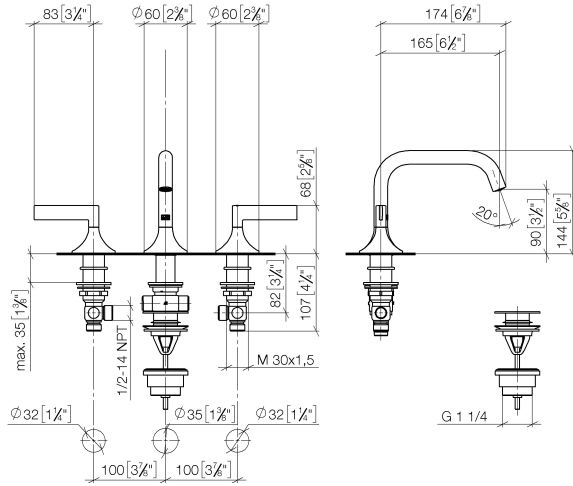

20 705 819

- sporgenza 165 mm
- bocca girevole 360°
- Getto circolare con aria
- altezza rubinetteria 144 mm
- altezza fino al rompigitto 90 mm
- diametro foro piletta 32 mm
- diametro foro rubinetteria 35 mm
- rosetta Ø 60 mm
- portata max 5,7 l/min
- senza piombo
- Questo prodotto può aiutare un edificio a soddisfare i requisiti dei Green Building Rating Systems, ad es. LEED®, BREEAM®, DGNB

### Prodotti complementari

**Tubo flessibile di mandata -** 12 506 970 90  
 •2x tubo flessibile di mandata 3/8" x 1/2" x 500mm

20 705 819

mm [inches]

**Diagramma di portata**

**Certificati**

GDV\_0400287.

LGA\_38417.

WRAS\_2312068.

20 705 819

20 705 819

**Elenco delle parti di ricambio**

<b>N.</b>	<b>Codice articolo</b>	<b>Denominazione</b>	<b>Quantità necessaria</b>	<b>Tempo di produzione</b>
1	90 20 80 013 00-47	manopola ( hot )	1	30
2	04 17 11 055 51 90	parte laterale	1	2
3	90 90 03 151 00 90	parte superiore	1	2
4	04 30 04 096 00 90	flessibile	2	2
5	10 125 970-47	Piletta con chiusura a scatto 1 1/4" - Champagne (Oro 22k)	1	30
6	90 28 22 368 00-47	bocca di erogazione	1	30
7	09 27 80 011-47	rosetta	1	60
8	09 14 10 084 90	guarnizione	1	2
9	90 30 01 033 00 90	alloggio	1	2
10	09 14 10 017 90	guarnizione	1	2
11	09 24 04 021 10 90	ugello	1	2
12	09 23 10 127 90	dado	1	2
13	04 23 10 004 04 90	set di fissaggio	1	2
14	90 17 11 020 10 90	distributore	1	2
15	90 23 10 012 00 90	corredo della guarnizione	1	2
16	90 20 80 012 00-47	manopola ( cold )	1	30
17	09 28 10 003 90	anello	2	2
18	09 24 01 028 90	anello	2	2
19	04 23 10 032 78 90	set di fissaggio	2	2
20	04 17 11 055 50 90	parte laterale	1	2
21	90 90 03 150 00 90	parte superiore	1	2