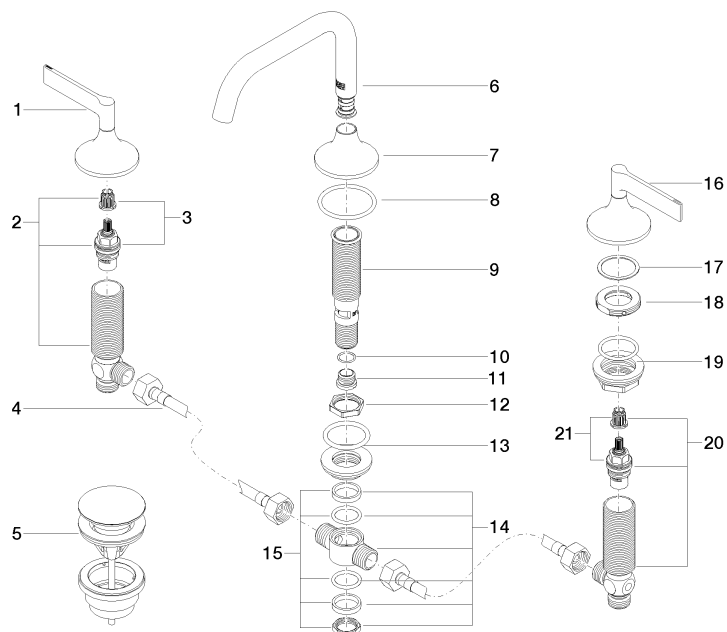

20 705 819

- sporgenza 165 mm
- bocca girevole 360°
- Getto circolare con aria
- altezza rubinetteria 144 mm
- altezza fino al rompigitto 90 mm
- diametro foro piletta 32 mm
- diametro foro rubinetteria 35 mm
- rosetta Ø 60 mm
- portata max 5,7 l/min
- senza piombo
- Questo prodotto può aiutare un edificio a soddisfare i requisiti dei Green Building Rating Systems, ad es. LEED®, BREEAM®, DGNB

### Prodotti complementari

**Tubo flessibile di mandata -** 12 506 970 90  
 •2x tubo flessibile di mandata 3/8" x 1/2" x 500mm

20 705 819

mm [inches]

**Diagramma di portata**

**Certificati**

GDV\_0400287.

LGA\_38417.

WRAS\_2312068.

20 705 819

20 705 819

**Elenco delle parti di ricambio**

<b>N.</b>	<b>Codice articolo</b>	<b>Denominazione</b>	<b>Quantità necessaria</b>	<b>Tempo di produzione</b>
1	90 20 80 013 00-47	manopola ( hot )	1	30
2	04 17 11 055 51 90	parte laterale	1	2
3	90 90 03 151 00 90	parte superiore	1	2
4	04 30 04 096 00 90	flessibile	2	2
5	10 125 970-47	Piletta con chiusura a scatto 1 1/4" - Champagne (Oro 22k)	1	30
6	90 28 22 368 00-47	bocca di erogazione	1	30
7	09 27 80 011-47	rosetta	1	60
8	09 14 10 084 90	guarnizione	1	2
9	90 30 01 033 00 90	alloggio	1	2
10	09 14 10 017 90	guarnizione	1	2
11	09 24 04 021 10 90	ugello	1	2
12	09 23 10 127 90	dado	1	2
13	04 23 10 004 04 90	set di fissaggio	1	2
14	90 17 11 020 10 90	distributore	1	2
15	90 23 10 012 00 90	corredo della guarnizione	1	2
16	90 20 80 012 00-47	manopola ( cold )	1	30
17	09 28 10 003 90	anello	2	2
18	09 24 01 028 90	anello	2	2
19	04 23 10 032 78 90	set di fissaggio	2	2
20	04 17 11 055 50 90	parte laterale	1	2
21	90 90 03 150 00 90	parte superiore	1	2