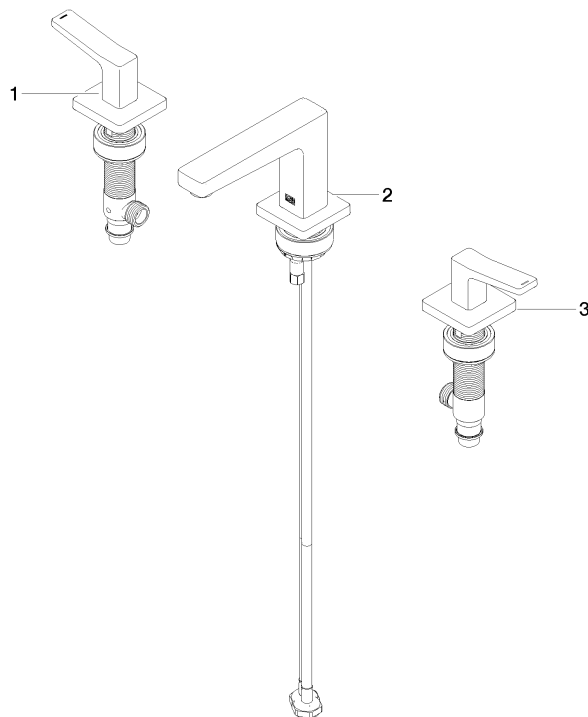

DORNBRAUCHT YARRE Batteria tre fori lavabo senza piletta - Cromato

20 712 832 Versione del prodotto da 1/1/2023

- sporgenza 125 mm
- Getto circolare con aria
- altezza rubinetteria 110 mm
- altezza fino al rompigo 85 mm
- diametro foro piletta 32 mm
- diametro foro rubinetteria 35 mm
- rosetta 60 x mm
- 2x tubo flessibile di mandata M 8 x 1 avvitato, tenuta controllata
- portata max l/min

DIN 4109

ISO 3822

Scottish Water
Byelaws

UK Water Supply
Regulations

Ü-Zeichen

XP P 41-280

DORNBACHT YARRE Batteria tre fori lavabo senza piletta - Cromato

20 712 832 Versione del prodotto da 1/1/2023

Certificati

WRAS_2310

AbP_10

ACS_23 ACC NY

DORNBRAUCHT YARRE Batteria tre fori lavabo senza piletta - Cromato

20 712 832 Versione del prodotto da 1/1/2023

Parts for other
finishes can be found
here: [Soft Black](#)

Elenco delle parti di ricambio

N.	Codice articolo	Denominazione	Quantità necessaria	Tempo di produzione
1	90 20 83 069 00-00	manopola (hot)	1	2
2	90 19 83 019 00-00	bocca di erogazione	1	2
3	90 20 83 070 00-00	manopola (cold)	1	2