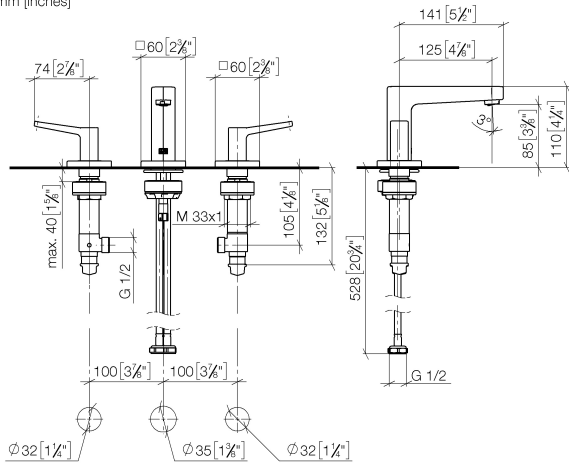

DORNBRAUCHT YARRE Batteria tre fori lavabo senza piletta - Cromato

20 712 832 Versione del prodotto da 1/1/2023

- sporgenza 125 mm
- Getto circolare con aria
- altezza rubinetteria 110 mm
- altezza fino al rompigo 85 mm
- diametro foro piletta 32 mm
- diametro foro rubinetteria 35 mm
- rosetta 60 x mm
- 2x tubo flessibile di mandata M 8 x 1 avvitato, tenuta controllata
- portata max l/min

	Cromato	20 712 832-00
	Soft Black	20 712 832-69

DORNBRACHT YARRE Batteria tre fori lavabo senza piletta - Cromato

20 712 832 Versione del prodotto da 1/1/2023

mm [inches]

Diagramma di portata

Codes & Standards

DIN 4109

ISO 3822

Scottish Water
Byelaws

UK Water Supply
Regulations

Ü-Zeichen

XP P 41-280

DORNBACHT YARRE Batteria tre fori lavabo senza piletta - Cromato

20 712 832 Versione del prodotto da 1/1/2023

Elenco delle parti di ricambio

N.	Codice articolo	Denominazione	Quantità necessaria	Tempo di produzione
1	90 20 83 069 00-00	manopola (hot)	1	2
2	90 19 83 019 00-00	bocca di erogazione	1	2
3	90 20 83 070 00-00	manopola (cold)	1	2