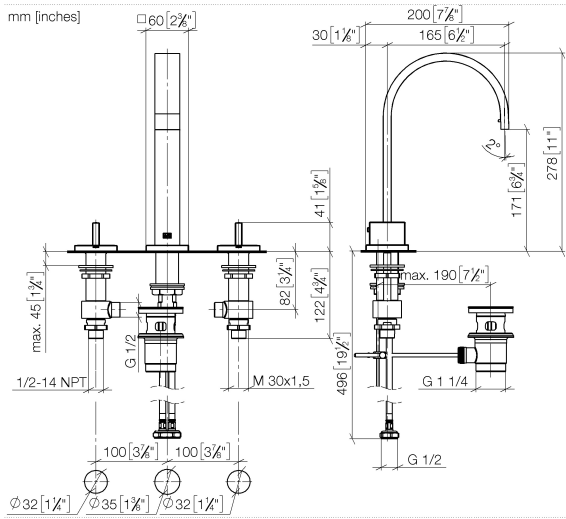

20 713 782

- sporgenza 165 mm
- bocca fissa
- Getto squadrato con aria
- altezza rubinetteria 277 mm
- altezza fino al rompigitto 170 mm
- diametro foro rubinetteria 35 mm
- diametro foro piletta 32 mm
- rosetta 60 x 60 mm
- 2x tubo flessibile di mandata M 10 x 1 avvitato, tenuta controllata
- portata max 8,3 l/min
- senza piombo
- Questo prodotto può aiutare un edificio a soddisfare i requisiti dei Green Building Rating Systems, ad es. LEED®, BREEAM®, DGNB

20 713 782

Diagramma di portata

Codes & Standards

DIN 4109

EN 200

Executive Order
no. 1007

ISO 3822

Scottish Water
Byelaws

UK Water Supply
Regulations

Ü-Zeichen

VA-Zeichen

MEM Batteria tre fori lavabo con piletta - Dark Chrome

MEM

20 713 782

Certificati

ETA_18