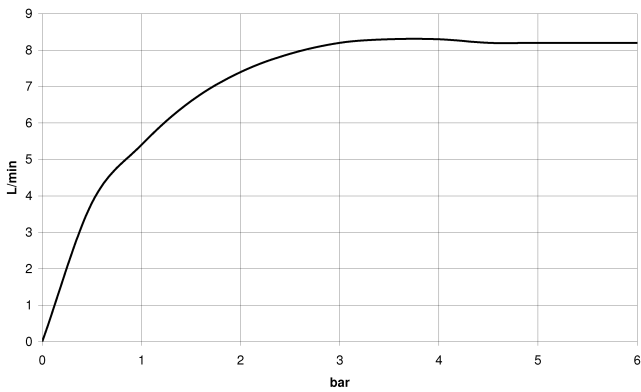

20 713 782

- sporgenza 165 mm
- bocca fissa
- Getto squadrato con aria
- altezza rubinetteria 277 mm
- altezza fino al rompigitto 170 mm
- diametro foro rubinetteria 35 mm
- diametro foro piletta 32 mm
- rosetta 60 x 60 mm
- 2x tubo flessibile di mandata M 10 x 1 avvitato, tenuta controllata
- portata max 8,3 l/min
- senza piombo
- Questo prodotto può aiutare un edificio a soddisfare i requisiti dei Green Building Rating Systems, ad es. LEED®, BREEAM®, DGNB

20 713 782

Diagramma di portata

Codes & Standards

DIN 4109

EN 200

Executive Order
no. 1007

ISO 3822

Scottish Water
Byelaws