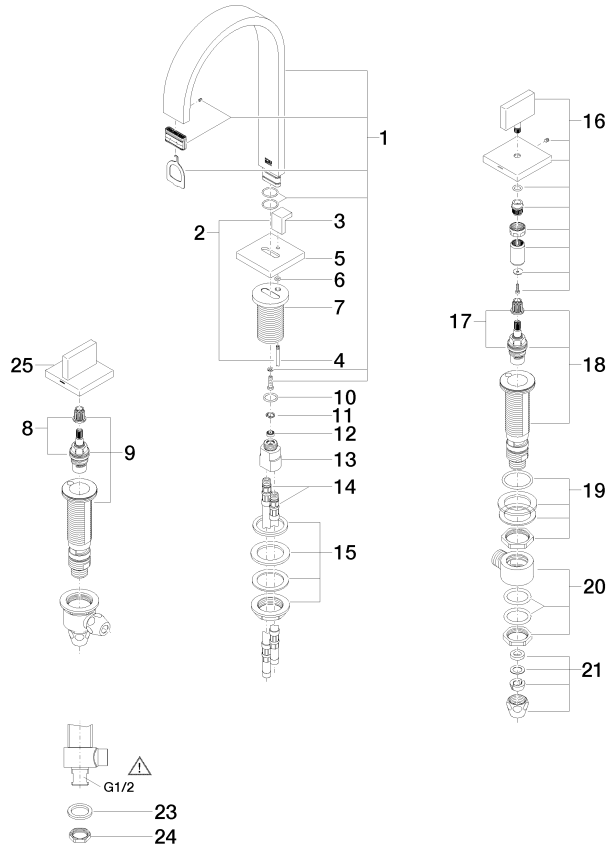

20 713 782

- sporgenza 165 mm
- bocca fissa
- Getto squadrato con aria
- altezza rubinetteria 277 mm
- altezza fino al rompigitto 170 mm
- diametro foro rubinetteria 35 mm
- diametro foro piletta 32 mm
- rosetta 60 x 60 mm
- 2x tubo flessibile di mandata M 10 x 1 avvitato, tenuta controllata
- portata max 8,3 l/min
- senza piombo
- Questo prodotto può aiutare un edificio a soddisfare i requisiti dei Green Building Rating Systems, ad es. LEED®, BREEAM®, DGNB

20 713 782

Diagramma di portata

Codes & Standards

DIN 4109

EN 200

Executive Order
no. 1007

ISO 3822

Scottish Water
Byelaws

UK Water Supply
Regulations

Ü-Zeichen

VA-Zeichen

MEM Batteria tre fori lavabo con piletta - Dark Chrome

MEM

20 713 782

Certificati

ETA_18

WRAS_2306

GDV_0400

LGA_18

20 713 782

Parts for other finishes can be found here: Cromato

22 Alleigenschaften SE11.DI.001.00-P

Elenco delle parti di ricambio