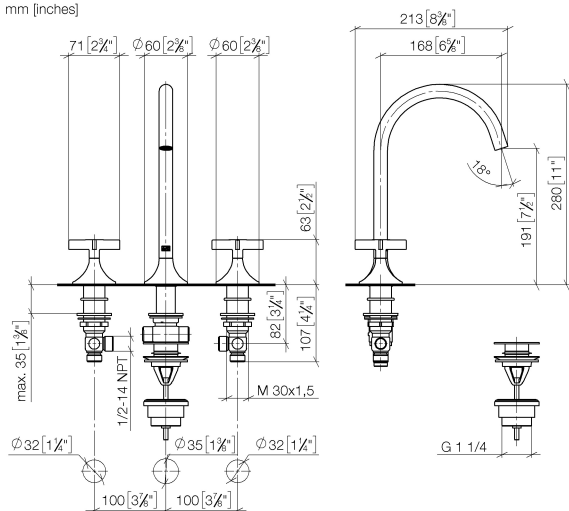

20 713 809

- sporgenza 168 mm
- bocca girevole 360°
- Getto circolare con aria
- altezza rubinetteria 280 mm
- altezza fino al rompigitto 191 mm
- diametro foro piletta 32 mm
- diametro foro rubinetteria 35 mm
- rosetta Ø 60 mm
- portata max 5,7 l/min
- senza piombo
- Questo prodotto può aiutare un edificio a soddisfare i requisiti dei Green Building Rating Systems, ad es. LEED®, BREEAM®, DGNB

Prodotti complementari

Tubo flessibile di mandata - 12 506 970 90
 • 2x tubo flessibile di mandata 3/8" x 1/2" x 500mm

20 713 809

mm [inches]

Diagramma di portata

Certificati

LGA_29292.

GDV_0400287.