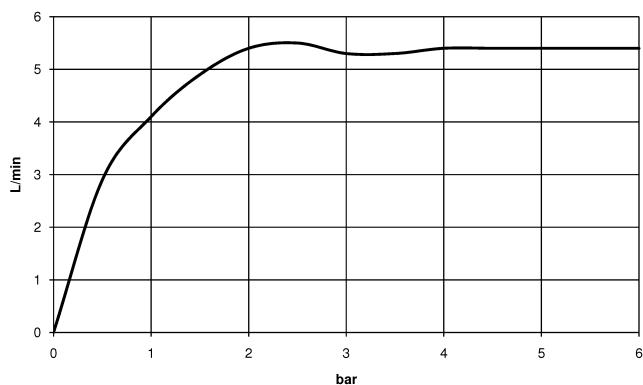

20 713 809

- sporgenza 168 mm
- bocca girevole 360°
- Getto circolare con aria
- altezza rubinetteria 280 mm
- altezza fino al rompigitto 191 mm
- diametro foro piletta 32 mm
- diametro foro rubinetteria 35 mm
- rosetta Ø 60 mm
- portata max 5,7 l/min
- senza piombo
- Questo prodotto può aiutare un edificio a soddisfare i requisiti dei Green Building Rating Systems, ad es. LEED®, BREEAM®, DGNB

Prodotti complementari

Tubo flessibile di mandata - 12 506 970 90
 • 2x tubo flessibile di mandata 3/8" x 1/2" x 500mm

20 713 809

mm [inches]

Diagramma di portata

Certificati

LGA_29292.

GDV_0400287.