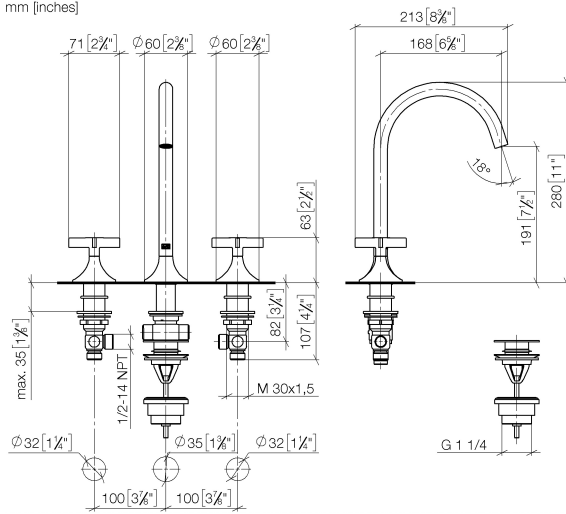

20 713 809

- sporgenza 168 mm
- bocca girevole 360°
- Getto circolare con aria
- altezza rubinetteria 280 mm
- altezza fino al rompigitto 191 mm
- diametro foro piletta 32 mm
- diametro foro rubinetteria 35 mm
- rosetta Ø 60 mm
- portata max 5,7 l/min
- senza piombo
- Questo prodotto può aiutare un edificio a soddisfare i requisiti dei Green Building Rating Systems, ad es. LEED®, BREEAM®, DGNB

Prodotti complementari

Tubo flessibile di mandata - 12 506 970 90
 •2x tubo flessibile di mandata 3/8" x 1/2" x 500mm

20 713 809

mm [inches]

Diagramma di portata

Certificati

LGA_29292.

GDV_0400287.