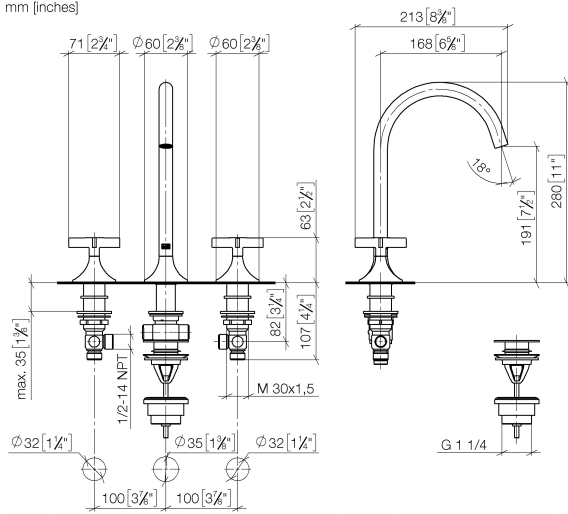

20 713 809

- sporgenza 168 mm
- bocca girevole 360°
- Getto circolare con aria
- altezza rubinetteria 280 mm
- altezza fino al rompigitto 191 mm
- diametro foro piletta 32 mm
- diametro foro rubinetteria 35 mm
- rosetta Ø 60 mm
- portata max 5,7 l/min
- senza piombo
- Questo prodotto può aiutare un edificio a soddisfare i requisiti dei Green Building Rating Systems, ad es. LEED®, BREEAM®, DGNB

Prodotti complementari

Tubo flessibile di mandata - 12 506 970 90
 • 2x tubo flessibile di mandata 3/8" x 1/2" x 500mm

20 713 809

mm [inches]

Diagramma di portata

Certificati

LGA_29292.

GDV_0400287.