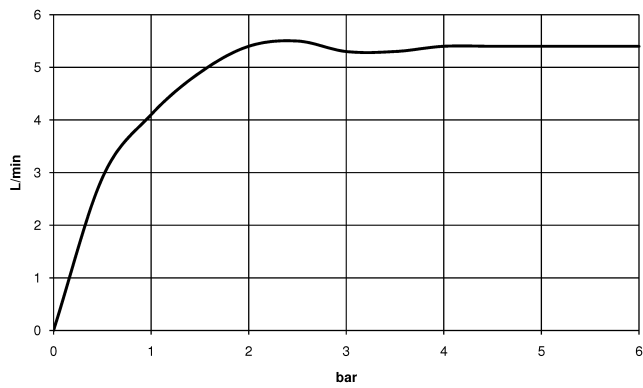

20 713 809

- sporgenza 168 mm
- bocca girevole 360°
- Getto circolare con aria
- altezza rubinetteria 280 mm
- altezza fino al rompigitto 191 mm
- diametro foro piletta 32 mm
- diametro foro rubinetteria 35 mm
- rosetta Ø 60 mm
- portata max 5,7 l/min
- senza piombo
- Questo prodotto può aiutare un edificio a soddisfare i requisiti dei Green Building Rating Systems, ad es. LEED®, BREEAM®, DGNB

Prodotti complementari

Tubo flessibile di mandata - 12 506 970 90
 • 2x tubo flessibile di mandata 3/8" x 1/2" x 500mm

20 713 809

mm [inches]

Diagramma di portata

Certificati

LGA_29292.

GDV_0400287.