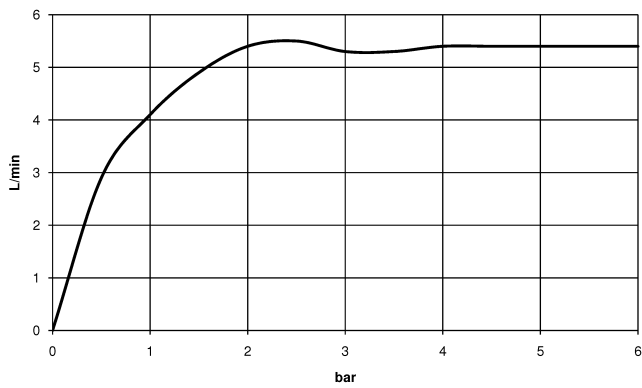

20 713 809

- sporgenza 168 mm
- bocca girevole 360°
- Getto circolare con aria
- altezza rubinetteria 280 mm
- altezza fino al rompigitto 191 mm
- diametro foro piletta 32 mm
- diametro foro rubinetteria 35 mm
- rosetta Ø 60 mm
- portata max 5,7 l/min
- senza piombo
- Questo prodotto può aiutare un edificio a soddisfare i requisiti dei Green Building Rating Systems, ad es. LEED®, BREEAM®, DGNB

#### Prodotti complementari

**Tubo flessibile di mandata -** 12 506 970 90  
 •2x tubo flessibile di mandata 3/8" x 1/2" x 500mm

20 713 809

mm [inches]

**Diagramma di portata**

**Certificati**

LGA\_29292.

ACS\_20 ACC LY 737. GDV\_0400287.