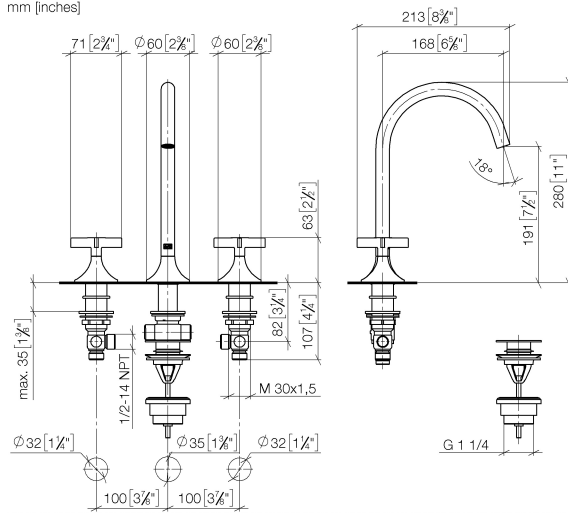

20 713 809

- sporgenza 168 mm
- bocca girevole 360°
- Getto circolare con aria
- altezza rubinetteria 280 mm
- altezza fino al rompigitto 191 mm
- diametro foro piletta 32 mm
- diametro foro rubinetteria 35 mm
- rosetta Ø 60 mm
- portata max 5,7 l/min
- senza piombo
- Questo prodotto può aiutare un edificio a soddisfare i requisiti dei Green Building Rating Systems, ad es. LEED®, BREEAM®, DGNB

Solamente per lavabo con troppopieno.

	Dark Platinum spazzolato	20 713 809-99
	Cromato	20 713 809-00
	Platinato spazzolato	20 713 809-06
	Platinato	20 713 809-08
	Dark Chrome	20 713 809-19
	Ottone spazzolato (Oro 23k)	20 713 809-28
	Bronzo spazzolato	20 713 809-42
	Champagne spazzolato (Oro 22k)	20 713 809-46
	Champagne (Oro 22k)	20 713 809-47

#### Prodotti complementari

**Tubo flessibile di mandata -** 12 506 970 90  
 •2x tubo flessibile di mandata 3/8" x 1/2" x 500mm

20 713 809

mm [inches]

**Diagramma di portata**

**Certificati**

LGA\_29292.

ACS\_20 ACC LY 737. GDV\_0400287.

### Elenco delle parti di ricambio

N.	Codice articolo	Denominazione	Quantità necessaria	Tempo di produzione
1	90 20 80 011 00-99	manopola ( hot )	1	30
2	04 17 11 055 51 90	parte laterale	1	2
3	90 90 03 151 00 90	parte superiore	1	2
4	04 30 04 096 00 90	flessibile	2	2
5	10 125 970-99	Piletta con chiusura a scatto 1 1/4" - Dark Platinum spazzolato	1	2
6	13 716 809-99	VAIA Bocca lavabo da piano senza piletta - Dark Platinum spazzolato	1	30
7	90 20 80 010 00-99	manopola ( cold )	1	30
8	09 28 10 003 90	anello	2	2
9	09 24 01 028 90	anello	2	2
10	04 23 10 032 46 90	set di fissaggio	2	2
11	04 17 11 055 50 90	parte laterale	1	2
12	90 90 03 150 00 90	parte superiore	1	2