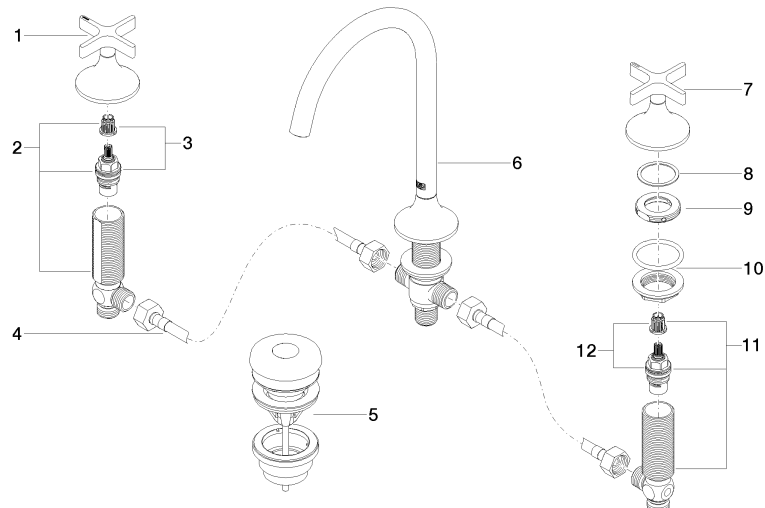

20 713 809

- sporgenza 168 mm
- bocca girevole 360°
- Getto circolare con aria
- altezza rubinetteria 280 mm
- altezza fino al rompigitto 191 mm
- diametro foro piletta 32 mm
- diametro foro rubinetteria 35 mm
- rosetta Ø 60 mm
- portata max 5,7 l/min
- senza piombo
- Questo prodotto può aiutare un edificio a soddisfare i requisiti dei Green Building Rating Systems, ad es. LEED®, BREEAM®, DGNB

#### Prodotti complementari

**Tubo flessibile di mandata -** 12 506 970 90  
 •2x tubo flessibile di mandata 3/8" x 1/2" x 500mm

20 713 809

mm [inches]

**Diagramma di portata**

**Certificati**

LGA\_29292.

ACS\_20 ACC LY 737. GDV\_0400287.

### Elenco delle parti di ricambio

N.	Codice articolo	Denominazione	Quantità necessaria	Tempo di produzione
1	90 20 80 011 00-99	manopola ( hot )	1	30
2	04 17 11 055 51 90	parte laterale	1	2
3	90 90 03 151 00 90	parte superiore	1	2
4	04 30 04 096 00 90	flessibile	2	2
5	10 125 970-99	Piletta con chiusura a scatto 1 1/4" - Dark Platinum spazzolato	1	2
6	13 716 809-99	VAIA Bocca lavabo da piano senza piletta - Dark Platinum spazzolato	1	30
7	90 20 80 010 00-99	manopola ( cold )	1	30
8	09 28 10 003 90	anello	2	2
9	09 24 01 028 90	anello	2	2
10	04 23 10 032 46 90	set di fissaggio	2	2
11	04 17 11 055 50 90	parte laterale	1	2
12	90 90 03 150 00 90	parte superiore	1	2