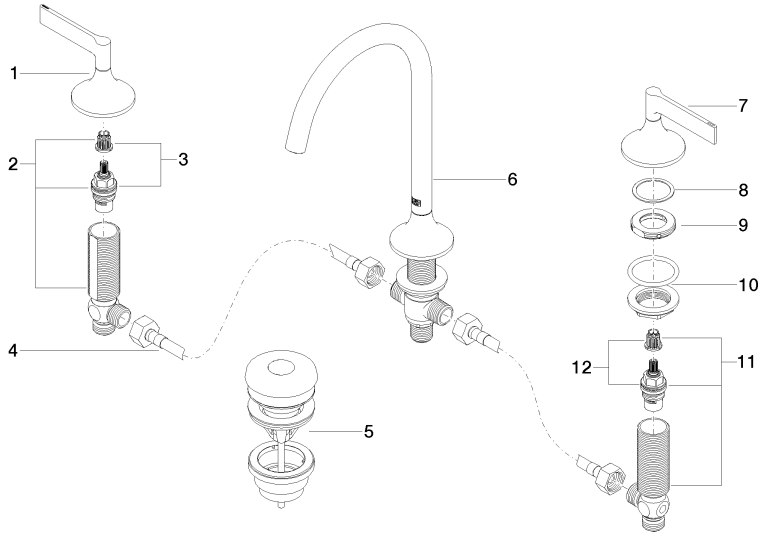

20 713 819

- sporgenza 168 mm
- bocca girevole 360°
- Getto circolare con aria
- altezza rubinetteria 280 mm
- altezza fino al rompigitto 191 mm
- diametro foro piletta 32 mm
- diametro foro rubinetteria 35 mm
- rosetta Ø 60 mm
- portata max 5,7 l/min
- senza piombo
- Questo prodotto può aiutare un edificio a soddisfare i requisiti dei Green Building Rating Systems, ad es. LEED®, BREEAM®, DGNB

20 713 819

mm [inches]

**Diagramma di portata**

**Codes & Standards**

DIN 4109

Executive Order  
no. 1007

ISO 3822

Scottish Water  
Byelaws

UK Water Supply  
Regulations

Ü-Zeichen

VAIA Batteria tre fori lavabo con piletta - Dark Chrome

VAIA

20 713 819

Certificati

GDV\_0400

LGA\_29

## **Elenco delle parti di ricambio**