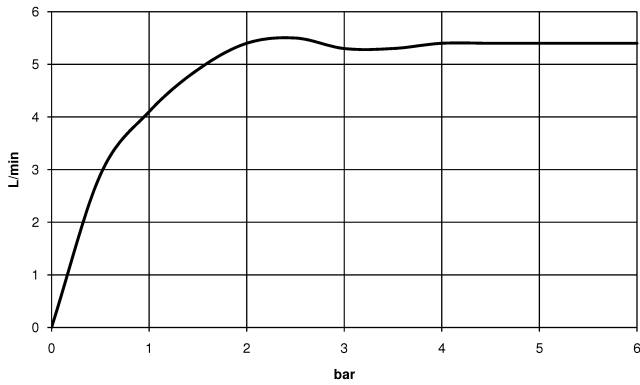

20 713 819

- sporgenza 168 mm
- bocca girevole 360°
- Getto circolare con aria
- altezza rubinetteria 280 mm
- altezza fino al rompigitto 191 mm
- diametro foro piletta 32 mm
- diametro foro rubinetteria 35 mm
- rosetta Ø 60 mm
- portata max 5,7 l/min
- senza piombo
- Questo prodotto può aiutare un edificio a soddisfare i requisiti dei Green Building Rating Systems, ad es. LEED®, BREEAM®, DGNB

Solamente per lavabo con troppopieno.

	Dark Chrome	20 713 819-19
	Cromato	20 713 819-00
	Platinato spazzolato	20 713 819-06
	Platinato	20 713 819-08
	Ottone spazzolato (Oro 23k)	20 713 819-28
	Bronzo spazzolato	20 713 819-42
	Champagne spazzolato (Oro 22k)	20 713 819-46
	Champagne (Oro 22k)	20 713 819-47
	Dark Platinum spazzolato	20 713 819-99

20 713 819

mm [inches]

**Diagramma di portata**

**Codes & Standards**

DIN 4109

Executive Order  
no. 1007

ISO 3822

Scottish Water  
Byelaws