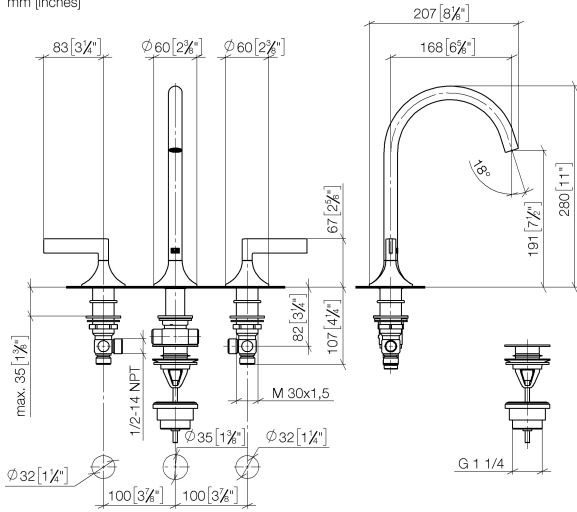

20 713 819

- sporgenza 168 mm
- bocca girevole 360°
- Getto circolare con aria
- altezza rubinetteria 280 mm
- altezza fino al rompigitto 191 mm
- diametro foro piletta 32 mm
- diametro foro rubinetteria 35 mm
- rosetta Ø 60 mm
- portata max 5,7 l/min
- senza piombo
- Questo prodotto può aiutare un edificio a soddisfare i requisiti dei Green Building Rating Systems, ad es. LEED®, BREEAM®, DGNB

Solamente per lavabo con troppopieno.

	Dark Chrome	20 713 819-19
	Cromato	20 713 819-00
	Platinato spazzolato	20 713 819-06
	Platinato	20 713 819-08
	Ottone spazzolato (Oro 23k)	20 713 819-28
	Bronzo spazzolato	20 713 819-42
	Champagne spazzolato (Oro 22k)	20 713 819-46
	Champagne (Oro 22k)	20 713 819-47
	Dark Platinum spazzolato	20 713 819-99

20 713 819

mm [inches]

**Diagramma di portata**

**Codes & Standards**

DIN 4109

Executive Order  
no. 1007

ISO 3822

Scottish Water  
Byelaws

## **Elenco delle parti di ricambio**