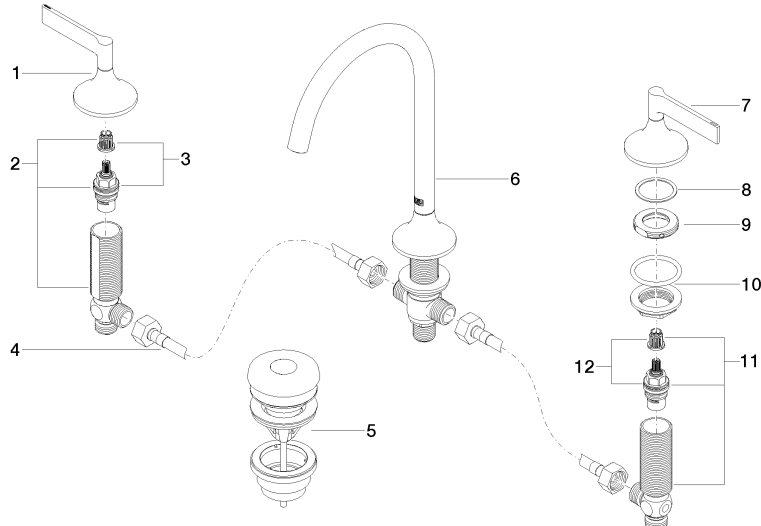

20 713 819

- sporgenza 168 mm
- bocca girevole 360°
- Getto circolare con aria
- altezza rubinetteria 280 mm
- altezza fino al rompigitto 191 mm
- diametro foro piletta 32 mm
- diametro foro rubinetteria 35 mm
- rosetta Ø 60 mm
- portata max 5,7 l/min
- senza piombo
- Questo prodotto può aiutare un edificio a soddisfare i requisiti dei Green Building Rating Systems, ad es. LEED®, BREEAM®, DGNB

#### Prodotti complementari

**Tubo flessibile di mandata -** 12 506 970 90  
 •2x tubo flessibile di mandata 3/8" x 1/2" x 500mm

20 713 819

mm [inches]

**Diagramma di portata**

**Certificati**

LGA\_29292.

ACS\_20 ACC LY 737. GDV\_0400287.

### Elenco delle parti di ricambio

N.	Codice articolo	Denominazione	Quantità necessaria	Tempo di produzione
1	90 20 80 013 00-99	manopola ( hot )	1	30
2	04 17 11 055 51 90	parte laterale	1	2
3	90 90 03 151 00 90	parte superiore	1	2
4	04 30 04 096 00 90	flessibile	1	2
5	10 125 970-99	Piletta con chiusura a scatto 1 1/4" - Dark Platinum spazzolato	1	2
6	13 716 809-99	VAIA Bocca lavabo da piano senza piletta - Dark Platinum spazzolato	1	30
7	90 20 80 012 00-99	manopola ( cold )	1	30
8	anello	2	2	
9	09 24 01 028 90	anello	2	2
10	04 23 10 032 46 90	set di fissaggio	2	2
11	04 17 11 055 50 90	parte laterale	1	2
12	90 90 03 150 00 90	parte superiore	1	2