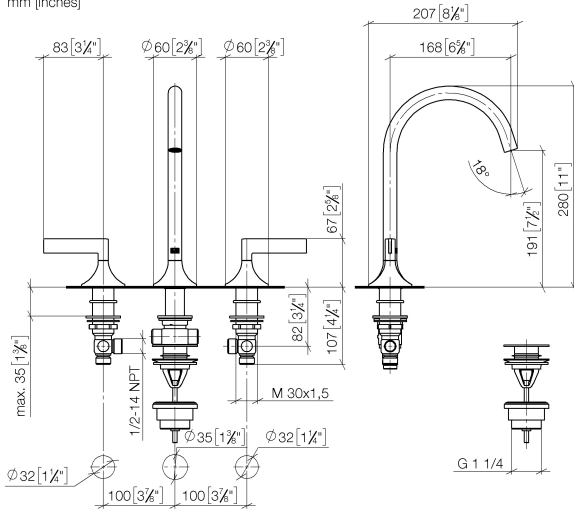

20 713 819

- sporgenza 168 mm
- bocca girevole 360°
- Getto circolare con aria
- altezza rubinetteria 280 mm
- altezza fino al rompigitto 191 mm
- diametro foro piletta 32 mm
- diametro foro rubinetteria 35 mm
- rosetta Ø 60 mm
- portata max 5,7 l/min
- senza piombo
- Questo prodotto può aiutare un edificio a soddisfare i requisiti dei Green Building Rating Systems, ad es. LEED®, BREEAM®, DGNB

Solamente per lavabo con troppopieno.

	Dark Platinum spazzolato	20 713 819-99
	Cromato	20 713 819-00
	Platinato spazzolato	20 713 819-06
	Platinato	20 713 819-08
	Dark Chrome	20 713 819-19
	Ottone spazzolato (Oro 23k)	20 713 819-28
	Bronzo spazzolato	20 713 819-42
	Champagne spazzolato (Oro 22k)	20 713 819-46
	Champagne (Oro 22k)	20 713 819-47

#### Prodotti complementari

**Tubo flessibile di mandata -** 12 506 970 90  
 •2x tubo flessibile di mandata 3/8" x 1/2" x 500mm

20 713 819

mm [inches]

**Diagramma di portata**

**Certificati**

LGA\_29292.

ACS\_20 ACC LY 737. GDV\_0400287.

### Elenco delle parti di ricambio

N.	Codice articolo	Denominazione	Quantità necessaria	Tempo di produzione
1	90 20 80 013 00-99	manopola ( hot )	1	30
2	04 17 11 055 51 90	parte laterale	1	2
3	90 90 03 151 00 90	parte superiore	1	2
4	04 30 04 096 00 90	flessibile	1	2
5	10 125 970-99	Piletta con chiusura a scatto 1 1/4" - Dark Platinum spazzolato	1	2
6	13 716 809-99	VAIA Bocca lavabo da piano senza piletta - Dark Platinum spazzolato	1	30
7	90 20 80 012 00-99	manopola ( cold )	1	30
8	anello	2	2	
9	09 24 01 028 90	anello	2	2
10	04 23 10 032 46 90	set di fissaggio	2	2
11	04 17 11 055 50 90	parte laterale	1	2
12	90 90 03 150 00 90	parte superiore	1	2