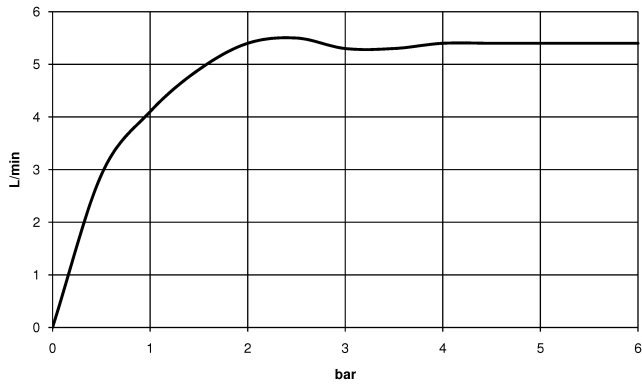

20 713 819

- sporgenza 168 mm
- bocca girevole 360°
- Getto circolare con aria
- altezza rubinetteria 280 mm
- altezza fino al rompigitto 191 mm
- diametro foro piletta 32 mm
- diametro foro rubinetteria 35 mm
- rosetta Ø 60 mm
- portata max 5,7 l/min
- senza piombo
- Questo prodotto può aiutare un edificio a soddisfare i requisiti dei Green Building Rating Systems, ad es. LEED®, BREEAM®, DGNB

#### Prodotti complementari

**Tubo flessibile di mandata -** 12 506 970 90  
 •2x tubo flessibile di mandata 3/8" x 1/2" x 500mm

20 713 819

mm [inches]

**Diagramma di portata**

**Certificati**

LGA\_29292.

ACS\_20 ACC LY 737. GDV\_0400287.