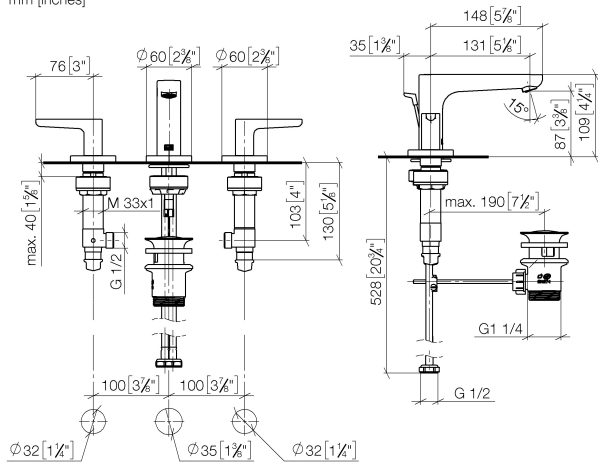

DORNBRAUCHT YAMOU Batteria tre fori lavabo con piletta - Cromato

20 713 831

mm [inches]