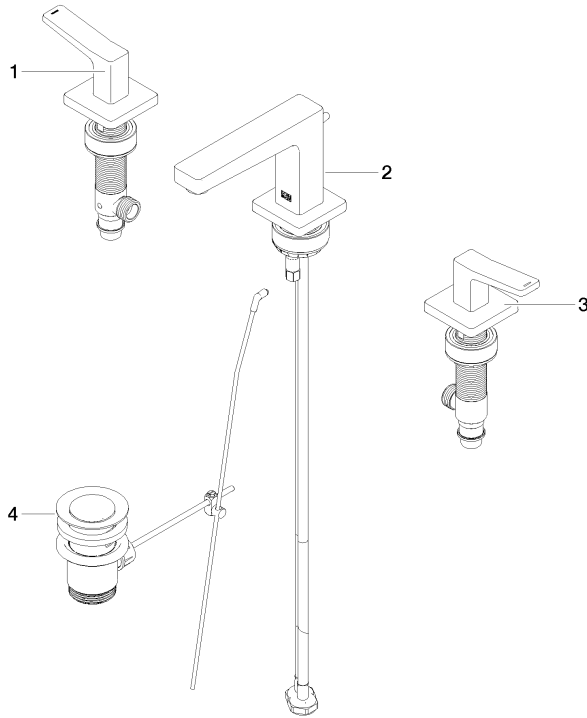

DORNBACHT YARRE Batteria tre fori lavabo con piletta - Cromato

20 713 832

- sporgenza 125 mm
- Getto circolare con aria
- altezza rubinetteria 100 mm
- altezza fino al rompigitto 85 mm
- diametro foro piletta 32 mm
- diametro foro rubinetteria 35 mm
- rosetta 60 x 60 mm
- 2x tubo flessibile di mandata M 8 x 1 avvitato, tenuta controllata
- portata max 6,8 l/min

	Cromato	20 713 832-00
	Soft Black	20 713 832-69

DORNBACHT YARRE Batteria tre fori lavabo con piletta - Cromato

20 713 832

Certificati

ACS_23 ACC NY

WRAS_2310

AbP_10

DORNBRAUCHT YARRE Batteria tre fori lavabo con piletta - Cromato

20 713 832

Versione del prodotto da 1/1/2023

Parts for other
finishes can be found
here: [Soft Black](#)

DORNBACHT YARRE Batteria tre fori lavabo con piletta - Cromato

20 713 832

Elenco delle parti di ricambio

Versione del prodotto da 1/1/2023

N.	Codice articolo	Denominazione	Quantità necessaria	Tempo di produzione
	90 20 83 069 00-00	manopola (hot)	4	2