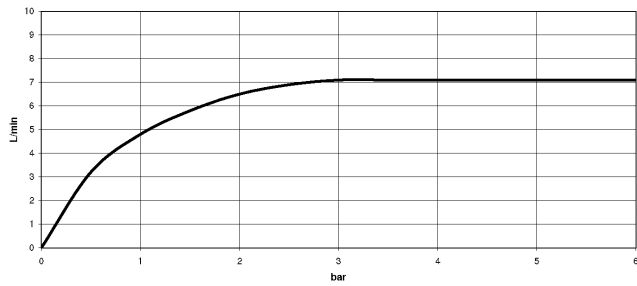

22 500 360

- sporgenza 130 mm
- bocca fissa
- Getto circolare con aria
- altezza rubinetteria 100 mm
- altezza fino al rompigitto 65 mm
- diametro foro 35 mm
- 2x tubo flessibile di mandata M 10 x 1 avvitato, tenuta controllata
- portata max 7 l/min
- senza piombo
- Questo prodotto può aiutare un edificio a soddisfare i requisiti dei Green Building Rating Systems, ad es. LEED®, BREEAM®, DGNB

Solamente per lavabo con troppopieno.

	Platinato spazzolato	22 500 360-06
	Cromato	22 500 360-00
	Platinato	22 500 360-08
	Ottone (Oro 23k)	22 500 360-09
	Ottone spazzolato (Oro 23k)	22 500 360-28
	Dark Platinum spazzolato	22 500 360-99

22 500 360

mm [inches]

**Diagramma di portata**

**Certificati**

WRAS\_2107051.      LGA\_8017.      ETA\_17857.

22 500 360

Parts for other finishes can be found here: Cromato