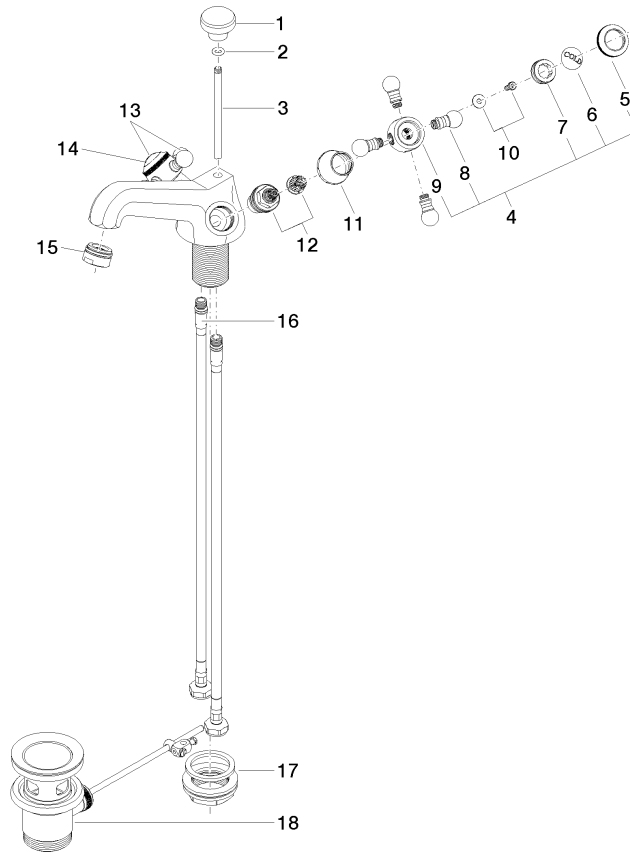

22 500 360

- sporgenza 130 mm
- bocca fissa
- Getto circolare con aria
- altezza rubinetteria 100 mm
- altezza fino al rompigitto 65 mm
- diametro foro 35 mm
- 2x tubo flessibile di mandata M 10 x 1 avvitato, tenuta controllata
- portata max 7 l/min
- senza piombo
- Questo prodotto può aiutare un edificio a soddisfare i requisiti dei Green Building Rating Systems, ad es. LEED®, BREEAM®, DGNB

Solamente per lavabo con troppopieno.

	Platinato spazzolato	22 500 360-06
	Cromato	22 500 360-00
	Platinato	22 500 360-08
	Ottone (Oro 23k)	22 500 360-09
	Ottone spazzolato (Oro 23k)	22 500 360-28
	Dark Platinum spazzolato	22 500 360-99

22 500 360

mm [inches]

**Diagramma di portata**

**Certificati**

WRAS\_2107051.      LGA\_8017.      ETA\_17857.

22 500 360

Parts for other finishes can be found here: Cromato

### Elenco delle parti di ricambio

N.	Codice articolo	Denominazione	Quantità necessaria	Tempo di produzione
1	09 20 36 030-06	manopola	1	10
2	90 14 10 062 00 90	guarnizione	1	2
3	09 31 09 004-06	astina	1	10
4	04 20 36 002 06-06	manopola ( cold )	1	10
5	09 20 36 005-06	manopola	2	10
6	09 26 01 010 90	accessori	1	2
7	09 20 83 006 90	manopola	2	2
8	09 20 36 004-06	manopola	8	10
9	09 20 36 002-06	manopola	2	10
10	04 30 30 029 00 90	set di fissaggio	2	2
11	09 21 02 055-06	copertura	2	10
12	90 90 03 151 00 90	parte superiore	2	2
13	04 20 36 002 07-06	manopola ( hot )	1	10
14	09 26 01 011 90	accessori	1	2
15	90 23 01 118 01-06	rompigetto	1	10
16	04 30 04 104 00 90	flessibile	2	2
17	04 23 10 009 01 90	set di fissaggio	1	2
18	90 11 01 001 00-06	scarico	1	10