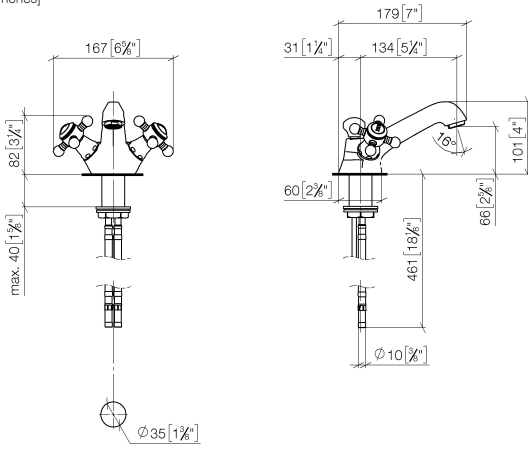

22 500 360

- sporgenza 130 mm
- bocca fissa
- Getto circolare con aria
- altezza rubinetteria 100 mm
- altezza fino al rompigitto 65 mm
- diametro foro 35 mm
- 2x tubo flessibile di mandata M 10 x 1 avvitato, tenuta controllata
- portata max 7 l/min
- senza piombo
- Questo prodotto può aiutare un edificio a soddisfare i requisiti dei Green Building Rating Systems, ad es. LEED®, BREEAM®, DGNB

Solamente per lavabo con troppopieno.

	Platinato spazzolato	22 500 360-06
	Cromato	22 500 360-00
	Platinato	22 500 360-08
	Ottone (Oro 23k)	22 500 360-09
	Ottone spazzolato (Oro 23k)	22 500 360-28
	Dark Platinum spazzolato	22 500 360-99

22 500 360

mm [inches]

**Diagramma di portata**

**Certificati**

WRAS\_2107051.      LGA\_8017.      ETA\_17857.

22 500 360

Parts for other finishes can be found here: Cromato

### Elenco delle parti di ricambio

N.	Codice articolo	Denominazione	Quantità necessaria	Tempo di produzione
1	09 20 36 030-06	manopola	1	10
2	90 14 10 062 00 90	guarnizione	1	2
3	09 31 09 004-06	astina	1	10
4	04 20 36 002 06-06	manopola ( cold )	1	10
5	09 20 36 005-06	manopola	2	10
6	09 26 01 010 90	accessori	1	2
7	09 20 83 006 90	manopola	2	2
8	09 20 36 004-06	manopola	8	10
9	09 20 36 002-06	manopola	2	10
10	04 30 30 029 00 90	set di fissaggio	2	2
11	09 21 02 055-06	copertura	2	10
12	90 90 03 151 00 90	parte superiore	2	2
13	04 20 36 002 07-06	manopola ( hot )	1	10
14	09 26 01 011 90	accessori	1	2
15	90 23 01 118 01-06	rompigetto	1	10
16	04 30 04 104 00 90	flessibile	2	2
17	04 23 10 009 01 90	set di fissaggio	1	2
18	90 11 01 001 00-06	scarico	1	10