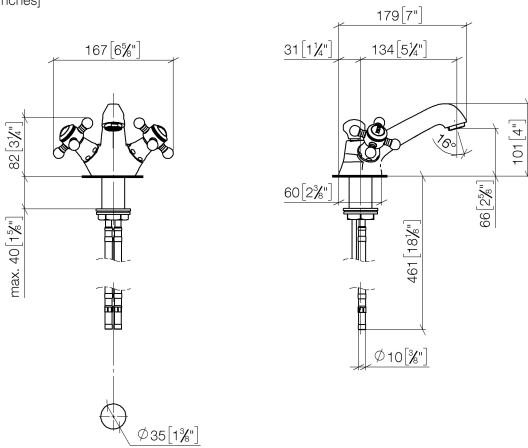

22 500 360

- sporgenza 130 mm
- bocca fissa
- Getto circolare con aria
- altezza rubinetteria 100 mm
- altezza fino al rompigitto 65 mm
- diametro foro 35 mm
- 2x tubo flessibile di mandata M 10 x 1 avvitato, tenuta controllata
- portata max 7 l/min
- senza piombo
- Questo prodotto può aiutare un edificio a soddisfare i requisiti dei Green Building Rating Systems, ad es. LEED®, BREEAM®, DGNB

22 500 360

mm [inches]

Diagramma di portata

Certificati

WRAS_2107051. LGA_8017. ETA_17857.

22 500 360

Parts for other finishes can be found here: Cromato

Elenco delle parti di ricambio

N.	Codice articolo	Denominazione	Quantità necessaria	Tempo di produzione
1	09 20 36 030-08	manopola	1	40
2	90 14 10 062 00 90	guarnizione	1	2
3	09 31 09 004-08	astina	1	40
4	04 20 36 002 06-08	manopola (cold)	1	40
5	09 20 36 005-08	manopola	2	40
6	09 26 01 010 90	accessori	1	2
7	09 20 83 006 90	manopola	2	2
8	09 20 36 004-08	manopola	8	40
9	09 20 36 002-08	manopola	2	40
10	04 30 30 029 00 90	set di fissaggio	2	2
11	09 21 02 055-08	copertura	2	40
12	90 90 03 151 00 90	parte superiore	2	2
13	04 20 36 002 07-08	manopola (hot)	1	40
14	09 26 01 011 90	accessori	1	2
15	90 23 01 118 01-08	rompigetto	1	-
Il pezzo di ricambio non può più essere ordinato, si prega di ordinare l'articolo sostitutivo				
16	04 30 04 104 00 90	flessibile	2	2
17	04 23 10 009 01 90	set di fissaggio	1	2
18	90 11 01 001 00-08	scarico	1	40