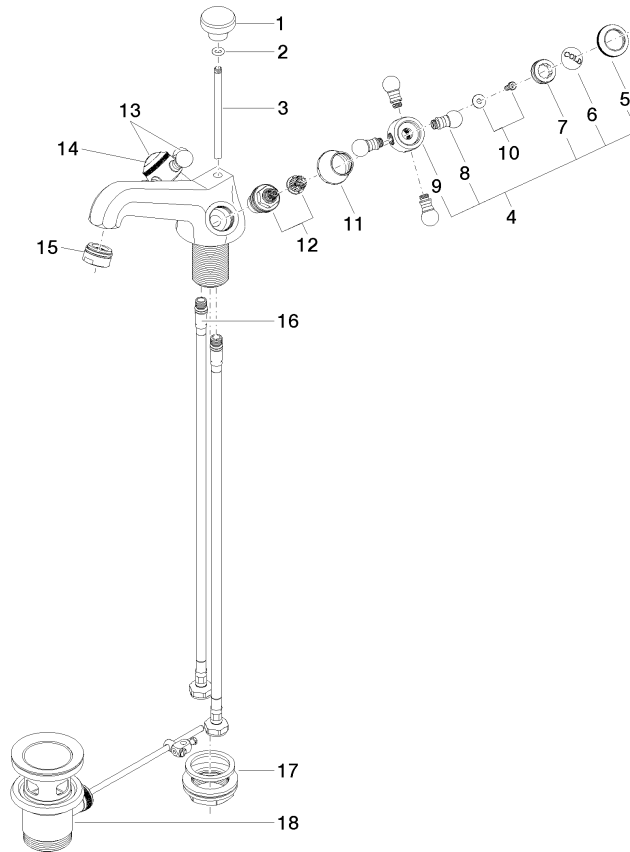

22 500 360

- sporgenza 130 mm
- bocca fissa
- Getto circolare con aria
- altezza rubinetteria 100 mm
- altezza fino al rompigitto 65 mm
- diametro foro 35 mm
- 2x tubo flessibile di mandata M 10 x 1 avvitato, tenuta controllata
- portata max 7 l/min
- senza piombo
- Questo prodotto può aiutare un edificio a soddisfare i requisiti dei Green Building Rating Systems, ad es. LEED®, BREEAM®, DGNB

Solamente per lavabo con troppopieno.

	Platinato	22 500 360-08
	Cromato	22 500 360-00
	Platinato spazzolato	22 500 360-06
	Ottone (Oro 23k)	22 500 360-09
	Ottone spazzolato (Oro 23k)	22 500 360-28
	Dark Platinum spazzolato	22 500 360-99

22 500 360

mm [inches]

Diagramma di portata

Certificati

WRAS_2107051. LGA_8017. ETA_17857.

22 500 360

Parts for other finishes can be found here: Cromato

Elenco delle parti di ricambio

N.	Codice articolo	Denominazione	Quantità necessaria	Tempo di produzione
1	09 20 36 030-08	manopola	1	40
2	90 14 10 062 00 90	guarnizione	1	2
3	09 31 09 004-08	astina	1	40
4	04 20 36 002 06-08	manopola (cold)	1	40
5	09 20 36 005-08	manopola	2	40
6	09 26 01 010 90	accessori	1	2
7	09 20 83 006 90	manopola	2	2
8	09 20 36 004-08	manopola	8	40
9	09 20 36 002-08	manopola	2	40
10	04 30 30 029 00 90	set di fissaggio	2	2
11	09 21 02 055-08	copertura	2	40
12	90 90 03 151 00 90	parte superiore	2	2
13	04 20 36 002 07-08	manopola (hot)	1	40
14	09 26 01 011 90	accessori	1	2
15	90 23 01 118 01-08	rompigetto	1	-
Il pezzo di ricambio non può più essere ordinato, si prega di ordinare l'articolo sostitutivo				
16	04 30 04 104 00 90	flessibile	2	2
17	04 23 10 009 01 90	set di fissaggio	1	2
18	90 11 01 001 00-08	scarico	1	40