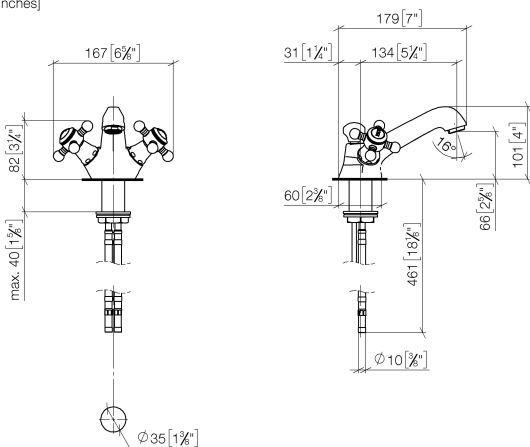

22 500 360

- sporgenza 130 mm
- bocca fissa
- Getto circolare con aria
- altezza rubinetteria 100 mm
- altezza fino al rompigitto 65 mm
- diametro foro 35 mm
- 2x tubo flessibile di mandata M 10 x 1 avvitato, tenuta controllata
- portata max 7 l/min
- senza piombo
- Questo prodotto può aiutare un edificio a soddisfare i requisiti dei Green Building Rating Systems, ad es. LEED®, BREEAM®, DGNB

22 500 360

mm [inches]

Diagramma di portata

Certificati

WRAS_2107051.

LGA_8017.

ETA_17857.

22 500 360

Parts for other finishes can be found here: Cromato

Elenco delle parti di ricambio

N.	Codice articolo	Denominazione	Quantità necessaria	Tempo di produzione
1	09 20 36 030-09	manopola	1	40
2	90 14 10 062 00 90	guarnizione	1	2
3	09 31 09 004-09	astina	1	40
4	04 20 36 002 06-09	manopola (cold)	1	40
5	09 20 36 005-09	manopola	2	40
6	09 26 01 010 90	accessori	1	2
7	09 20 83 006 90	manopola	2	2
8	09 20 36 004-09	manopola	8	40
9	09 20 36 002-09	manopola	2	40
10	04 30 30 029 00 90	set di fissaggio	2	2
11	09 21 02 055-09	copertura	2	40
12	90 90 03 151 00 90	parte superiore	2	2
13	04 20 36 002 07-09	manopola (hot)	1	40
14	09 26 01 011 90	accessori	1	2
15	90 23 01 118 01-09	rompigetto	1	40
16	04 30 04 104 00 90	flessibile	2	2
17	04 23 10 009 01 90	set di fissaggio	1	2
18	90 11 01 001 00-09	scarico	1	40