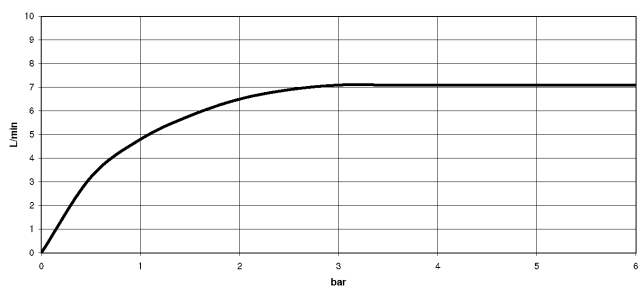

22 500 360

- sporgenza 130 mm
- bocca fissa
- Getto circolare con aria
- altezza rubinetteria 100 mm
- altezza fino al rompigitto 65 mm
- diametro foro 35 mm
- 2x tubo flessibile di mandata M 10 x 1 avvitato, tenuta controllata
- portata max 7 l/min
- senza piombo
- Questo prodotto può aiutare un edificio a soddisfare i requisiti dei Green Building Rating Systems, ad es. LEED®, BREEAM®, DGNB

22 500 360

mm [inches]

Diagramma di portata

Certificati

WRAS_2107051.

LGA_8017.

ETA_17857.

22 500 360