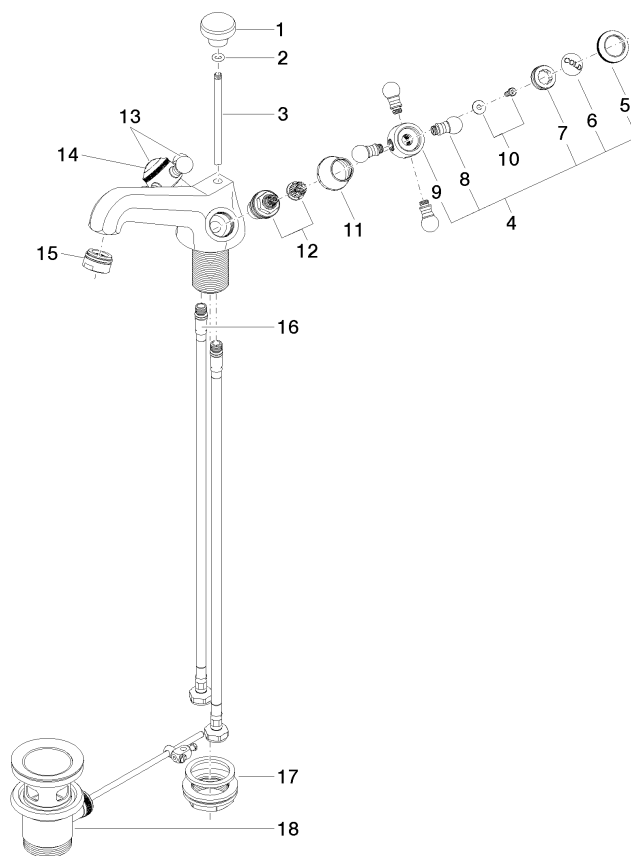

22 500 360

- sporgenza 130 mm
- bocca fissa
- Getto circolare con aria
- altezza rubinetteria 100 mm
- altezza fino al rompigitto 65 mm
- diametro foro 35 mm
- 2x tubo flessibile di mandata M 10 x 1 avvitato, tenuta controllata
- portata max 7 l/min
- senza piombo
- Questo prodotto può aiutare un edificio a soddisfare i requisiti dei Green Building Rating Systems, ad es. LEED®, BREEAM®, DGNB

Solamente per lavabo con troppopieno.

	Ottone (Oro 23k)	22 500 360-09
	Cromato	22 500 360-00
	Platinato spazzolato	22 500 360-06
	Platinato	22 500 360-08
	Ottone spazzolato (Oro 23k)	22 500 360-28
	Dark Platinum spazzolato	22 500 360-99

22 500 360

mm [inches]

Diagramma di portata

Certificati

WRAS_2107051.

LGA_8017.

ETA_17857.

22 500 360

Parts for other finishes can be found here: Cromato

Elenco delle parti di ricambio

N.	Codice articolo	Denominazione	Quantità necessaria	Tempo di produzione
1	09 20 36 030-09	manopola	1	40
2	90 14 10 062 00 90	guarnizione	1	2
3	09 31 09 004-09	astina	1	40
4	04 20 36 002 06-09	manopola (cold)	1	40
5	09 20 36 005-09	manopola	2	40
6	09 26 01 010 90	accessori	1	2
7	09 20 83 006 90	manopola	2	2
8	09 20 36 004-09	manopola	8	40
9	09 20 36 002-09	manopola	2	40
10	04 30 30 029 00 90	set di fissaggio	2	2
11	09 21 02 055-09	copertura	2	40
12	90 90 03 151 00 90	parte superiore	2	2
13	04 20 36 002 07-09	manopola (hot)	1	40
14	09 26 01 011 90	accessori	1	2
15	90 23 01 118 01-09	rompigetto	1	40
16	04 30 04 104 00 90	flessibile	2	2
17	04 23 10 009 01 90	set di fissaggio	1	2
18	90 11 01 001 00-09	scarico	1	40