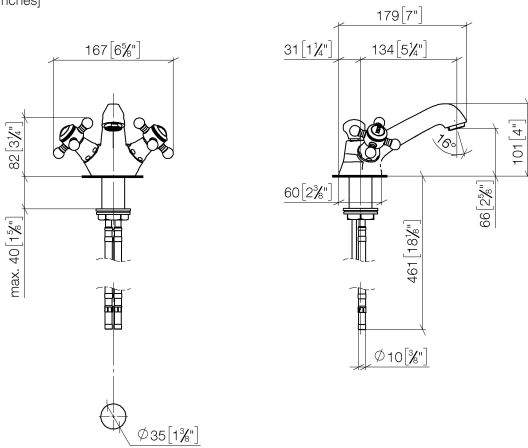

22 500 360

- sporgenza 130 mm
- bocca fissa
- Getto circolare con aria
- altezza rubinetteria 100 mm
- altezza fino al rompigitto 65 mm
- diametro foro 35 mm
- 2x tubo flessibile di mandata M 10 x 1 avvitato, tenuta controllata
- portata max 7 l/min
- senza piombo
- Questo prodotto può aiutare un edificio a soddisfare i requisiti dei Green Building Rating Systems, ad es. LEED®, BREEAM®, DGNB

Solamente per lavabo con troppopieno.

	Ottone spazzolato (Oro 23k)	22 500 360-28
	Cromato	22 500 360-00
	Platinato spazzolato	22 500 360-06
	Platinato	22 500 360-08
	Ottone (Oro 23k)	22 500 360-09
	Dark Platinum spazzolato	22 500 360-99

22 500 360  
mm [inches]

**Diagramma di portata**

**Certificati**

WRAS\_2107051.      LGA\_8017.      ETA\_17857.

22 500 360  
Parts for other  
finishes can be found  
here: Cromato

### Elenco delle parti di ricambio

N.	Codice articolo	Denominazione	Quantità necessaria	Tempo di produzione
1	09 20 36 030-28	manopola	1	20
2	90 14 10 062 00 90	guarnizione	1	2
3	09 31 09 004-28	astina	1	20
4	04 20 36 002 06-28	manopola ( cold )	1	20
5	09 20 36 005-28	manopola	2	20
6	09 26 01 010 90	accessori	1	2
7	09 20 83 006 90	manopola	2	2
8	09 20 36 004-28	manopola	8	20
9	09 20 36 002-28	manopola	2	20
10	04 30 30 029 00 90	set di fissaggio	2	2
11	09 21 02 055-28	copertura	2	20
12	90 90 03 151 00 90	parte superiore	2	2
13	04 20 36 002 07-28	manopola ( hot )	1	20
14	09 26 01 011 90	accessori	1	2
15	90 23 01 118 01-28	rompigetto	1	20
16	04 30 04 104 00 90	flessibile	2	2
17	04 23 10 009 01 90	set di fissaggio	1	2
18	90 11 01 001 00-28	scarico	1	20