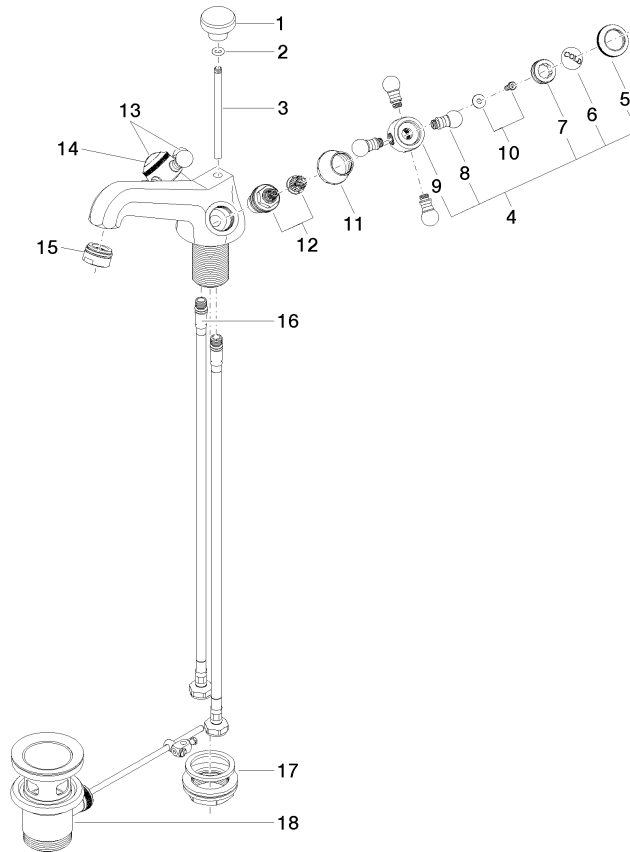

22 500 360

- sporgenza 130 mm
- bocca fissa
- Getto circolare con aria
- altezza rubinetteria 100 mm
- altezza fino al rompigitto 65 mm
- diametro foro 35 mm
- 2x tubo flessibile di mandata M 10 x 1 avvitato, tenuta controllata
- portata max 7 l/min
- senza piombo
- Questo prodotto può aiutare un edificio a soddisfare i requisiti dei Green Building Rating Systems, ad es. LEED®, BREEAM®, DGNB

Solamente per lavabo con troppopieno.

	Ottone spazzolato (Oro 23k)	22 500 360-28
	Cromato	22 500 360-00
	Platinato spazzolato	22 500 360-06
	Platinato	22 500 360-08
	Ottone (Oro 23k)	22 500 360-09
	Dark Platinum spazzolato	22 500 360-99

22 500 360  
mm [inches]

**Diagramma di portata**

**Certificati**

WRAS\_2107051.      LGA\_8017.      ETA\_17857.

22 500 360  
Parts for other  
finishes can be found  
here: Cromato

### Elenco delle parti di ricambio

N.	Codice articolo	Denominazione	Quantità necessaria	Tempo di produzione
1	09 20 36 030-28	manopola	1	20
2	90 14 10 062 00 90	guarnizione	1	2
3	09 31 09 004-28	astina	1	20
4	04 20 36 002 06-28	manopola ( cold )	1	20
5	09 20 36 005-28	manopola	2	20
6	09 26 01 010 90	accessori	1	2
7	09 20 83 006 90	manopola	2	2
8	09 20 36 004-28	manopola	8	20
9	09 20 36 002-28	manopola	2	20
10	04 30 30 029 00 90	set di fissaggio	2	2
11	09 21 02 055-28	copertura	2	20
12	90 90 03 151 00 90	parte superiore	2	2
13	04 20 36 002 07-28	manopola ( hot )	1	20
14	09 26 01 011 90	accessori	1	2
15	90 23 01 118 01-28	rompigetto	1	20
16	04 30 04 104 00 90	flessibile	2	2
17	04 23 10 009 01 90	set di fissaggio	1	2
18	90 11 01 001 00-28	scarico	1	20