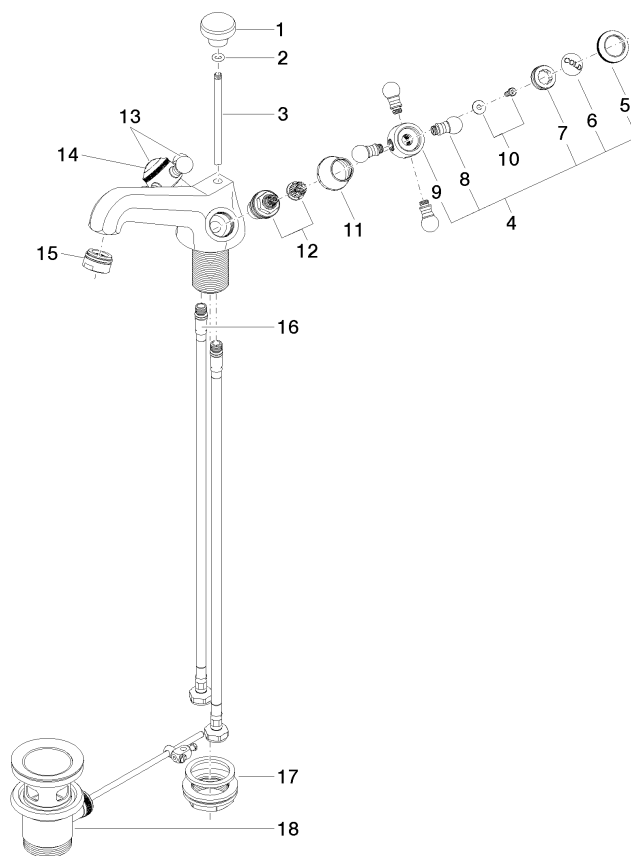

22 500 360

- sporgenza 130 mm
- bocca fissa
- Getto circolare con aria
- altezza rubinetteria 100 mm
- altezza fino al rompigitto 65 mm
- diametro foro 35 mm
- 2x tubo flessibile di mandata M 10 x 1 avvitato, tenuta controllata
- portata max 7 l/min
- senza piombo
- Questo prodotto può aiutare un edificio a soddisfare i requisiti dei Green Building Rating Systems, ad es. LEED®, BREEAM®, DGNB

Solamente per lavabo con troppopieno.

	Dark Platinum spazzolato	22 500 360-99
	Cromato	22 500 360-00
	Platinato spazzolato	22 500 360-06
	Platinato	22 500 360-08
	Ottone (Oro 23k)	22 500 360-09
	Ottone spazzolato (Oro 23k)	22 500 360-28

22 500 360

mm [inches]

Diagramma di portata

Certificati

WRAS_2107051. LGA_8017. ETA_17857.

22 500 360

Parts for other finishes can be found here: Cromato

Elenco delle parti di ricambio

N.	Codice articolo	Denominazione	Quantità necessaria	Tempo di produzione
1	09 20 36 030-99	manopola	1	30
2	90 14 10 062 00 90	guarnizione	1	2
3	09 31 09 004-99	astina	1	30
4	04 20 36 002 06-99	manopola (cold)	1	30
5	09 20 36 005-99	manopola	2	30
6	09 26 01 010 90	accessori	1	2
7	09 20 83 006 90	manopola	2	2
8	09 20 36 004-99	manopola	8	30
9	09 20 36 002-99	manopola	2	30
10	04 30 30 029 00 90	set di fissaggio	2	2
11	09 21 02 055-99	copertura	2	30
12	90 90 03 151 00 90	parte superiore	2	2
13	04 20 36 002 07-99	manopola (hot)	1	30
14	09 26 01 011 90	accessori	1	2
15	90 23 01 118 01-99	rompigetto	1	30
16	04 30 04 104 00 90	flessibile	2	2
17	04 23 10 009 01 90	set di fissaggio	1	2
18	90 11 01 001 00-99	scarico	1	30