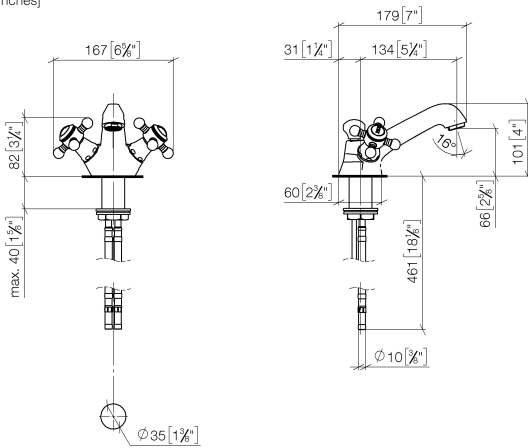

22 500 360

- sporgenza 130 mm
- bocca fissa
- Getto circolare con aria
- altezza rubinetteria 100 mm
- altezza fino al rompigitto 65 mm
- diametro foro 35 mm
- 2x tubo flessibile di mandata M 10 x 1 avvitato, tenuta controllata
- portata max 7 l/min
- senza piombo
- Questo prodotto può aiutare un edificio a soddisfare i requisiti dei Green Building Rating Systems, ad es. LEED®, BREEAM®, DGNB

22 500 360

mm [inches]

Diagramma di portata

Certificati

WRAS_2107051. LGA_8017. ETA_17857.

22 500 360

Parts for other finishes can be found here: Cromato

Elenco delle parti di ricambio

N.	Codice articolo	Denominazione	Quantità necessaria	Tempo di produzione
1	09 20 36 030-99	manopola	1	30
2	90 14 10 062 00 90	guarnizione	1	2
3	09 31 09 004-99	astina	1	30
4	04 20 36 002 06-99	manopola (cold)	1	30
5	09 20 36 005-99	manopola	2	30
6	09 26 01 010 90	accessori	1	2
7	09 20 83 006 90	manopola	2	2
8	09 20 36 004-99	manopola	8	30
9	09 20 36 002-99	manopola	2	30
10	04 30 30 029 00 90	set di fissaggio	2	2
11	09 21 02 055-99	copertura	2	30
12	90 90 03 151 00 90	parte superiore	2	2
13	04 20 36 002 07-99	manopola (hot)	1	30
14	09 26 01 011 90	accessori	1	2
15	90 23 01 118 01-99	rompigetto	1	30
16	04 30 04 104 00 90	flessibile	2	2
17	04 23 10 009 01 90	set di fissaggio	1	2
18	90 11 01 001 00-99	scarico	1	30