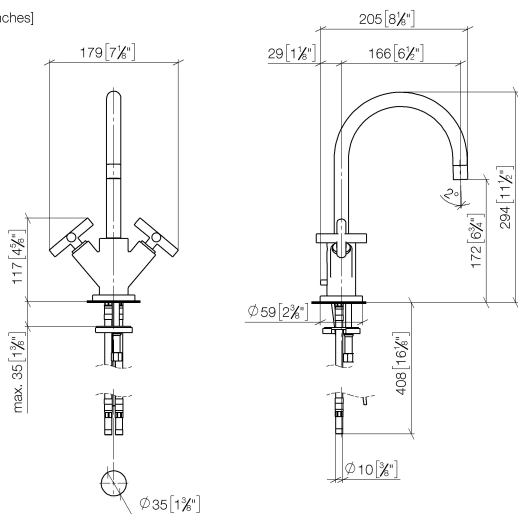

22 513 892

- sporgenza 165 mm
- bocca girevole 360°
- Getto circolare con aria
- altezza rubinetteria 295 mm
- altezza fino al rompigitto 172 mm
- diametro foro 35 mm
- rosetta Ø 59 mm
- 2x tubo flessibile di mandata M 10 x 1 avvitato, tenuta controllata
- portata max 7 l/min
- senza piombo
- Questo prodotto può aiutare un edificio a soddisfare i requisiti dei Green Building Rating Systems, ad es. LEED®, BREEAM®, DGNB

22 513 892

mm [inches]

Diagramma di portata

Certificati

LGA_18920.

GDV_0400194.

22 513 892

Parts for other
finishes can be found
here: Cromato