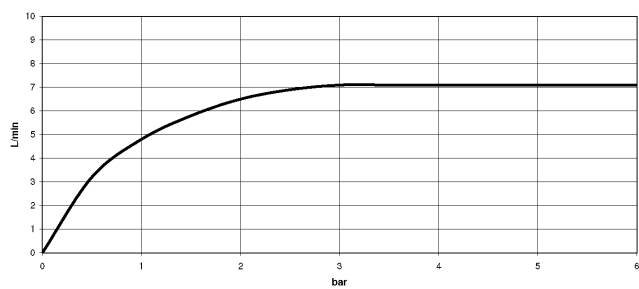

22 513 892

- sporgenza 165 mm
- bocca girevole 360°
- Getto circolare con aria
- altezza rubinetteria 295 mm
- altezza fino al rompigitto 172 mm
- diametro foro 35 mm
- rosetta Ø 59 mm
- 2x tubo flessibile di mandata M 10 x 1 avvitato, tenuta controllata
- portata max 7 l/min
- senza piombo
- Questo prodotto può aiutare un edificio a soddisfare i requisiti dei Green Building Rating Systems, ad es. LEED®, BREEAM®, DGNB

22 513 892

mm [inches]

Diagramma di portata

Certificati

LGA_18920.

GDV_0400194.

22 513 892

Parts for other
finishes can be found
here: Cromato