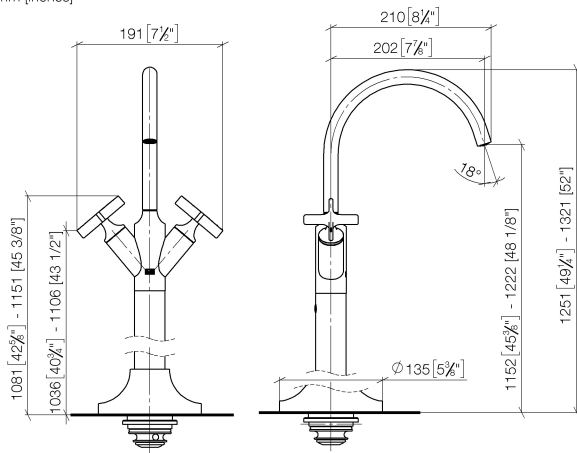

# VAIA Miscelatore monoforo lavabo con tubo verticale senza piletta - Dark Chrome

VAIA

22 585 809

- sporgenza 202 mm
- bocca girevole 360°
- Getto circolare con aria
- altezza totale 1251 - 1321 mm
- altezza fino a rompigetto 1152 – 1222 mm
- rosetta Ø 135 mm
- portata max 5,7 l/min
- senza piombo
- Questo prodotto può aiutare un edificio a soddisfare i requisiti dei Green Building Rating Systems, ad es. LEED®, BREEAM®, DGNB

## Prodotti complementari necessari

**Fissaggio a pavimento da incasso** 35 945 970 90

-

- Profondità d'incasso max. 150 mm
- profondità d'incasso min. 80 mm

**VAIA Miscelatore monoforo lavabo con tubo verticale senza piletta - Dark Chrome**

VAIA

22 585 809  
mm [inches]

**Diagramma di portata**

**Certificati**

LGA\_38416.

WRAS\_240102001.

22 585 809

### Elenco delle parti di ricambio

N.	Codice articolo	Denominazione	Quantità necessaria	Tempo di produzione
1	90 28 22 313 00-19	bocca di erogazione	1	20
2	90 20 66 028 00-19	manopola ( cold )	1	20
3	90 20 66 029 01-19	manopola ( hot )	1	20
4	90 90 03 175 00 90	parte superiore	2	2
5	09 31 11 040 90	perno	1	2
6	09 24 03 193 90	adattatore	1	2
7	09 30 30 047 90	vite	1	2
8	09 14 10 139 90	guarnizione	4	2
9	04 28 22 022 10 90	attacco	2	2
10	04 31 11 002 00 90	perno	1	2
11	04 28 22 028 00-19	tubo	1	60
12	90 27 80 033 00-19	rosetta	1	20
13	09 14 10 084 90	guarnizione	1	2
14	09 14 10 018 90	guarnizione	1	2