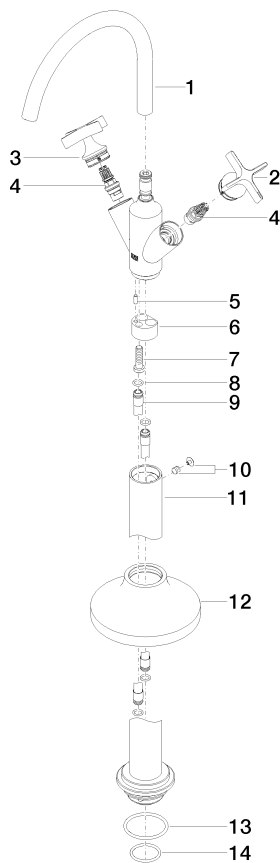

# VAIA Miscelatore monoforo lavabo con tubo verticale senza piletta - Dark Chrome

VAIA

22 585 809

- sporgenza 202 mm
- bocca girevole 360°
- Getto circolare con aria
- altezza totale 1251 - 1321 mm
- altezza fino a rompigetto 1152 – 1222 mm
- rosetta Ø 135 mm
- portata max 5,7 l/min
- senza piombo
- Questo prodotto può aiutare un edificio a soddisfare i requisiti dei Green Building Rating Systems, ad es. LEED®, BREEAM®, DGNB

## Prodotti complementari necessari

**Fissaggio a pavimento da incasso** 35 945 970 90

-

- Profondità d'incasso max. 150 mm
- profondità d'incasso min. 80 mm

**VAIA Miscelatore monoforo lavabo con tubo verticale senza piletta - Dark Chrome**

VAIA

22 585 809  
mm [inches]

**Diagramma di portata**

**Certificati**

LGA\_38416.

WRAS\_240102001.

22 585 809

### Elenco delle parti di ricambio

N.	Codice articolo	Denominazione	Quantità necessaria	Tempo di produzione
1	90 28 22 313 00-19	bocca di erogazione	1	20
2	90 20 66 028 00-19	manopola ( cold )	1	20
3	90 20 66 029 01-19	manopola ( hot )	1	20
4	90 90 03 175 00 90	parte superiore	2	2
5	09 31 11 040 90	perno	1	2
6	09 24 03 193 90	adattatore	1	2
7	09 30 30 047 90	vite	1	2
8	09 14 10 139 90	guarnizione	4	2
9	04 28 22 022 10 90	attacco	2	2
10	04 31 11 002 00 90	perno	1	2
11	04 28 22 028 00-19	tubo	1	60
12	90 27 80 033 00-19	rosetta	1	20
13	09 14 10 084 90	guarnizione	1	2
14	09 14 10 018 90	guarnizione	1	2