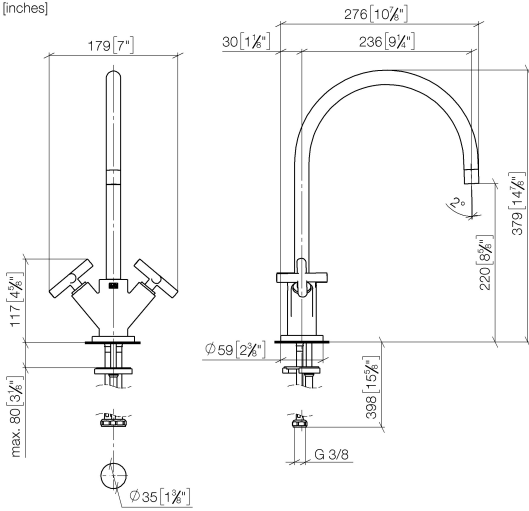

22 815 892

- sporgenza 235 mm
- bocca girevole 360°
- Getto con aria
- altezza rubinetteria 378 mm
- altezza fino al rompigitto 220 mm
- diametro foro 35 mm
- portata max 7 l/min a una pressione idraulica di 3 bar
- senza piombo
- Questo prodotto può aiutare un edificio a soddisfare i requisiti dei Green Building Rating Systems, ad es. LEED®, BREEAM®, DGNB

## Prodotti complementari

**Comando pileta ad eccentrico con manopola con manopola - Dark Chrome** 10 710 970-19

22 815 892

mm [inches]

**Diagramma di portata**

**Certificati**

GDV\_0400194.

22 815 892