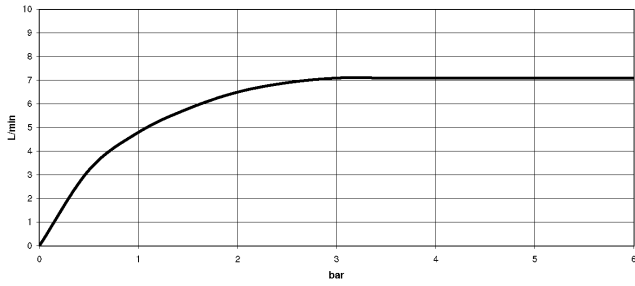

## Prodotti complementari

**Comando pileta ad eccentrico con manopola con manopola - Dark Chrome** 10 710 970-19

22 815 892

mm [inches]

**Diagramma di portata**

**Certificati**

GDV\_0400194.

22 815 892