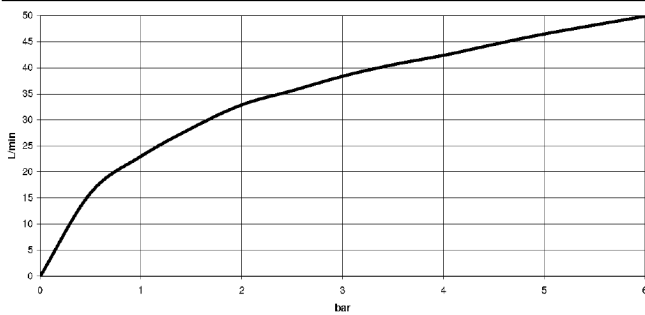

22 900 361

- rosetta Ø 60 mm
- dicitura HOT

	Platinato spazzolato	22 900 361-06
	Cromato	22 900 361-00
	Platinato	22 900 361-08
	Ottone (Oro 23k)	22 900 361-09
	Ottone spazzolato (Oro 23k)	22 900 361-28
	Dark Platinum spazzolato	22 900 361-99

22 900 361

mm [inches]

Diagramma di portata

22 900 361

Versione del prodotto fino a 5/1/2024

Versione del prodotto da 5/1/2024

Parts for other
finishes can be found
here: Cromato

MADISON Rubinetto di chiusura a squadra - Platinato spazzolato