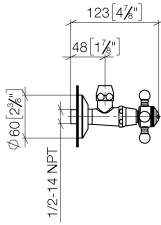

22 900 361

mm [inches]

Diagramma di portata

22 900 361

Versione del prodotto fino a 5/1/2024

Versione del prodotto da 5/1/2024

Parts for other
finishes can be found
here: Cromato

MADISON Rubinetto di chiusura a squadra - Platinato spazzolato

MADISON

22 900 361

Elenco delle parti di ricambio

Versione del prodotto fino a 5/1/2024

Versione del prodotto da 5/1/2024

N.	Codice articolo	Denominazione	Quantità necessaria	Tempo di produzione
	04 27 01 003 00-06	rosetta	14	10