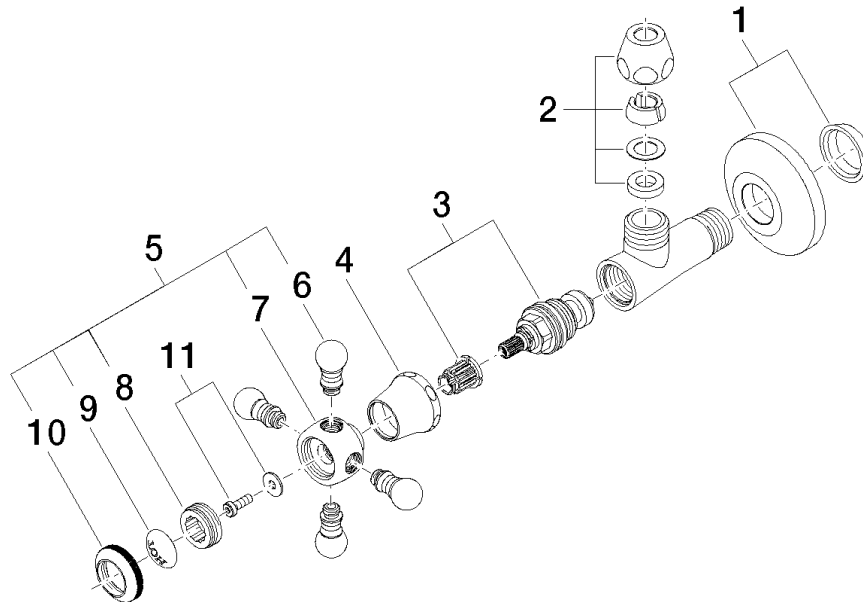

22 900 361

- rosetta Ø 60 mm
- dicitura HOT

	Platinato spazzolato	22 900 361-06
	Cromato	22 900 361-00
	Platinato	22 900 361-08
	Ottone (Oro 23k)	22 900 361-09
	Ottone spazzolato (Oro 23k)	22 900 361-28
	Dark Platinum spazzolato	22 900 361-99

22 900 361

mm [inches]

Diagramma di portata

22 900 361

Versione del prodotto fino a 5/1/2024

Versione del prodotto da 5/1/2024

Parts for other
finishes can be found
here: Cromato

MADISON Rubinetto di chiusura a squadra - Platinato spazzolato

MADISON

22 900 361

Elenco delle parti di ricambio

Versione del prodotto fino a 5/1/2024

Versione del prodotto da 5/1/2024

N.	Codice articolo	Denominazione	Quantità necessaria	Tempo di produzione
	04 27 01 003 00-06	rosetta	14	10