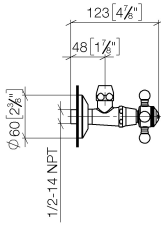

22 900 361

- rosetta Ø 60 mm
- dicitura HOT

	Ottone (Oro 23k)	22 900 361-09
	Cromato	22 900 361-00
	Platinato spazzolato	22 900 361-06
	Platinato	22 900 361-08
	Ottone spazzolato (Oro 23k)	22 900 361-28
	Dark Platinum spazzolato	22 900 361-99

22 900 361

mm [inches]

### Diagramma di portata

22 900 361

Versione del prodotto fino a 5/1/2024

**Versione del prodotto da 5/1/2024**

Parts for other  
finishes can be found  
here: Cromato

MADISON Rubinetto di chiusura a squadra - Ottone (Oro 23k)

MADISON

22 900 361

Elenco delle parti di ricambio

Versione del prodotto fino a 5/1/2024

**Versione del prodotto da 5/1/2024**

N.	Codice articolo	Denominazione	Quantità necessaria	Tempo di produzione
	04 27 01 003 00-09	rosetta	14	40