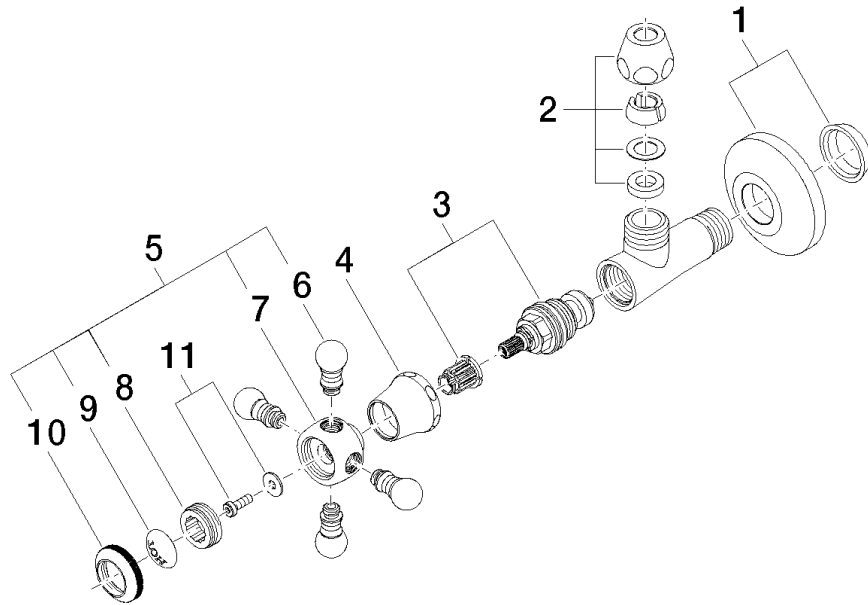

### Diagramma di portata

22 900 361

Versione del prodotto fino a 5/1/2024

**Versione del prodotto da 5/1/2024**

Parts for other  
finishes can be found  
here: Cromato

MADISON Rubinetto di chiusura a squadra - Ottone (Oro 23k)

MADISON

22 900 361

Elenco delle parti di ricambio

Versione del prodotto fino a 5/1/2024

**Versione del prodotto da 5/1/2024**

N.	Codice articolo	Denominazione	Quantità necessaria	Tempo di produzione
	04 27 01 003 00-09	rosetta	14	40