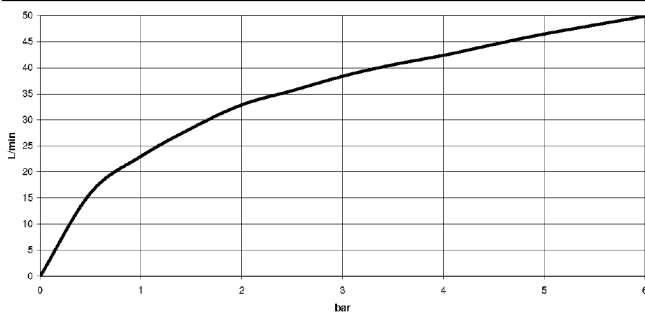

22 900 361

mm [inches]

Diagramma di portata