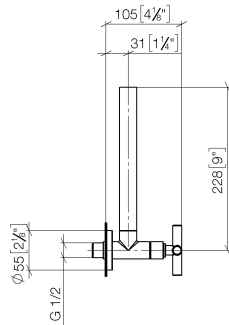

22 900 892

- rosetta Ø 55 mm
- copertura per tubo flessibile 200mm, accorciabile

	Cromato	22 900 892-00
	Platinato spazzolato	22 900 892-06
	Platinato	22 900 892-08
	Dark Chrome	22 900 892-19
	Ottone spazzolato (Oro 23k)	22 900 892-28
	Nero opaco	22 900 892-33
	Champagne spazzolato (Oro 22k)	22 900 892-46
	Champagne (Oro 22k)	22 900 892-47
	Dark Platinum spazzolato	22 900 892-99

22 900 892

mm [inches]

Diagramma di portata