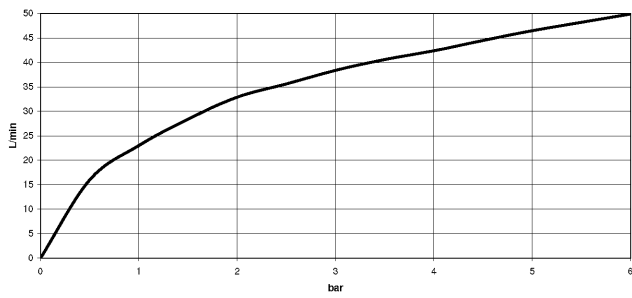

Diagramma di portata