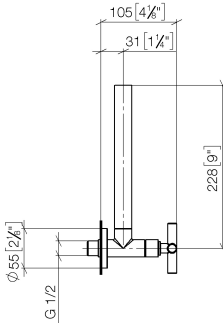

22 900 892

- rosetta Ø 55 mm
- copertura per tubo flessibile 200mm, accorciabile

	Platinato	22 900 892-08
	Cromato	22 900 892-00
	Platinato spazzolato	22 900 892-06
	Dark Chrome	22 900 892-19
	Ottone spazzolato (Oro 23k)	22 900 892-28
	Nero opaco	22 900 892-33
	Bronzo spazzolato	22 900 892-42
	Champagne spazzolato (Oro 22k)	22 900 892-46
	Champagne (Oro 22k)	22 900 892-47
	Dark Platinum spazzolato	22 900 892-99

22 900 892

mm [inches]

### Diagramma di portata

22 900 892

Versione del prodotto fino a 5/27/2021

**Versione del prodotto da 5/27/2021**

Parts for other  
finishes can be found  
here: Cromato

### Versione del prodotto da 5/27/2021

N.	Codice articolo	Denominazione	Quantità necessaria	Tempo di produzione
	09 21 22 000-08	ugello	10	40