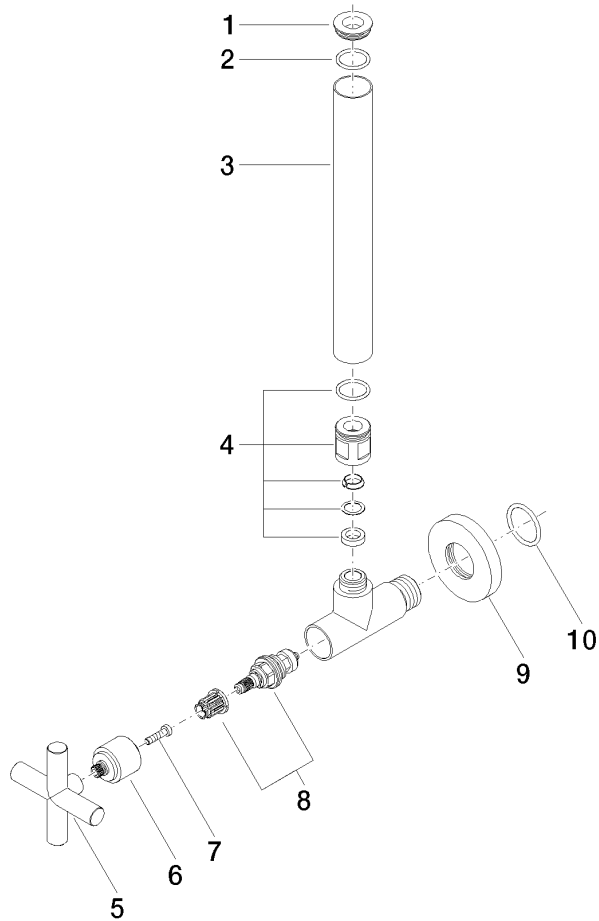

22 900 892

- rosetta Ø 55 mm
- copertura per tubo flessibile 200mm, accorciabile

	Platinato	22 900 892-08
	Cromato	22 900 892-00
	Platinato spazzolato	22 900 892-06
	Dark Chrome	22 900 892-19
	Ottone spazzolato (Oro 23k)	22 900 892-28
	Nero opaco	22 900 892-33
	Bronzo spazzolato	22 900 892-42
	Champagne spazzolato (Oro 22k)	22 900 892-46
	Champagne (Oro 22k)	22 900 892-47
	Dark Platinum spazzolato	22 900 892-99

22 900 892

mm [inches]

### Diagramma di portata

22 900 892

Versione del prodotto fino a 5/27/2021

**Versione del prodotto da 5/27/2021**

Parts for other  
finishes can be found  
here: Cromato

### Versione del prodotto da 5/27/2021

N.	Codice articolo	Denominazione	Quantità necessaria	Tempo di produzione
	09 21 22 000-08	ugello	10	40