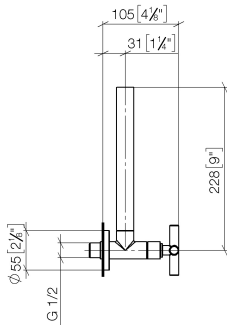

22 900 892

- rosetta Ø 55 mm
- copertura per tubo flessibile 200mm, accorciabile

	Dark Chrome	22 900 892-19
	Cromato	22 900 892-00
	Platinato spazzolato	22 900 892-06
	Platinato	22 900 892-08
	Ottone spazzolato (Oro 23k)	22 900 892-28
	Nero opaco	22 900 892-33
	Bronzo spazzolato	22 900 892-42
	Champagne spazzolato (Oro 22k)	22 900 892-46
	Champagne (Oro 22k)	22 900 892-47
	Dark Platinum spazzolato	22 900 892-99

22 900 892

mm [inches]

Diagramma di portata

22 900 892

Parts for other finishes can be found here: Cromato

Elenco delle parti di ricambio