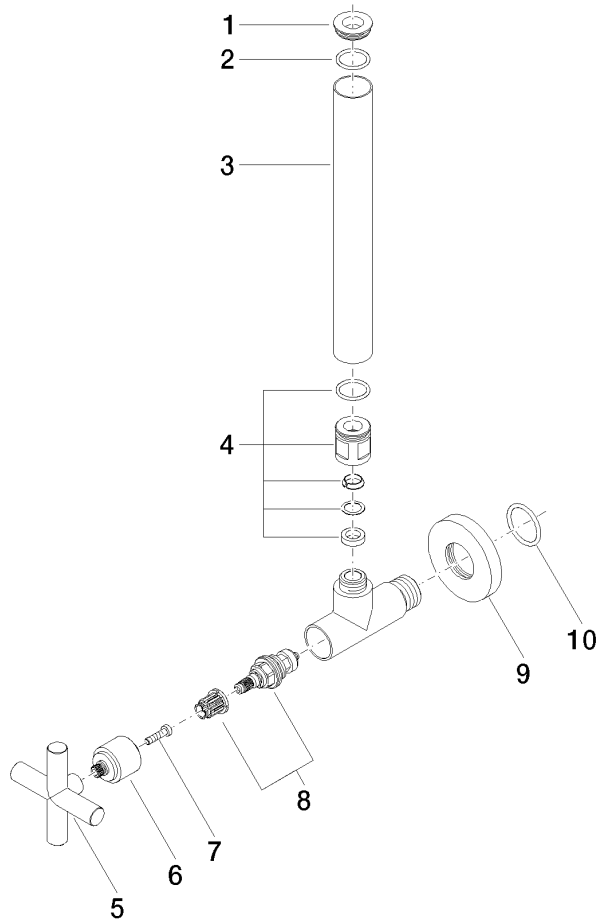

22 900 892

- rosetta Ø 55 mm
- copertura per tubo flessibile 200mm, accorciabile

	Dark Chrome	22 900 892-19
	Cromato	22 900 892-00
	Platinato spazzolato	22 900 892-06
	Platinato	22 900 892-08
	Ottone spazzolato (Oro 23k)	22 900 892-28
	Nero opaco	22 900 892-33
	Bronzo spazzolato	22 900 892-42
	Champagne spazzolato (Oro 22k)	22 900 892-46
	Champagne (Oro 22k)	22 900 892-47
	Dark Platinum spazzolato	22 900 892-99

22 900 892

mm [inches]

Diagramma di portata

22 900 892

Parts for other finishes can be found here: Cromato

Elenco delle parti di ricambio