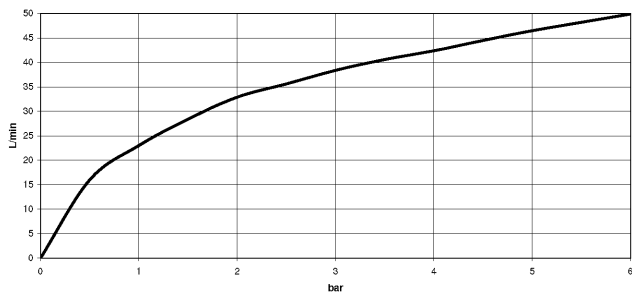

22 900 892

mm [inches]

Diagramma di portata

22 900 892

Parts for other finishes can be found here: Cromato

Elenco delle parti di ricambio