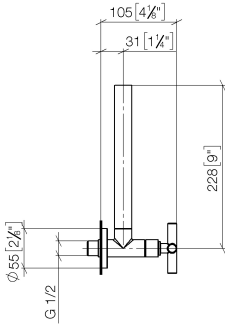

22 900 892

- rosetta Ø 55 mm
- copertura per tubo flessibile 200mm, accorciabile

	Champagne spazzolato (Oro 22k)	22 900 892-46
	Cromato	22 900 892-00
	Platinato spazzolato	22 900 892-06
	Platinato	22 900 892-08
	Dark Chrome	22 900 892-19
	Ottone spazzolato (Oro 23k)	22 900 892-28
	Nero opaco	22 900 892-33
	Bronzo spazzolato	22 900 892-42
	Champagne (Oro 22k)	22 900 892-47
	Dark Platinum spazzolato	22 900 892-99

22 900 892

mm [inches]

Diagramma di portata

22 900 892

Versione del prodotto da 5/27/2021

Parts for other finishes can be found here: Cromato

TARA Rubinetto di chiusura a squadra - Champagne spazzolato (Oro 22k)

TARA

22 900 892

Elenco delle parti di ricambio

Versione del prodotto da 5/27/2021