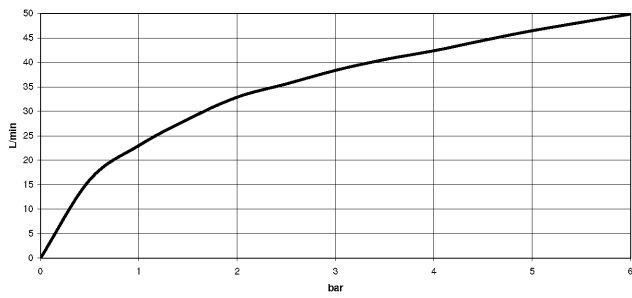

22 900 892

mm [inches]

Diagramma di portata

22 900 892

Versione del prodotto da 5/27/2021

Parts for other finishes can be found here: Cromato

TARA Rubinetto di chiusura a squadra - Champagne spazzolato (Oro 22k)