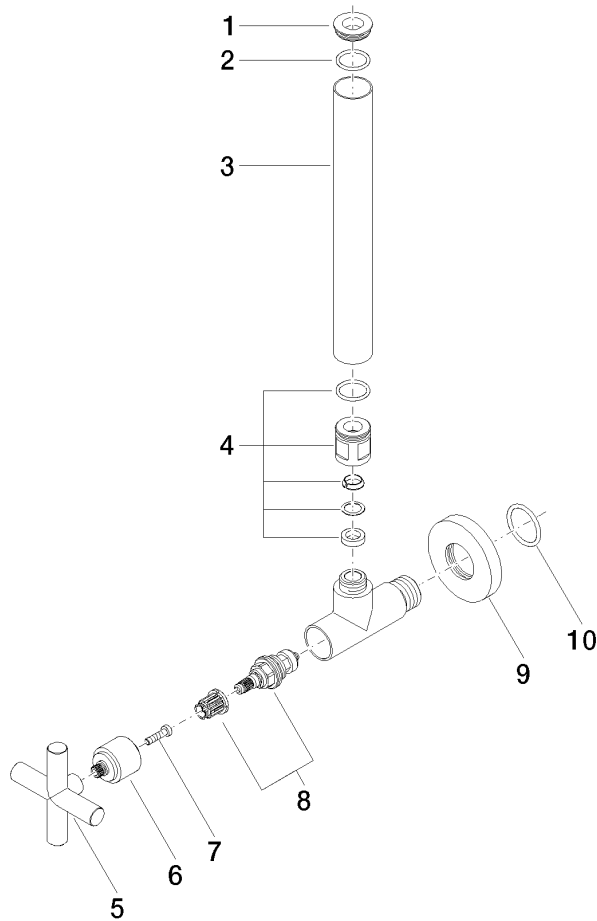

22 900 892

- rosetta Ø 55 mm
- copertura per tubo flessibile 200mm, accorciabile

	Champagne spazzolato (Oro 22k)	22 900 892-46
	Cromato	22 900 892-00
	Platinato spazzolato	22 900 892-06
	Platinato	22 900 892-08
	Dark Chrome	22 900 892-19
	Ottone spazzolato (Oro 23k)	22 900 892-28
	Nero opaco	22 900 892-33
	Bronzo spazzolato	22 900 892-42
	Champagne (Oro 22k)	22 900 892-47
	Dark Platinum spazzolato	22 900 892-99

22 900 892

mm [inches]

Diagramma di portata

22 900 892

Versione del prodotto da 5/27/2021

Parts for other finishes can be found here: Cromato

TARA Rubinetto di chiusura a squadra - Champagne spazzolato (Oro 22k)

TARA

22 900 892

Elenco delle parti di ricambio

Versione del prodotto da 5/27/2021