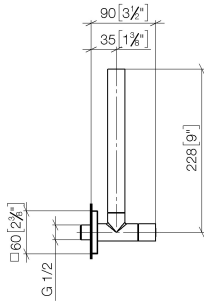

22 901 782

- rosetta 60 x 60 mm
- copertura per tubo flessibile 200mm, accorciabile
- ingresso 1/2"

Compatibile con: IMO, MEM, CL.1

	Platinato spazzolato	22 901 782-06
	Cromato	22 901 782-00
	Platinato	22 901 782-08
	Dark Chrome	22 901 782-19
	Ottone spazzolato (Oro 23k)	22 901 782-28
	Nero opaco	22 901 782-33
	Champagne spazzolato (Oro 22k)	22 901 782-46
	Champagne (Oro 22k)	22 901 782-47
	Cromo spazzolato	22 901 782-93
	Dark Platinum spazzolato	22 901 782-99

22 901 782

mm [inches]

Diagramma di portata

Codes & Standards

Scottish Water
Byelaws

UK Water Supply
Regulations

Rubinetto di chiusura a squadra - Platinato spazzolato

IMO

IMO

22 901 782

Elenco delle parti di ricambio

Versione del prodotto da 3/10/2014 a 5/27/2021

Versione del prodotto da 5/27/2021

N.	Codice articolo	Denominazione	Quantità necessaria	Tempo di produzione
	09 21 22 000-06	ugello	9	10