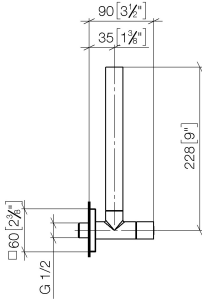

**Rubinetto di chiusura a squadra - Dark Chrome**

IMO

22 901 782

- rosetta 60 x 60 mm
- copertura per tubo flessibile 200mm, accorciabile
- ingresso 1/2"

Compatibile con: IMO, MEM, CL.1

	Dark Chrome	22 901 782-19
	Cromato	22 901 782-00
	Platinato spazzolato	22 901 782-06
	Platinato	22 901 782-08
	Ottone spazzolato (Oro 23k)	22 901 782-28
	Nero opaco	22 901 782-33
	Champagne spazzolato (Oro 22k)	22 901 782-46
	Champagne (Oro 22k)	22 901 782-47
	Cromo spazzolato	22 901 782-93
	Dark Platinum spazzolato	22 901 782-99

22 901 782

mm [inches]

### Diagramma di portata