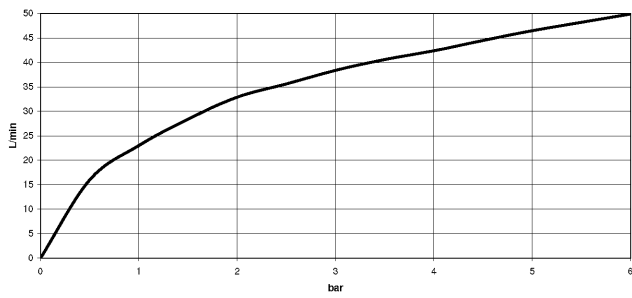

**Rubinetto di chiusura a squadra - Dark Chrome**

IMO

22 901 782

- rosetta 60 x 60 mm
- copertura per tubo flessibile 200mm, accorciabile
- ingresso 1/2"

Compatibile con: IMO, MEM, CL.1

	Dark Chrome	22 901 782-19
	Cromato	22 901 782-00
	Platinato spazzolato	22 901 782-06
	Platinato	22 901 782-08
	Ottone spazzolato (Oro 23k)	22 901 782-28
	Nero opaco	22 901 782-33
	Champagne spazzolato (Oro 22k)	22 901 782-46
	Champagne (Oro 22k)	22 901 782-47
	Cromo spazzolato	22 901 782-93
	Dark Platinum spazzolato	22 901 782-99

22 901 782

mm [inches]

### Diagramma di portata