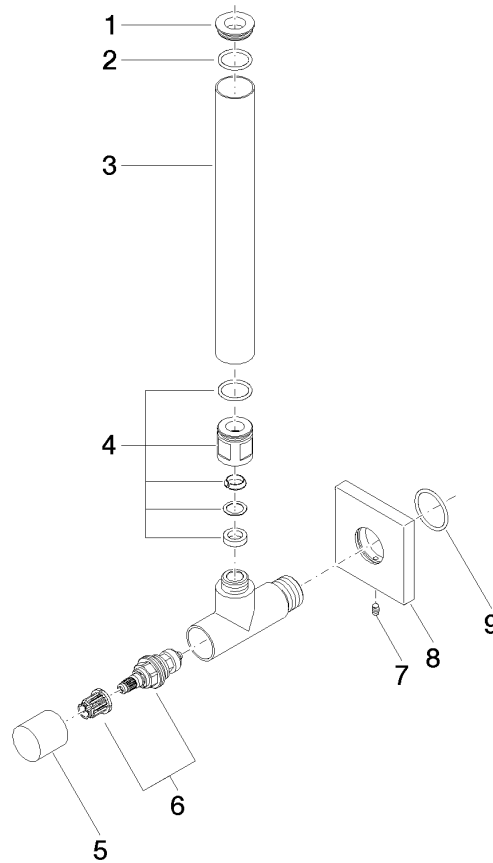

22 901 782

- rosetta 60 x 60 mm
- copertura per tubo flessibile 200mm, accorciabile
- ingresso 1/2"

Compatibile con: IMO, MEM, CL.1

	Nero opaco	22 901 782-33
	Cromato	22 901 782-00
	Platinato spazzolato	22 901 782-06
	Platinato	22 901 782-08
	Dark Chrome	22 901 782-19
	Ottone spazzolato (Oro 23k)	22 901 782-28
	Champagne spazzolato (Oro 22k)	22 901 782-46
	Champagne (Oro 22k)	22 901 782-47
	Cromo spazzolato	22 901 782-93
	Dark Platinum spazzolato	22 901 782-99

22 901 782

mm [inches]

Diagramma di portata

Codes & Standards

Scottish Water
Byelaws

UK Water Supply
Regulations

Rubinetto di chiusura a squadra - Nero opaco

IMO

22 901 782

Certificati

WRAS_2205

22 901 782

Versione del prodotto da 3/10/2014 a 5/27/2021

Versione del prodotto da 5/27/2021

Parts for other
finishes can be found
here: Cromato

Rubinetto di chiusura a squadra - Nero opaco

IMO

22 901 782

Elenco delle parti di ricambio

Versione del prodotto da 3/10/2014 a 5/27/2021

Versione del prodotto da 5/27/2021

N.	Codice articolo	Denominazione	Quantità necessaria	Tempo di produzione
	09 21 22 000-33	ugello	9	30