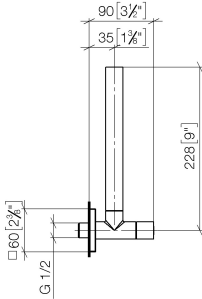

22 901 782

- rosetta 60 x 60 mm
- copertura per tubo flessibile 200mm, accorciabile
- ingresso 1/2"

Compatibile con: IMO, MEM, CL.1

	Nero opaco	22 901 782-33
	Cromato	22 901 782-00
	Platinato spazzolato	22 901 782-06
	Platinato	22 901 782-08
	Dark Chrome	22 901 782-19
	Ottone spazzolato (Oro 23k)	22 901 782-28
	Champagne spazzolato (Oro 22k)	22 901 782-46
	Champagne (Oro 22k)	22 901 782-47
	Cromo spazzolato	22 901 782-93
	Dark Platinum spazzolato	22 901 782-99

22 901 782

mm [inches]

Diagramma di portata

Codes & Standards

Scottish Water
Byelaws

UK Water Supply
Regulations

Rubinetto di chiusura a squadra - Nero opaco

IMO

22 901 782

Certificati

WRAS_2205

22 901 782

Versione del prodotto da 3/10/2014 a 5/27/2021

Versione del prodotto da 5/27/2021

Parts for other
finishes can be found
here: Cromato

Rubinetto di chiusura a squadra - Nero opaco

IMO

22 901 782

Elenco delle parti di ricambio

Versione del prodotto da 3/10/2014 a 5/27/2021

Versione del prodotto da 5/27/2021

N.	Codice articolo	Denominazione	Quantità necessaria	Tempo di produzione
	09 21 22 000-33	ugello	9	30