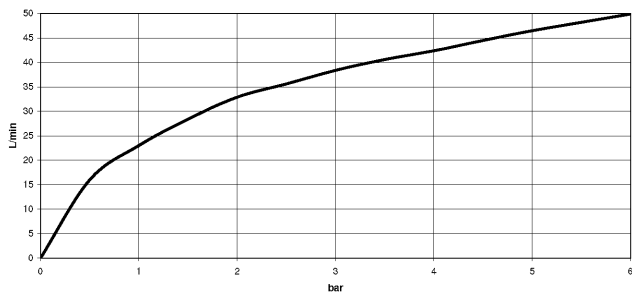

22 901 782

mm [inches]

Diagramma di portata

Codes & Standards

Scottish Water
Byelaws

UK Water Supply
Regulations

Rubinetto di chiusura a squadra - Nero opaco

IMO