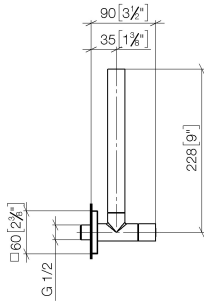

22 901 782

- rosetta 60 x 60 mm
- copertura per tubo flessibile 200mm, accorciabile
- ingresso 1/2"

Compatibile con: IMO, MEM, CL.1

	Champagne spazzolato (Oro 22k)	22 901 782-46
	Cromato	22 901 782-00
	Platinato spazzolato	22 901 782-06
	Platinato	22 901 782-08
	Dark Chrome	22 901 782-19
	Ottone spazzolato (Oro 23k)	22 901 782-28
	Nero opaco	22 901 782-33
	Champagne (Oro 22k)	22 901 782-47
	Cromo spazzolato	22 901 782-93
	Dark Platinum spazzolato	22 901 782-99

22 901 782

mm [inches]

Diagramma di portata

Codes & Standards

Scottish Water
Byelaws

UK Water Supply
Regulations

Rubinetto di chiusura a squadra - Champagne spazzolato (Oro 22k)

IMO