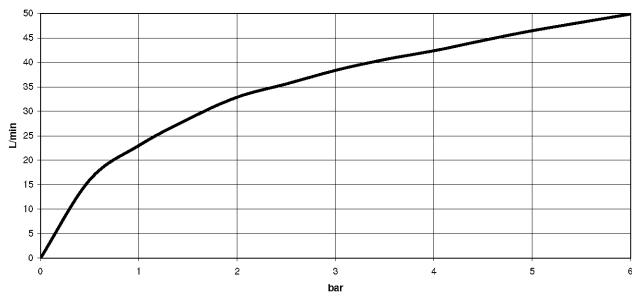

22 901 782

mm [inches]

Diagramma di portata

Codes & Standards

Scottish Water
Byelaws

UK Water Supply
Regulations

Rubinetto di chiusura a squadra - Champagne spazzolato (Oro 22k)

IMO