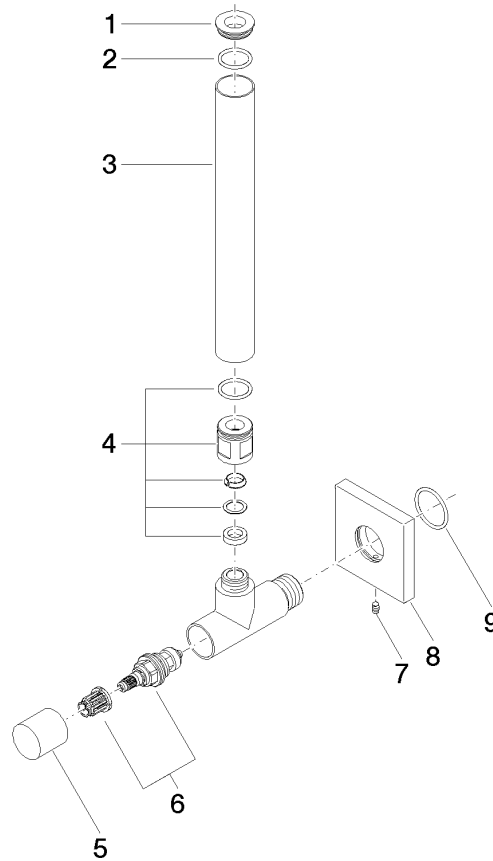

22 901 782

Versione del prodotto da 5/27/2021

Parts for other finishes can be found here: Cromato