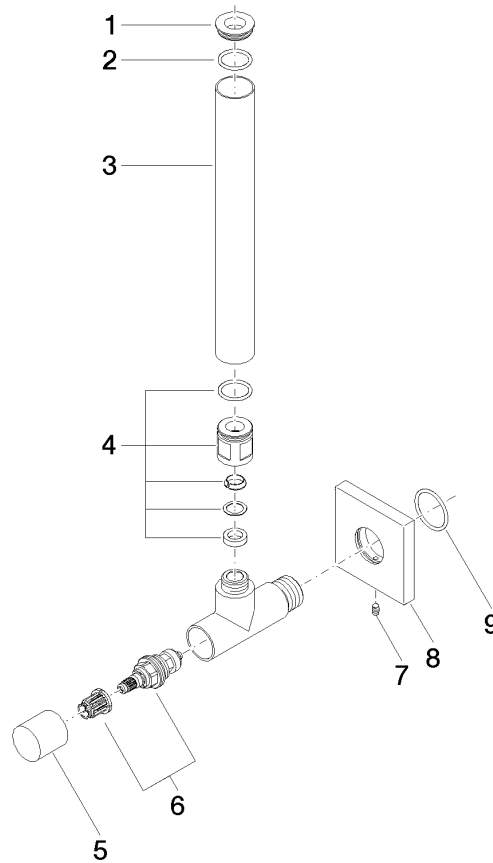

22 901 782

Versione del prodotto da 3/10/2014 a 5/27/2021

Versione del prodotto da 5/27/2021

Parts for other
finishes can be found
here: Cromato