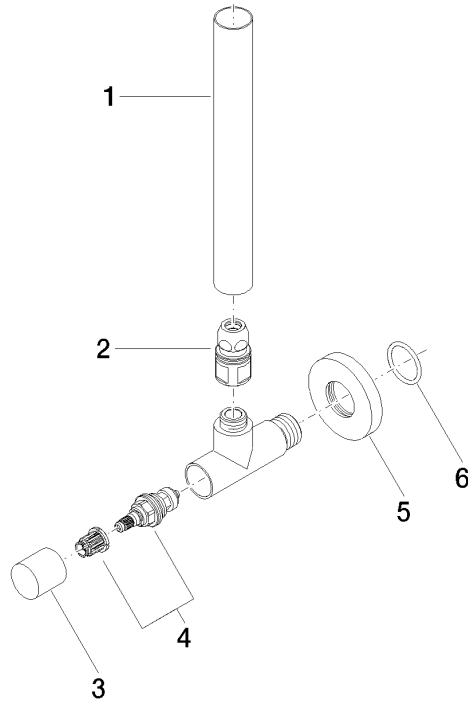

Rubinetto di chiusura a squadra - Cromato

22 901 979

- rosetta Ø 55 mm
- copertura per tubo flessibile 200mm, accorciabile

	Cromato	22 901 979-00
	Platinato spazzolato	22 901 979-06
	Platinato	22 901 979-08
	Ottone (Oro 23k)	22 901 979-09
	Dark Chrome	22 901 979-19
	Ottone spazzolato (Oro 23k)	22 901 979-28
	Nero opaco	22 901 979-33
	Champagne spazzolato (Oro 22k)	22 901 979-46
	Champagne (Oro 22k)	22 901 979-47
	Cromo spazzolato	22 901 979-93
	Dark Platinum spazzolato	22 901 979-99

Rubinetto di chiusura a squadra - Cromato

22 901 979

mm [inches]

Diagramma di portata

Codes & Standards

Scottish Water
Byelaws

UK Water Supply
Regulations

Rubinetti di chiusura a squadra - Cromato

22 901 979

Certificati

WRAS_2205

Rubinetto di chiusura a squadra - Cromato

22 901 979

Versione del prodotto fino a 5/27/2021

Versione del prodotto da 5/27/2021

Parts for other
finishes can be found
here: Platinato
spazzolato

Rubinetto di chiusura a squadra - Cromato

22 901 979

Elenco delle parti di ricambio

Versione del prodotto fino a 5/27/2021

Versione del prodotto da 5/27/2021

N.	Codice articolo	Denominazione	Quantità necessaria	Tempo di produzione
	09 28 22 020-00	tubo	6	10