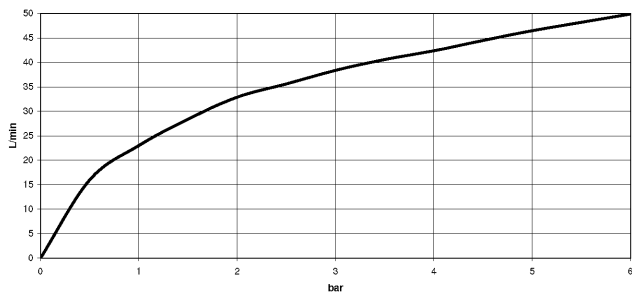

Rubinetto di chiusura a squadra - Cromato

22 901 979

mm [inches]

Diagramma di portata

Codes & Standards

Scottish Water
Byelaws

UK Water Supply
Regulations

Rubinetti di chiusura a squadra - Cromato