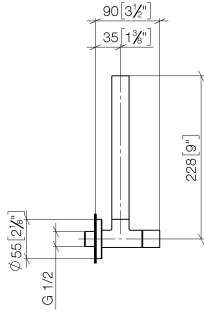

Rubinetto di chiusura a squadra - Cromato

22 901 979

- rosetta Ø 55 mm
- copertura per tubo flessibile 200mm, accorciabile

	Cromato	22 901 979-00
	Platinato spazzolato	22 901 979-06
	Platinato	22 901 979-08
	Ottone (Oro 23k)	22 901 979-09
	Dark Chrome	22 901 979-19
	Ottone spazzolato (Oro 23k)	22 901 979-28
	Nero opaco	22 901 979-33
	Champagne spazzolato (Oro 22k)	22 901 979-46
	Champagne (Oro 22k)	22 901 979-47
	Cromo spazzolato	22 901 979-93
	Dark Platinum spazzolato	22 901 979-99

Rubinetto di chiusura a squadra - Cromato

22 901 979

mm [inches]

Diagramma di portata

Codes & Standards

Scottish Water
Byelaws

UK Water Supply
Regulations

Rubinetti di chiusura a squadra - Cromato

22 901 979

Certificati

WRAS_2205

Rubinetto di chiusura a squadra - Cromato

22 901 979

Versione del prodotto fino a 5/27/2021

Versione del prodotto da 5/27/2021

Parts for other
finishes can be found
here: Platinato
spazzolato

Rubinetto di chiusura a squadra - Cromato

22 901 979

Elenco delle parti di ricambio

Versione del prodotto fino a 5/27/2021

Versione del prodotto da 5/27/2021

N.	Codice articolo	Denominazione	Quantità necessaria	Tempo di produzione
	09 28 22 020-00	tubo	6	10