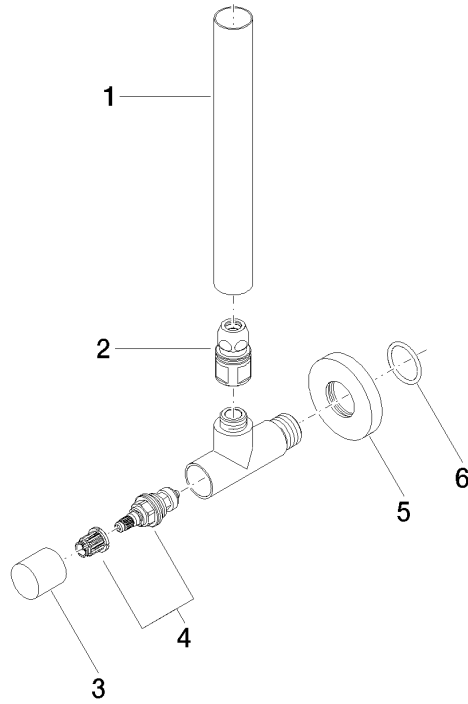

Rubinetto di chiusura a squadra - Dark Chrome

22 901 979

- rosetta Ø 55 mm
- copertura per tubo flessibile 200mm, accorciabile

| | | |
|--|--------------------------------------|---------------|
|  | Dark Chrome | 22 901 979-19 |
|  | Cromato | 22 901 979-00 |
|  | Platinato spazzolato | 22 901 979-06 |
|  | Platinato | 22 901 979-08 |
|  | Ottone (Oro 23k) | 22 901 979-09 |
|  | Ottone spazzolato (Oro 23k) | 22 901 979-28 |
|  | Nero opaco | 22 901 979-33 |
|  | Champagne spazzolato (Oro 22k) | 22 901 979-46 |
|  | Champagne (Oro 22k) | 22 901 979-47 |
|  | Cromo spazzolato | 22 901 979-93 |
|  | Dark Platinum spazzolato | 22 901 979-99 |

Rubinetto di chiusura a squadra - Dark Chrome

22 901 979

mm [inches]

Diagramma di portata

Codes & Standards

Scottish Water
Byelaws

UK Water Supply
Regulations

Rubinetto di chiusura a squadra - Dark Chrome

22 901 979

Certificati

WRAS_2205

Rubinetto di chiusura a squadra - Dark Chrome

22 901 979

Parts for other
finishes can be found
here: [Cromato](#)

Rubinetto di chiusura a squadra - Dark Chrome

22 901 979

Elenco delle parti di ricambio