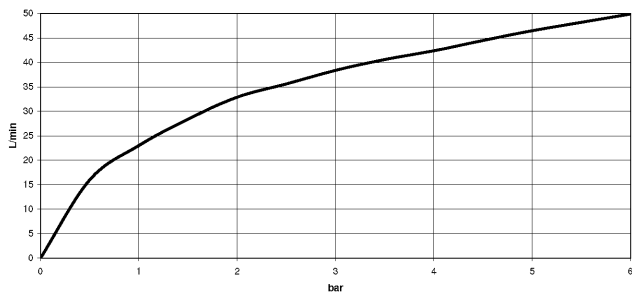

Rubinetto di chiusura a squadra - Dark Chrome

22 901 979

mm [inches]

Diagramma di portata

Codes & Standards

Scottish Water
Byelaws

UK Water Supply
Regulations

Rubinetto di chiusura a squadra - Dark Chrome