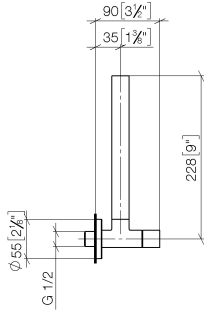

Rubinetto di chiusura a squadra - Dark Chrome

22 901 979

- rosetta Ø 55 mm
- copertura per tubo flessibile 200mm, accorciabile

| | | |
|--|--------------------------------------|---------------|
|  | Dark Chrome | 22 901 979-19 |
|  | Cromato | 22 901 979-00 |
|  | Platinato spazzolato | 22 901 979-06 |
|  | Platinato | 22 901 979-08 |
|  | Ottone (Oro 23k) | 22 901 979-09 |
|  | Ottone spazzolato (Oro 23k) | 22 901 979-28 |
|  | Nero opaco | 22 901 979-33 |
|  | Champagne spazzolato (Oro 22k) | 22 901 979-46 |
|  | Champagne (Oro 22k) | 22 901 979-47 |
|  | Cromo spazzolato | 22 901 979-93 |
|  | Dark Platinum spazzolato | 22 901 979-99 |

Rubinetto di chiusura a squadra - Dark Chrome

22 901 979

mm [inches]

Diagramma di portata

Codes & Standards

Scottish Water
Byelaws

UK Water Supply
Regulations

Rubinetto di chiusura a squadra - Dark Chrome

22 901 979

Certificati

WRAS_2205

Rubinetto di chiusura a squadra - Dark Chrome

22 901 979

Parts for other
finishes can be found
here: [Cromato](#)

Rubinetto di chiusura a squadra - Dark Chrome

22 901 979