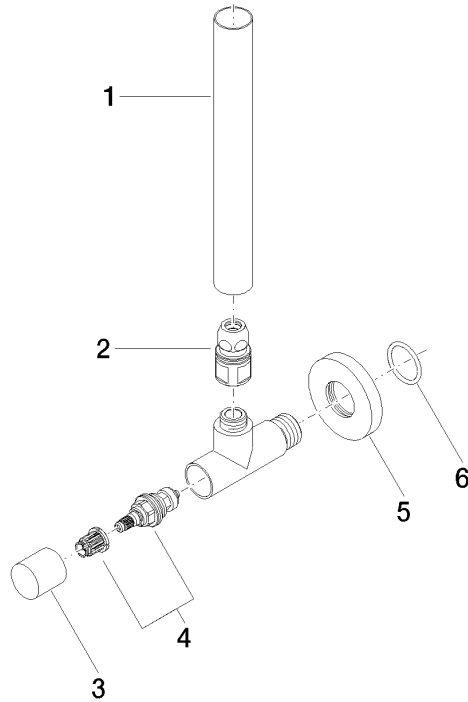

Rubinetto di chiusura a squadra - Champagne (Oro 22k)

---

22 901 979

Versione del prodotto fino a 5/27/2021

Versione del prodotto da 5/27/2021

Parts for other
finishes can be found
here: [Cromato](#)