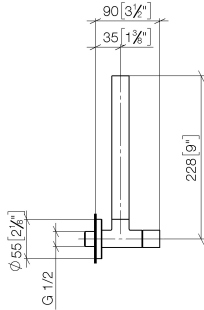

## Rubinetto di chiusura a squadra - Champagne (Oro 22k)

22 901 979

- rosetta Ø 55 mm
- copertura per tubo flessibile 200mm, accorciabile

	Champagne (Oro 22k)	22 901 979-47
	Cromato	22 901 979-00
	Platinato spazzolato	22 901 979-06
	Platinato	22 901 979-08
	Ottone (Oro 23k)	22 901 979-09
	Dark Chrome	22 901 979-19
	Ottone spazzolato (Oro 23k)	22 901 979-28
	Nero opaco	22 901 979-33
	Champagne spazzolato (Oro 22k)	22 901 979-46
	Cromo spazzolato	22 901 979-93
	Dark Platinum spazzolato	22 901 979-99

## Rubinetto di chiusura a squadra - Champagne (Oro 22k)

22 901 979

mm [inches]

### Diagramma di portata

### Versione del prodotto da 5/27/2021

N.	Codice articolo	Denominazione	Quantità necessaria	Tempo di produzione
	09 28 22 020-47	tubo	6	30