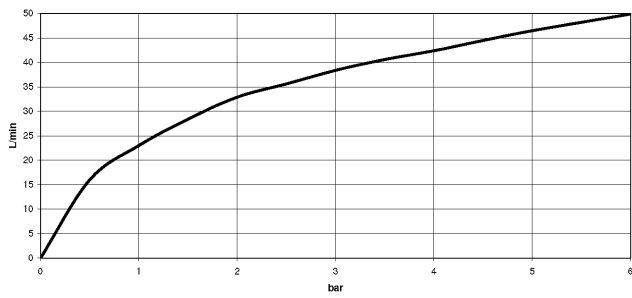

## Rubinetto di chiusura a squadra - Champagne (Oro 22k)

22 901 979

- rosetta Ø 55 mm
- copertura per tubo flessibile 200mm, accorciabile

	Champagne (Oro 22k)	22 901 979-47
	Cromato	22 901 979-00
	Platinato spazzolato	22 901 979-06
	Platinato	22 901 979-08
	Ottone (Oro 23k)	22 901 979-09
	Dark Chrome	22 901 979-19
	Ottone spazzolato (Oro 23k)	22 901 979-28
	Nero opaco	22 901 979-33
	Champagne spazzolato (Oro 22k)	22 901 979-46
	Cromo spazzolato	22 901 979-93
	Dark Platinum spazzolato	22 901 979-99

## Rubinetto di chiusura a squadra - Champagne (Oro 22k)

22 901 979

mm [inches]

### Diagramma di portata