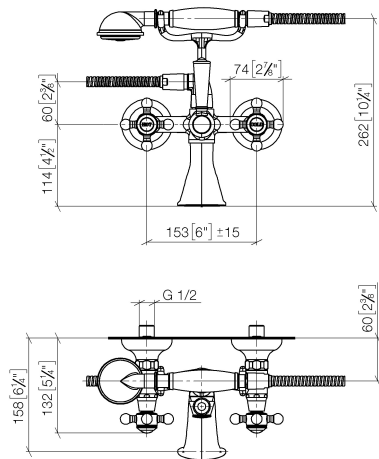

25 023 360

- sporgenza 160 mm
- Doccetta: COMPACT RAIN, portata max. 9 l/min (a 3 bar)
- Bocca: getto normale squadrato
- supporto doccetta
- Deviatore a rotazione vasca/doccia
- rosetta Ø 70 mm
- ingresso 1/2"
- interasse 153 mm
- Flessibile doccetta in metallo 1250mm con protezione antitorsione integrata
- portata max bocca 26 l/min

25 023 360

mm [inches]

Diagramma di portata

Certificati

WRAS_1512014. Belgaqua_21-378-27_2.

25 023 360

Parts for other
finishes can be found
here: Cromato

25 023 360

Elenco delle parti di ricambio

N.	Codice articolo	Denominazione	Quantità necessaria	Tempo di produzione
1	28 002 970-08	MADISON Doccetta in metallo con manico in porcellana - Platinato	1	40
2	28 104 970-08	Flessibile metallico per doccia 1/2" x 1/2" x 1250 mm - Platinato	1	40
3	90 14 20 002 00 90	guarnizione	1	2
4	04 17 20 010 00-08	sostegno	1	-
Il pezzo di ricambio non può più essere ordinato, si prega di ordinare l'articolo sostitutivo				
5	04 20 36 002 07-08	manopola (hot)	1	40
6	09 26 01 011 90	accessori	1	2
7	90 15 01 001 00 90	deviatore	1	2
8	09 23 10 007 90	dado	1	2
9	09 30 30 062-08	vite	1	40
10	11 170 370-08	MADISON Impugnatura leva - Platinato	1	40
11	09 28 22 013 90	tubo	1	2
12	09 18 20 011-08	alloggio	1	40
13	09 30 30 064-08	vite	1	40
14	04 11 04 030 00 90	attacco	2	2
15	09 27 39 010-08	rosetta	2	40
16	04 29 05 014 00 90	ugello	2	2
17	09 23 30 010-08	dado	2	60
18	90 21 10 010 00 90	inserto	1	2
19	90 14 10 056 00 90	guarnizione	1	2
20	09 24 03 123 20 90	ugello	1	2
21	09 14 10 022 90	guarnizione	1	2
22	90 31 11 030 00 90	perno	1	2
23	09 11 06 033 20-08	bocca di erogazione	1	40
24	90 90 03 131 00 90	parte superiore	2	2
25	09 21 02 055-08	copertura	2	40
26	04 20 36 002 06-08	manopola (cold)	1	40
27	09 20 36 002-08	manopola	2	40
28	09 20 36 004-08	manopola	8	40
29	09 20 83 006 90	manopola	2	2
30	09 26 01 010 90	accessori	1	2
31	09 20 36 005-08	manopola	2	40
32	04 30 30 029 00 90	set di fissaggio	2	2