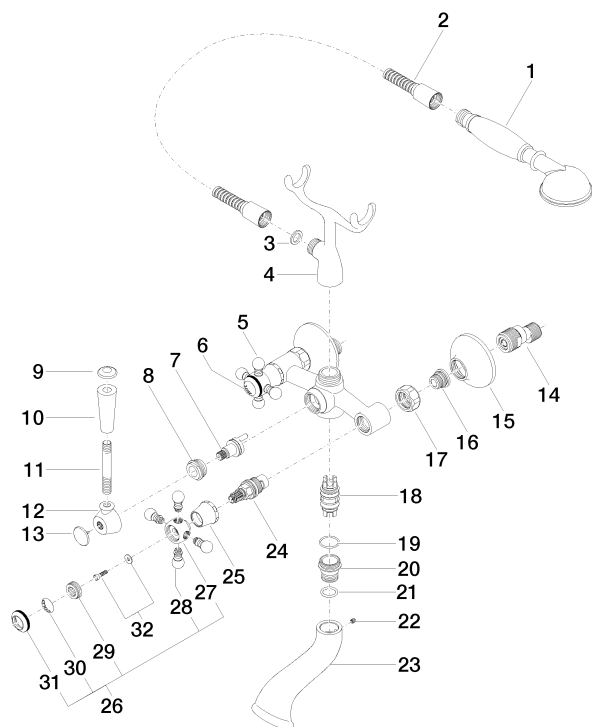

25 023 360

- sporgenza 160 mm
- Doccetta: COMPACT RAIN, portata max. 9 l/min (a 3 bar)
- Bocca: getto normale squadrato
- supporto doccetta
- Deviatore a rotazione vasca/doccia
- rosetta Ø 70 mm
- ingresso 1/2"
- interasse 153 mm
- Flessibile doccetta in metallo 1250mm con protezione antitorsione integrata
- portata max bocca 26 l/min

25 023 360

mm [inches]

Diagramma di portata

Certificati

WRAS_1512014. Belgaqua_21-378-27_2.

25 023 360

Parts for other
finishes can be found
here: Cromato

25 023 360

Elenco delle parti di ricambio

N.	Codice articolo	Denominazione	Quantità necessaria	Tempo di produzione
1	28 002 970-08	MADISON Doccetta in metallo con manico in porcellana - Platinato	1	40
2	28 104 970-08	Flessibile metallico per doccia 1/2" x 1/2" x 1250 mm - Platinato	1	40
3	90 14 20 002 00 90	guarnizione	1	2
4	04 17 20 010 00-08	sostegno	1	-
Il pezzo di ricambio non può più essere ordinato, si prega di ordinare l'articolo sostitutivo				
5	04 20 36 002 07-08	manopola (hot)	1	40
6	09 26 01 011 90	accessori	1	2
7	90 15 01 001 00 90	deviatore	1	2
8	09 23 10 007 90	dado	1	2
9	09 30 30 062-08	vite	1	40
10	11 170 370-08	MADISON Impugnatura leva - Platinato	1	40
11	09 28 22 013 90	tubo	1	2
12	09 18 20 011-08	alloggio	1	40
13	09 30 30 064-08	vite	1	40
14	04 11 04 030 00 90	attacco	2	2
15	09 27 39 010-08	rosetta	2	40
16	04 29 05 014 00 90	ugello	2	2
17	09 23 30 010-08	dado	2	60
18	90 21 10 010 00 90	inserto	1	2
19	90 14 10 056 00 90	guarnizione	1	2
20	09 24 03 123 20 90	ugello	1	2
21	09 14 10 022 90	guarnizione	1	2
22	90 31 11 030 00 90	perno	1	2
23	09 11 06 033 20-08	bocca di erogazione	1	40
24	90 90 03 131 00 90	parte superiore	2	2
25	09 21 02 055-08	copertura	2	40
26	04 20 36 002 06-08	manopola (cold)	1	40
27	09 20 36 002-08	manopola	2	40
28	09 20 36 004-08	manopola	8	40
29	09 20 83 006 90	manopola	2	2
30	09 26 01 010 90	accessori	1	2
31	09 20 36 005-08	manopola	2	40
32	04 30 30 029 00 90	set di fissaggio	2	2