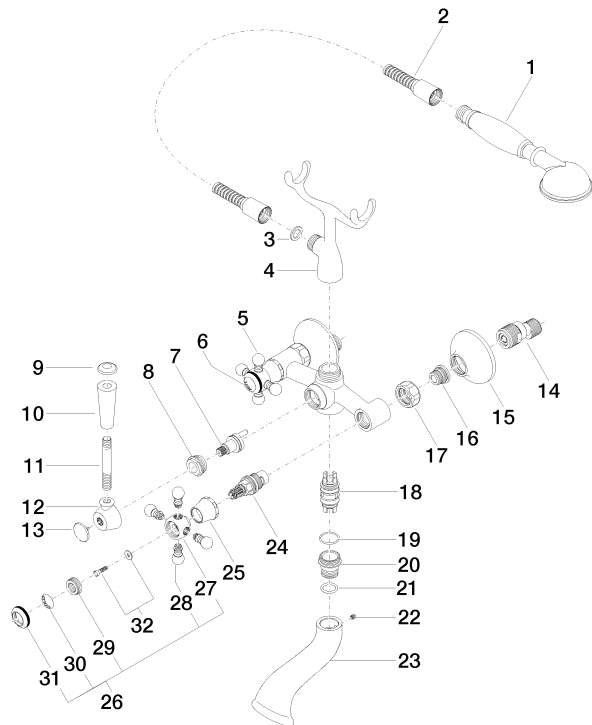

25 023 360

- sporgenza 160 mm
- Doccetta: COMPACT RAIN, portata max. 9 l/min (a 3 bar)
- Bocca: getto normale squadrato
- supporto doccetta
- Deviatore a rotazione vasca/doccia
- rosetta Ø 70 mm
- ingresso 1/2"
- interasse 153 mm
- Flessibile doccetta in metallo 1250mm con protezione antitorsione integrata
- portata max bocca 26 l/min

25 023 360
mm [inches]

Diagramma di portata

Certificati

WRAS_1512014. Belgaqua_21-378-27_2.

25 023 360
Parts for other
finishes can be found
here: Cromato

25 023 360

Elenco delle parti di ricambio

N.	Codice articolo	Denominazione	Quantità necessaria	Tempo di produzione
1	28 002 970-09	MADISON Doccetta in metallo con manico in porcellana - Ottone (Oro 23k)	1	40
2	28 104 970-09	Flessibile metallico per doccia 1/2" x 1/2" x 1250 mm - Ottone (Oro 23k)	1	40
3	90 14 20 002 00 90	guarnizione	1	2
4	04 17 20 010 00-09	sostegno	1	60
5	04 20 36 002 07-09	manopola (hot)	1	40
6	09 26 01 011 90	accessori	1	2
7	90 15 01 001 00 90	deviatore	1	2
8	09 23 10 007 90	dado	1	2
9	09 30 30 062-09	vite	1	40
10	11 170 370-09	MADISON Impugnatura leva - Ottone (Oro 23k)	1	40
11	09 28 22 013 90	tubo	1	2
12	09 18 20 011-09	alloggio	1	40
13	09 30 30 064-09	vite	1	40
14	04 11 04 030 00 90	attacco	2	2
15	09 27 39 010-09	rosetta	2	40
16	04 29 05 014 00 90	ugello	2	2
17	09 23 30 010-09	dado	2	40
18	90 21 10 010 00 90	inserto	1	2
19	90 14 10 056 00 90	guarnizione	1	2
20	09 24 03 123 20 90	ugello	1	2
21	09 14 10 022 90	guarnizione	1	2
22	90 31 11 030 00 90	perno	1	2
23	09 11 06 033 20-09	bocca di erogazione	1	60
24	90 90 03 131 00 90	parte superiore	2	2
25	09 21 02 055-09	copertura	2	40
26	04 20 36 002 06-09	manopola (cold)	1	40
27	09 20 36 002-09	manopola	2	40
28	09 20 36 004-09	manopola	8	40
29	09 20 83 006 90	manopola	2	2
30	09 26 01 010 90	accessori	1	2
31	09 20 36 005-09	manopola	2	40
32	04 30 30 029 00 90	set di fissaggio	2	2