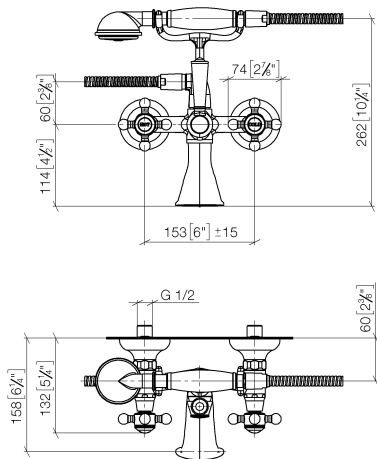

25 023 360

- sporgenza 160 mm
- Doccetta: COMPACT RAIN, portata max. 9 l/min (a 3 bar)
- Bocca: getto normale squadrato
- supporto doccetta
- Deviatore a rotazione vasca/doccia
- rosetta Ø 70 mm
- ingresso 1/2"
- interasse 153 mm
- Flessibile doccetta in metallo 1250mm con protezione antitorsione integrata
- portata max bocca 26 l/min

25 023 360
mm [inches]

Diagramma di portata

Certificati

WRAS_1512014. Belgaqua_21-378-27_2.

25 023 360
Parts for other
finishes can be found
here: Cromato

25 023 360

Elenco delle parti di ricambio

N.	Codice articolo	Denominazione	Quantità necessaria	Tempo di produzione
1	28 002 970-09	MADISON Doccetta in metallo con manico in porcellana - Ottone (Oro 23k)	1	40
2	28 104 970-09	Flessibile metallico per doccia 1/2" x 1/2" x 1250 mm - Ottone (Oro 23k)	1	40
3	90 14 20 002 00 90	guarnizione	1	2
4	04 17 20 010 00-09	sostegno	1	60
5	04 20 36 002 07-09	manopola (hot)	1	40
6	09 26 01 011 90	accessori	1	2
7	90 15 01 001 00 90	deviatore	1	2
8	09 23 10 007 90	dado	1	2
9	09 30 30 062-09	vite	1	40
10	11 170 370-09	MADISON Impugnatura leva - Ottone (Oro 23k)	1	40
11	09 28 22 013 90	tubo	1	2
12	09 18 20 011-09	alloggio	1	40
13	09 30 30 064-09	vite	1	40
14	04 11 04 030 00 90	attacco	2	2
15	09 27 39 010-09	rosetta	2	40
16	04 29 05 014 00 90	ugello	2	2
17	09 23 30 010-09	dado	2	40
18	90 21 10 010 00 90	inserto	1	2
19	90 14 10 056 00 90	guarnizione	1	2
20	09 24 03 123 20 90	ugello	1	2
21	09 14 10 022 90	guarnizione	1	2
22	90 31 11 030 00 90	perno	1	2
23	09 11 06 033 20-09	bocca di erogazione	1	60
24	90 90 03 131 00 90	parte superiore	2	2
25	09 21 02 055-09	copertura	2	40
26	04 20 36 002 06-09	manopola (cold)	1	40
27	09 20 36 002-09	manopola	2	40
28	09 20 36 004-09	manopola	8	40
29	09 20 83 006 90	manopola	2	2
30	09 26 01 010 90	accessori	1	2
31	09 20 36 005-09	manopola	2	40
32	04 30 30 029 00 90	set di fissaggio	2	2