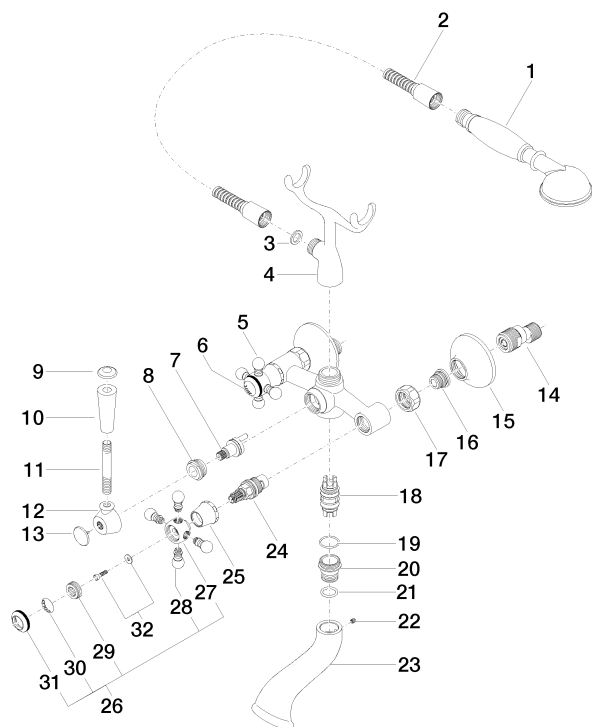

25 023 360

- sporgenza 160 mm
- Doccetta: COMPACT RAIN, portata max. 9 l/min (a 3 bar)
- Bocca: getto normale squadrato
- supporto doccetta
- Deviatore a rotazione vasca/doccia
- rosetta Ø 70 mm
- ingresso 1/2"
- interasse 153 mm
- Flessibile doccetta in metallo 1250mm con protezione antitorsione integrata
- portata max bocca 26 l/min

25 023 360
mm [inches]

Diagramma di portata

Certificati

WRAS_1512014. Belgaqua_21-378-27_2.

25 023 360
Parts for other
finishes can be found
here: Cromato

25 023 360

Elenco delle parti di ricambio

N.	Codice articolo	Denominazione	Quantità necessaria	Tempo di produzione
1	28 002 970-99	MADISON Doccetta in metallo con manico in porcellana - Dark Platinum spazzolato	1	30
2	28 104 970-99	Flessibile metallico per doccia 1/2" x 1/2" x 1250 mm - Dark Platinum spazzolato	1	2
3	90 14 20 002 00 90	guarnizione	1	2
4	04 17 20 010 00-99	sostegno	1	30
5	04 20 36 002 07-99	manopola (hot)	1	30
6	09 26 01 011 90	accessori	1	2
7	90 15 01 001 00 90	deviatore	1	2
8	09 23 10 007 90	dado	1	2
9	09 30 30 062-99	vite	1	30
10	11 170 370-99	MADISON Impugnatura leva - Dark Platinum spazzolato	1	30
11	09 28 22 013 90	tubo	1	2
12	09 18 20 011-99	alloggio	1	30
13	09 30 30 064-99	vite	1	30
14	04 11 04 030 00 90	attacco	2	2
15	09 27 39 010-99	rosetta	2	30
16	04 29 05 014 00 90	ugello	2	2
17	09 23 30 010-99	dado	2	30
18	90 21 10 010 00 90	inserto	1	2
19	90 14 10 056 00 90	guarnizione	1	2
20	09 24 03 123 20 90	ugello	1	2
21	09 14 10 022 90	guarnizione	1	2
22	90 31 11 030 00 90	perno	1	2
23	09 11 06 033 20-99	bocca di erogazione	1	30
24	90 90 03 131 00 90	parte superiore	2	2
25	09 21 02 055-99	copertura	2	30
26	04 20 36 002 06-99	manopola (cold)	1	30
27	09 20 36 002-99	manopola	2	30
28	09 20 36 004-99	manopola	8	30
29	09 20 83 006 90	manopola	2	2
30	09 26 01 010 90	accessori	1	2
31	09 20 36 005-99	manopola	2	30
32	04 30 30 029 00 90	set di fissaggio	2	2