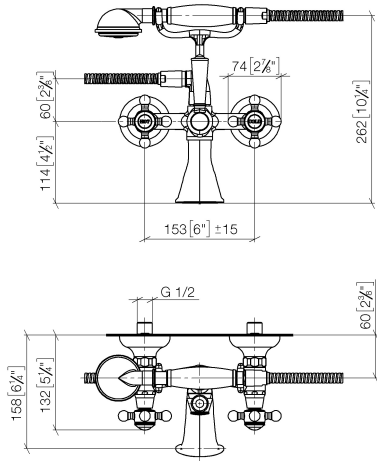

25 023 360

- sporgenza 160 mm
- Doccetta: COMPACT RAIN, portata max. 9 l/min (a 3 bar)
- Bocca: getto normale squadrato
- supporto doccetta
- Deviatore a rotazione vasca/doccia
- rosetta Ø 70 mm
- ingresso 1/2"
- interasse 153 mm
- Flessibile doccetta in metallo 1250mm con protezione antitorsione integrata
- portata max bocca 26 l/min

25 023 360
mm [inches]

Diagramma di portata

Certificati

WRAS_1512014. Belgaqua_21-378-27_2.

25 023 360
Parts for other
finishes can be found
here: Cromato

25 023 360

Elenco delle parti di ricambio

N.	Codice articolo	Denominazione	Quantità necessaria	Tempo di produzione
1	28 002 970-99	MADISON Doccetta in metallo con manico in porcellana - Dark Platinum spazzolato	1	30
2	28 104 970-99	Flessibile metallico per doccia 1/2" x 1/2" x 1250 mm - Dark Platinum spazzolato	1	2
3	90 14 20 002 00 90	guarnizione	1	2
4	04 17 20 010 00-99	sostegno	1	30
5	04 20 36 002 07-99	manopola (hot)	1	30
6	09 26 01 011 90	accessori	1	2
7	90 15 01 001 00 90	deviatore	1	2
8	09 23 10 007 90	dado	1	2
9	09 30 30 062-99	vite	1	30
10	11 170 370-99	MADISON Impugnatura leva - Dark Platinum spazzolato	1	30
11	09 28 22 013 90	tubo	1	2
12	09 18 20 011-99	alloggio	1	30
13	09 30 30 064-99	vite	1	30
14	04 11 04 030 00 90	attacco	2	2
15	09 27 39 010-99	rosetta	2	30
16	04 29 05 014 00 90	ugello	2	2
17	09 23 30 010-99	dado	2	30
18	90 21 10 010 00 90	inserto	1	2
19	90 14 10 056 00 90	guarnizione	1	2
20	09 24 03 123 20 90	ugello	1	2
21	09 14 10 022 90	guarnizione	1	2
22	90 31 11 030 00 90	perno	1	2
23	09 11 06 033 20-99	bocca di erogazione	1	30
24	90 90 03 131 00 90	parte superiore	2	2
25	09 21 02 055-99	copertura	2	30
26	04 20 36 002 06-99	manopola (cold)	1	30
27	09 20 36 002-99	manopola	2	30
28	09 20 36 004-99	manopola	8	30
29	09 20 83 006 90	manopola	2	2
30	09 26 01 010 90	accessori	1	2
31	09 20 36 005-99	manopola	2	30
32	04 30 30 029 00 90	set di fissaggio	2	2