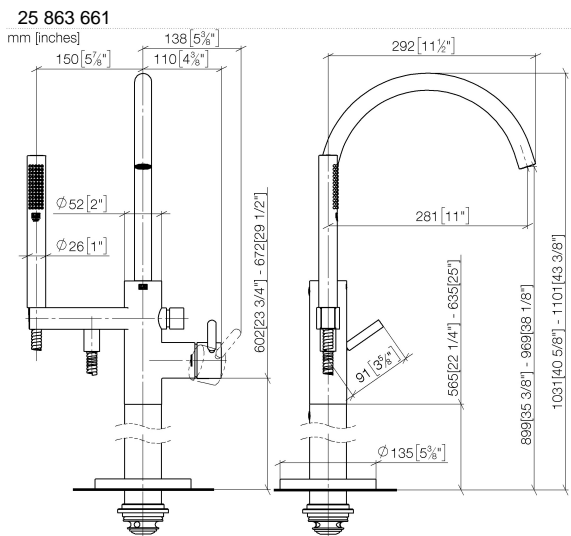

Miscelatore monocomando vasca con tubo verticale per montaggio indipendente con doccetta e flessibile - Dark Chrome

TARA

25 863 661

Compatibile con: TARA, META

- Bocca: getto circolare con aria
- portata max 19,5 l/min a una pressione idraulica di 3 bar
- Doccetta: COMPACT RAIN, portata max. 6,8 l/min (a 3 bar)
- doccetta a stilo con sistema anticalcare
- bocca girevole 360°
- sporgenza 281 mm
- supporto doccetta
- deviatore automatico vasca/doccia
- altezza totale 1031 - 1101 mm
- altezza tubo verticale 565 - 635 mm
- altezza fino a rompigetto 899 – 969 mm
- rosette scorrevoli Ø 135 mm
- Flessibile doccetta in metallo 1250mm con protezione antitorsione integrata

Diagramma di portata

Miscelatore monocomando vasca con tubo verticale per montaggio indipendente con doccetta e flessibile - Dark Chrome

TARA

25 863 661

Parts for other finishes can be found here: [Cromato](#)