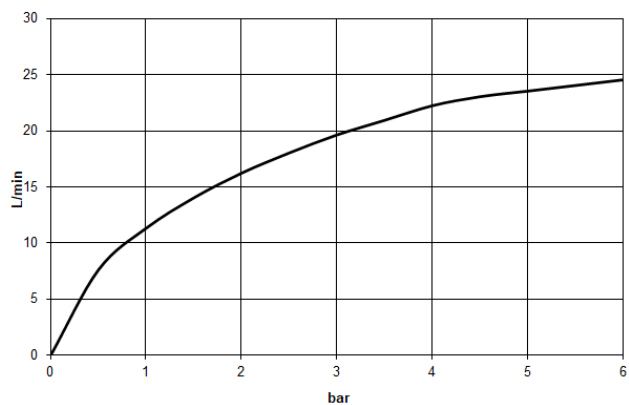

Miscelatore monocomando vasca con tubo verticale per montaggio indipendente con doccetta e flessibile - Dark Chrome

TARA

25 863 661

Compatibile con: TARA, META

- Bocca: getto circolare con aria
- portata max 19,5 l/min a una pressione idraulica di 3 bar
- Doccetta: COMPACT RAIN, portata max. 6,8 l/min (a 3 bar)
- doccetta a stilo con sistema anticalcare
- bocca girevole 360°
- sporgenza 281 mm
- supporto doccetta
- deviatore automatico vasca/doccia
- altezza totale 1031 - 1101 mm
- altezza tubo verticale 565 - 635 mm
- altezza fino a rompigetto 899 – 969 mm
- rosette scorrevoli Ø 135 mm
- Flessibile doccetta in metallo 1250mm con protezione antitorsione integrata

Diagramma di portata

Miscelatore monocomando vasca con tubo verticale per montaggio indipendente con doccetta e flessibile - Dark Chrome

TARA

25 863 661

Parts for other finishes can be found here: [Cromato](#)