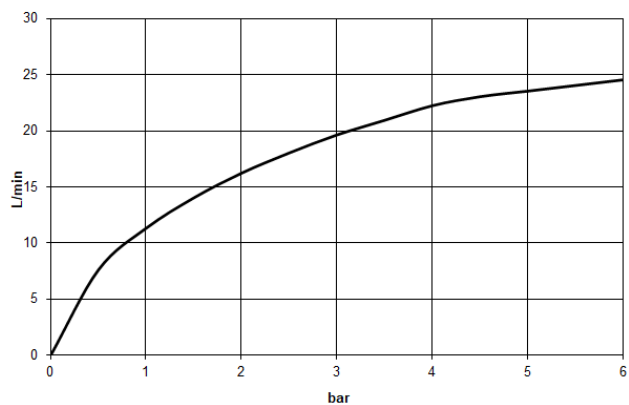

Miscelatore monocomando vasca con tubo verticale per montaggio indipendente con doccia e flessibile - Light Gold spazzolato

TARA

25 863 661

Compatibile con: TARA, META

- Bocca: getto circolare con aria
 - portata max 19,5 l/min a una pressione idraulica di 3 bar
 - Doccetta: COMPACT RAIN, portata max. 6,8 l/min (a 3 bar)
 - doccia a stilo con sistema anticalcare
 - bocca girevole 360°
 - sporgenza 281 mm
 - supporto doccia
 - deviatore automatico vasca/doccia
 - altezza totale 1031 - 1101 mm
 - altezza tubo verticale 565 - 635 mm
 - altezza fino a rompigitto 899 – 969 mm
 - rosette scorrevoli Ø 135 mm
 - Flessibile doccia in metallo 1250mm con protezione antitorsione integrata
- Sistema di sicurezza antiriflusso.**

TARA

25 863 661

mm [inches]

Diagramma di portata

Miscelatore monocomando vasca con tubo verticale per montaggio indipendente con doccetta e flessibile - Light Gold spazzolato

TARA

25 863 661

Miscelatore monocomando vasca con tubo verticale per montaggio indipendente con doccetta e flessibile - Light Gold spazzolato