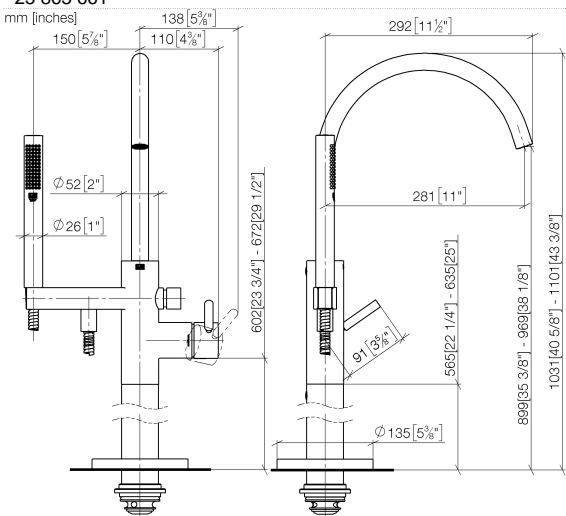

TARA

25 863 661

mm [inches]

Diagramma di portata

Miscelatore monocomando vasca con tubo verticale per montaggio indipendente con doccetta e flessibile - Light Gold spazzolato

TARA

25 863 661

Miscelatore monocomando vasca con tubo verticale per montaggio indipendente con doccetta e flessibile - Light Gold spazzolato

TARA

25 863 661

Elenco delle parti di ricambio

N.	Codice articolo	Denominazione	Quantità necessaria	Tempo di produzione
1	90 12 11 140 30-27	doccia	1	30
2	90 30 02 072 00-27	Flessibile metallico per doccetta 1/2" x 3/8" x 1250 mm - Light Gold spazzolato	1	30
3	09 18 40 118 90	bussola	1	2
4	09 31 11 058 90	perno	1	2
5	90 23 01 141 00 90	valvola di non ritorno	1	2
6	90 14 10 010 00 90	guarnizione	3	2
7	09 24 03 153 20-27	ugello	1	-
Il pezzo di ricambio non può più essere ordinato, si prega di ordinare l'articolo sostitutivo				
8	90 16 02 023 00 90	molla	1	2
9	09 31 09 102 20-27	astina	1	-
Il pezzo di ricambio non può più essere ordinato, si prega di ordinare l'articolo sostitutivo				
10	09 24 03 069 90	ugello	1	2
11	90 21 02 069 00-27	copertura	1	30
12	90 14 20 026 00 90	guarnizione	1	2
13	90 28 22 327 01-27	bocca di erogazione	1	30
14	04 31 20 036 00 90	tappo	2	2
15	09 14 10 112 90	guarnizione	1	2
16	09 21 34 081 20-27	ugello	1	60
17	09 20 88 002-27	manopola	1	60
18	90 15 05 039 00 90	cartuccia	1	2
19	09 24 04 298 90	dado	1	2
20	09 14 10 037 90	guarnizione	1	2
21	09 28 30 036-27	copertura	1	60
22	90 20 66 005 00-27	manopola	1	30
23	04 31 20 039 11 90	tappo	1	2
24	09 24 03 152 20-27	adattatore	1	-
Il pezzo di ricambio non può più essere ordinato, si prega di ordinare l'articolo sostitutivo				
25	09 30 30 111 90	vite	1	2
26	09 14 10 139 90	guarnizione	2	2
27	04 28 22 025 00 90	attacco	2	2
28	04 28 22 030 00-27	tubo	1	60
29	09 27 88 007-27	rosetta	1	60
30	90 14 10 129 00 90	guarnizione	1	2
31	09 14 10 084 90	guarnizione	1	2
32	09 14 10 018 90	guarnizione	1	2