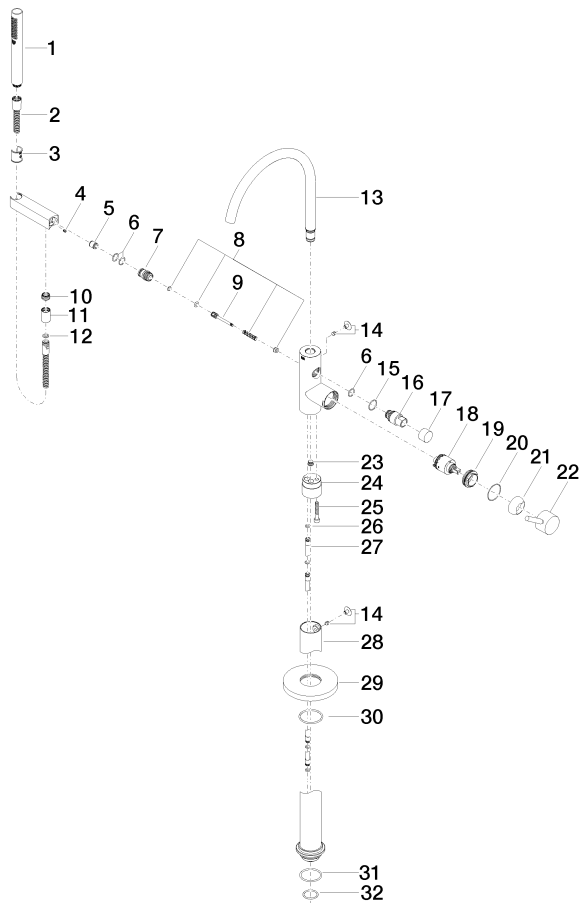

TARA

25 863 661

mm [inches]

Diagramma di portata

Miscelatore monocomando vasca con tubo verticale per montaggio indipendente con doccetta e flessibile - Light Gold spazzolato

TARA

25 863 661

Miscelatore monocomando vasca con tubo verticale per montaggio indipendente con doccetta e flessibile - Light Gold spazzolato

TARA

25 863 661

Elenco delle parti di ricambio

N.	Codice articolo	Denominazione	Quantità necessaria	Tempo di produzione
1	90 12 11 140 30-27	doccia	1	30
2	90 30 02 072 00-27	Flessibile metallico per doccetta 1/2" x 3/8" x 1250 mm - Light Gold spazzolato	1	30
3	09 18 40 118 90	bussola	1	2
4	09 31 11 058 90	perno	1	2
5	90 23 01 141 00 90	valvola di non ritorno	1	2
6	90 14 10 010 00 90	guarnizione	3	2
7	09 24 03 153 20-27	ugello	1	-
Il pezzo di ricambio non può più essere ordinato, si prega di ordinare l'articolo sostitutivo				
8	90 16 02 023 00 90	molla	1	2
9	09 31 09 102 20-27	astina	1	-
Il pezzo di ricambio non può più essere ordinato, si prega di ordinare l'articolo sostitutivo				
10	09 24 03 069 90	ugello	1	2
11	90 21 02 069 00-27	copertura	1	30
12	90 14 20 026 00 90	guarnizione	1	2
13	90 28 22 327 01-27	bocca di erogazione	1	30
14	04 31 20 036 00 90	tappo	2	2
15	09 14 10 112 90	guarnizione	1	2
16	09 21 34 081 20-27	ugello	1	60
17	09 20 88 002-27	manopola	1	60
18	90 15 05 039 00 90	cartuccia	1	2
19	09 24 04 298 90	dado	1	2
20	09 14 10 037 90	guarnizione	1	2
21	09 28 30 036-27	copertura	1	60
22	90 20 66 005 00-27	manopola	1	30
23	04 31 20 039 11 90	tappo	1	2
24	09 24 03 152 20-27	adattatore	1	-
Il pezzo di ricambio non può più essere ordinato, si prega di ordinare l'articolo sostitutivo				
25	09 30 30 111 90	vite	1	2
26	09 14 10 139 90	guarnizione	2	2
27	04 28 22 025 00 90	attacco	2	2
28	04 28 22 030 00-27	tubo	1	60
29	09 27 88 007-27	rosetta	1	60
30	90 14 10 129 00 90	guarnizione	1	2
31	09 14 10 084 90	guarnizione	1	2
32	09 14 10 018 90	guarnizione	1	2