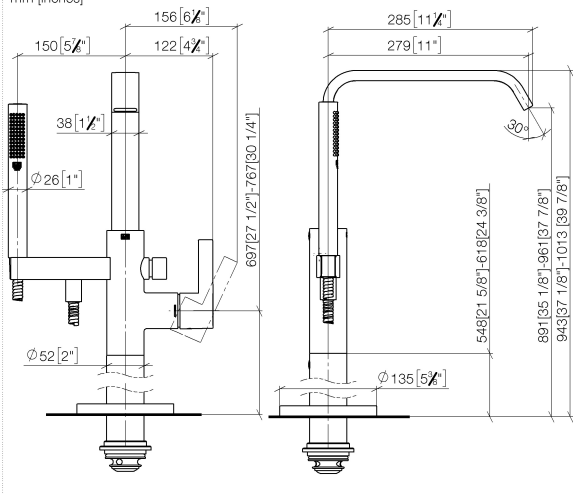

IMO Miscelatore monocomando vasca con tubo verticale montaggio indipendente con doccia e flessibile - Platinato spazzolato

IMO

25 863 671

- sporgenza 279 mm
- Bocca: cascata
- Doccetta: COMPACT RAIN, portata max. 6,8 l/min (a 3 bar)
- doccia a stilo con sistema anticalcare
- supporto doccia
- deviatore automatico vasca/doccia
- altezza totale 943 - 1013 mm
- altezza tubo verticale 548 - 618 mm
- altezza fino a rompigitto 891 – 961 mm
- Flessibile doccia in metallo 1250mm con protezione antitorsione integrata
- Portata gruppo doccia con flessibile max. 6,8 l/min
- rosette scorrevoli Ø 135 mm

Prodotti complementari necessari

Fissaggio a pavimento da incasso 35 945 970 90

-
- profondità d'incasso min. 80 mm
- Profondità d'incasso max. 150 mm

25 863 671

mm [inches]

Diagramma di portata