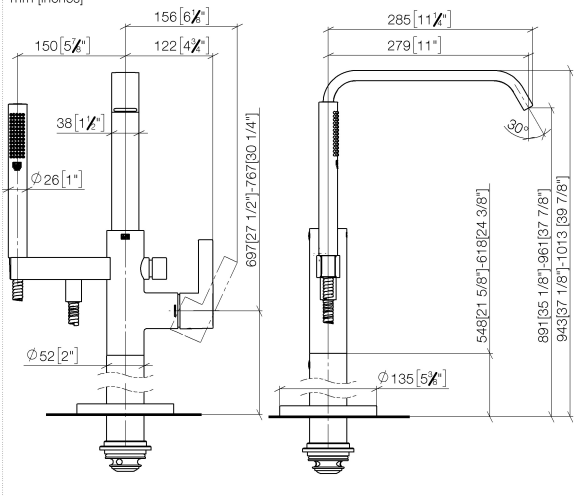

IMO Miscelatore monocomando vasca con tubo verticale montaggio indipendente con doccetta e flessibile - Dark Chrome

IMO

25 863 671

- sporgenza 279 mm
- Bocca: cascata
- Doccetta: COMPACT RAIN, portata max. 6,8 l/min (a 3 bar)
- doccetta a stilo con sistema anticalcare
- supporto doccetta
- deviatore automatico vasca/doccia
- altezza totale 943 - 1013 mm
- altezza tubo verticale 548 - 618 mm
- altezza fino a rompigitto 891 - 961 mm
- Flessibile doccetta in metallo 1250mm con protezione antitorsione integrata
- Portata gruppo doccetta con flessibile max. 6,8 l/min
- rosette scorrevoli Ø 135 mm

Prodotti complementari necessari

Fissaggio a pavimento da incasso 35 945 970 90

- profondità d'incasso min. 80 mm
- Profondità d'incasso max. 150 mm

IMO Miscelatore monocomando vasca con tubo verticale montaggio indipendente con doccetta e flessibile - Dark Chrome

IMO

25 863 671

mm [inches]

Diagramma di portata