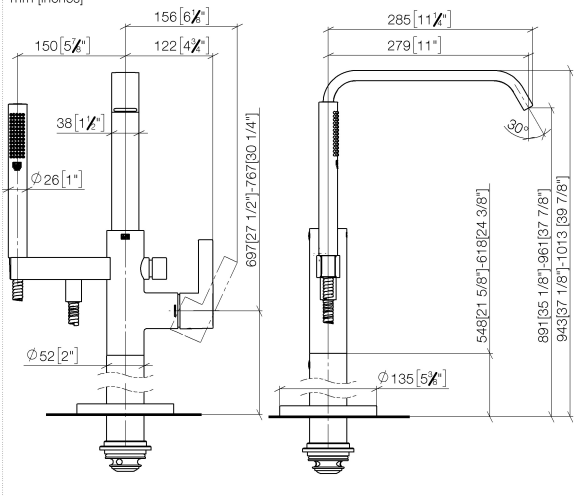

**IMO Miscelatore monocomando vasca con tubo verticale montaggio indipendente con doccia e flessibile - Light Gold spazzolato**

IMO

25 863 671

- sporgenza 279 mm
- Bocca: cascata
- Doccetta: COMPACT RAIN, portata max. 6,8 l/min (a 3 bar)
- doccia a stilo con sistema anticalcare
- supporto doccia
- deviatore automatico vasca/doccia
- altezza totale 943 - 1013 mm
- altezza tubo verticale 548 - 618 mm
- altezza fino a rompigitto 891 – 961 mm
- Flessibile doccia in metallo 1250mm con protezione antitorsione integrata
- Portata gruppo doccia con flessibile max. 6,8 l/min
- rosette scorrevoli Ø 135 mm

**Prodotti complementari necessari**

**Fissaggio a pavimento da incasso** 35 945 970 90

- profondità d'incasso min. 80 mm
- Profondità d'incasso max. 150 mm

25 863 671

mm [inches]

**Diagramma di portata**