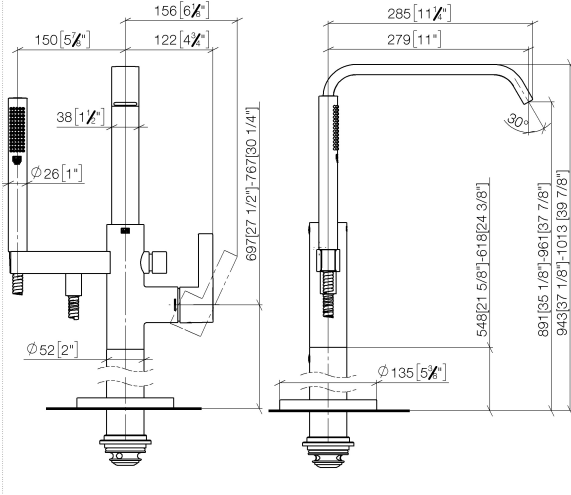

**IMO Miscelatore monocomando vasca con tubo verticale montaggio indipendente con doccetta e flessibile - Nero opaco**

IMO

25 863 671

- sporgenza 279 mm
- Bocca: cascata
- Doccetta: COMPACT RAIN, portata max. 6,8 l/min (a 3 bar)
- doccetta a stilo con sistema anticalcare
- supporto doccetta
- deviatore automatico vasca/doccia
- altezza totale 943 - 1013 mm
- altezza tubo verticale 548 - 618 mm
- altezza fino a rompigitto 891 – 961 mm
- Flessibile doccetta in metallo 1250mm con protezione antitorsione integrata
- Portata gruppo doccetta con flessibile max. 6,8 l/min
- rosette scorrevoli Ø 135 mm

**Prodotti complementari necessari**

**Fissaggio a pavimento da incasso** 35 945 970 90

- 
- profondità d'incasso min. 80 mm
- Profondità d'incasso max. 150 mm

**IMO Miscelatore monocomando vasca con tubo verticale montaggio indipendente con doccetta e flessibile - Nero opaco**

IMO

25 863 671

mm [inches]

**Diagramma di portata**