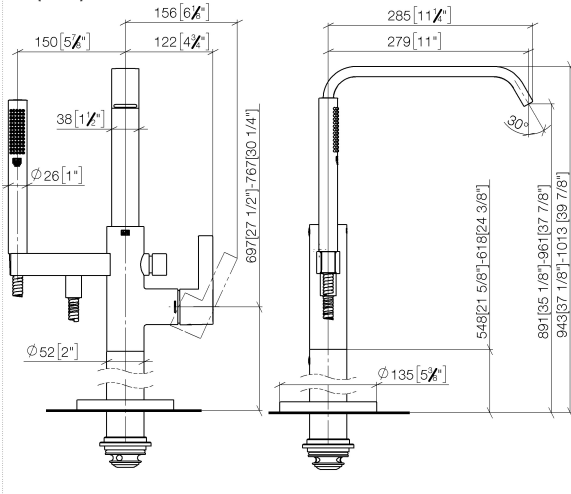

IMO Miscelatore monocomando vasca con tubo verticale montaggio indipendente con doccetta e flessibile - Cromo spazzolato

IMO

25 863 671

- sporgenza 279 mm
- Bocca: cascata
- Doccetta: COMPACT RAIN, portata max. 6,8 l/min (a 3 bar)
- doccetta a stilo con sistema anticalcare
- supporto doccetta
- deviatore automatico vasca/doccia
- altezza totale 943 - 1013 mm
- altezza tubo verticale 548 - 618 mm
- altezza fino a rompigitto 891 – 961 mm
- Flessibile doccetta in metallo 1250mm con protezione antitorsione integrata
- Portata gruppo doccetta con flessibile max. 6,8 l/min
- rosette scorrevoli Ø 135 mm

Prodotti complementari necessari

Fissaggio a pavimento da incasso 35 945 970 90

-
- profondità d'incasso min. 80 mm
- Profondità d'incasso max. 150 mm

IMO Miscelatore monocomando vasca con tubo verticale montaggio indipendente con doccetta e flessibile - Cromo spazzolato

IMO

25 863 671

mm [inches]

Diagramma di portata