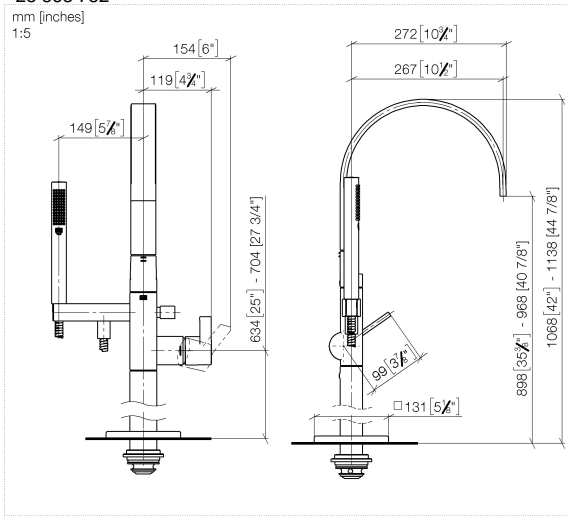

MEM Miselatore monocomando vasca con tubo verticale per montaggio indipendente con doccia e flessibile - Ottone spazzolato (Oro 23k)

MEM

25 863 782

- sporgenza 281 mm
- Bocca: cascata
- portata max 25,1 l/min a una pressione idraulica di 3 bar
- Doccetta: COMPACT RAIN, portata max. 6,8 l/min (a 3 bar)
- doccia a stilo con sistema anticalcare
- supporto doccia
- deviatore automatico vasca/doccia
- altezza totale 1139 - 1209 mm
- altezza tubo verticale 598 - 668 mm
- altezza fino a rompigitto 968 – 1038 mm
- rosetta scorrevole 131 x 131 mm
- Flessibile doccia in metallo 1250mm con protezione antitorsione integrata

Prodotti complementari necessari

Fissaggio a pavimento da incasso 35 945 970 90

- Profondità d'incasso max. 150 mm
- profondità d'incasso min. 80 mm

MEM Miselatore monocomando vasca con tubo verticale per montaggio indipendente con doccetta e flessibile - Ottone spazzolato (Oro 23k)

MEM

25 863 782

mm [inches]
1:5

Diagramma di portata

Codes & Standards

DIN 4109

ISO 3822

Scottish Water
Byelaws

UK Water Supply
Regulations

Ü-Zeichen

MEM Miscelatore monocomando vasca con tubo verticale per montaggio indipendente con doccetta e flessibile - Ottone spazzolato (Oro 23k)

MEM

25 863 782

Certificati

LGA_38