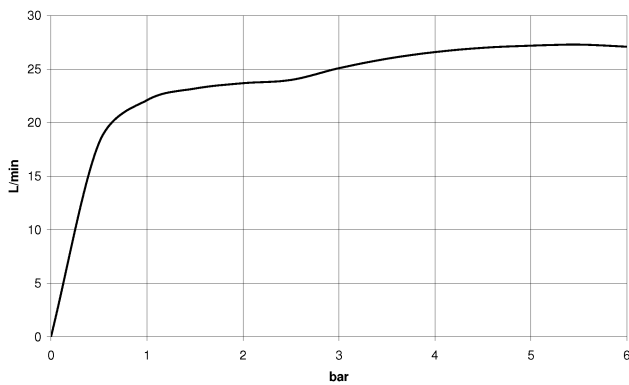

MEM Miselatore monocomando vasca con tubo verticale per montaggio indipendente con doccia e flessibile - Ottone spazzolato (Oro 23k)

MEM

25 863 782

- sporgenza 281 mm
- Bocca: cascata
- portata max 25,1 l/min a una pressione idraulica di 3 bar
- Doccetta: COMPACT RAIN, portata max. 6,8 l/min (a 3 bar)
- doccia a stilo con sistema anticalcare
- supporto doccia
- deviatore automatico vasca/doccia
- altezza totale 1139 - 1209 mm
- altezza tubo verticale 598 - 668 mm
- altezza fino a rompigitto 968 – 1038 mm
- rosetta scorrevole 131 x 131 mm
- Flessibile doccia in metallo 1250mm con protezione antitorsione integrata

MEM

25 863 782

mm [inches]
1:5

Diagramma di portata

Codes & Standards

DIN 4109

ISO 3822

Scottish Water
Byelaws