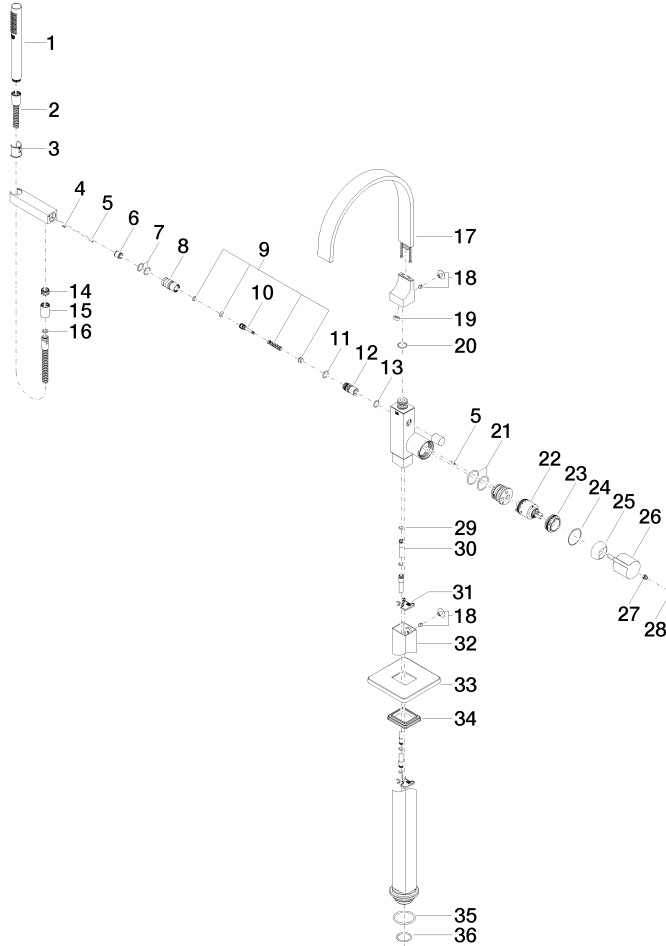

MEM Miselatore monocomando vasca con tubo verticale per montaggio indipendente con doccia e flessibile - Ottone spazzolato (Oro 23k)

MEM

25 863 782

- sporgenza 281 mm
- Bocca: cascata
- portata max 25,1 l/min a una pressione idraulica di 3 bar
- Doccetta: COMPACT RAIN, portata max. 6,8 l/min (a 3 bar)
- doccia a stilo con sistema anticalcare
- supporto doccia
- deviatore automatico vasca/doccia
- altezza totale 1139 - 1209 mm
- altezza tubo verticale 598 - 668 mm
- altezza fino a rompigitto 968 – 1038 mm
- rosetta scorrevole 131 x 131 mm
- Flessibile doccia in metallo 1250mm con protezione antitorsione integrata

Prodotti complementari necessari

Fissaggio a pavimento da incasso 35 945 970 90

- Profondità d'incasso max. 150 mm
- profondità d'incasso min. 80 mm

MEM Miselatore monocomando vasca con tubo verticale per montaggio indipendente con doccetta e flessibile - Ottone spazzolato (Oro 23k)

MEM

25 863 782

mm [inches]
1:5

Diagramma di portata

Codes & Standards

DIN 4109

ISO 3822

Scottish Water
Byelaws

WRAS_240502

MEM Miselatore monocomando vasca con tubo verticale per montaggio indipendente con doccetta e flessibile - Ottone spazzolato (Oro 23k)

MEM

25 863 782

MEM Miscelatore monocomando vasca con tubo verticale per montaggio indipendente con doccetta e flessibile - Ottone spazzolato (Oro 23k)