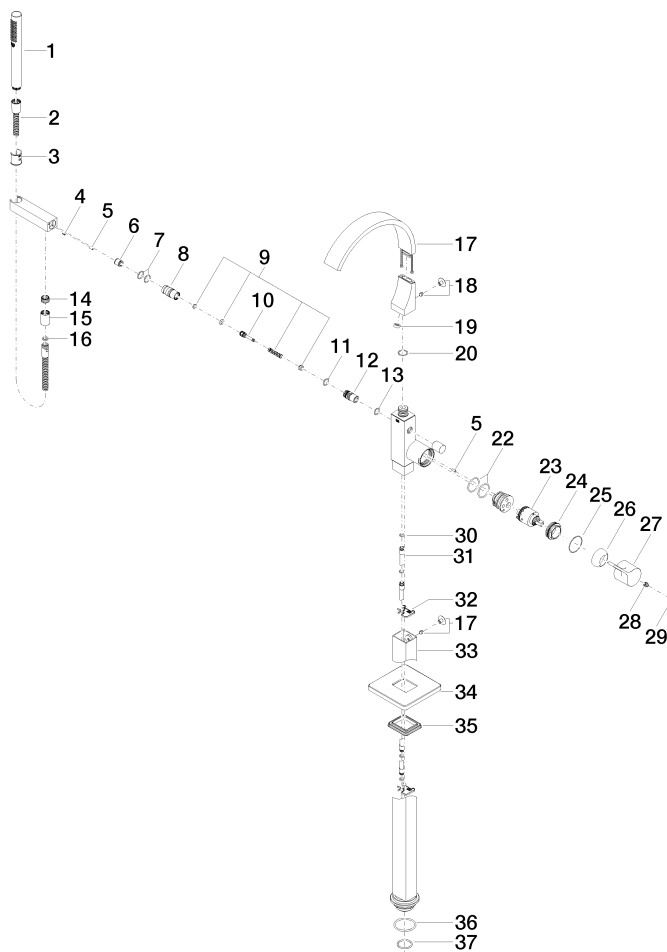

Fissaggio a pavimento da incasso 35 945 970 90

CYO Miscelatore monocomando vasca con tubo verticale per montaggio indipendente con doccetta e flessibile - Dark Chrome

CYO

Diagramma di portata

25 863 811

CYO Miscelatore monocomando vasca con tubo verticale per montaggio indipendente con doccetta e flessibile - Dark Chrome

CYO

25 863 811

Elenco delle parti di ricambio

N.	Codice articolo	Denominazione	Quantità necessaria	Tempo di produzione
1	90 12 11 140 30-19	doccia	1	20
2	90 30 02 072 00-19	Flessibile metallico per doccetta 1/2" x 3/8" x 1250 mm - Dark Chrome	1	20
3	09 18 40 118 90	bussola	1	2
4	09 31 11 058 90	perno	1	2
5	09 31 11 040 90	perno	3	2
6	90 23 01 141 00 90	valvola di non ritorno	1	2
7	90 14 10 010 00 90	guarnizione	2	2
8	09 24 03 130-00	ugello	1	10
9	90 16 02 023 00 90	molla	1	2
10	09 31 09 094 20-19	astina	1	60
11	90 14 10 055 00 90	guarnizione	1	2
12	09 21 34 080-19	ugello	1	60
13	90 14 10 033 00 90	guarnizione	1	2
14	09 24 03 069 90	ugello	1	2
15	90 21 02 069 00-19	copertura	1	20
16	90 14 20 026 00 90	guarnizione	1	2
17	90 11 70 011 00-19	bocca di erogazione	1	20
18	04 31 20 034 00 90	tappo	2	2
19	09 23 01 057 90	limitatore di portata	1	2
20	09 14 10 031 90	guarnizione	2	2
21	09 14 10 148 90	guarnizione	1	2
22	90 15 05 039 00 90	cartuccia	1	2
23	09 24 04 298 90	dado	1	2
24	09 14 10 037 90	guarnizione	1	2
25	09 28 30 036-19	copertura	1	20
26	09 20 80 022-19	manopola	1	60
27	90 31 11 030 00 90	perno	1	2
28	90 31 20 087 00-19	tappo	1	20
29	09 14 10 139 90	guarnizione	4	2
30	04 28 22 025 00 90	attacco	2	2
31	09 20 93 051 90	sostegno	2	2
32	04 28 22 024 00-19	tubo	1	60
33	09 27 71 011-19	rosetta	1	60
34	09 14 03 107 90	guarnizione	1	2
35	09 14 10 084 90	guarnizione	1	2
36	09 14 10 018 90	guarnizione	1	2