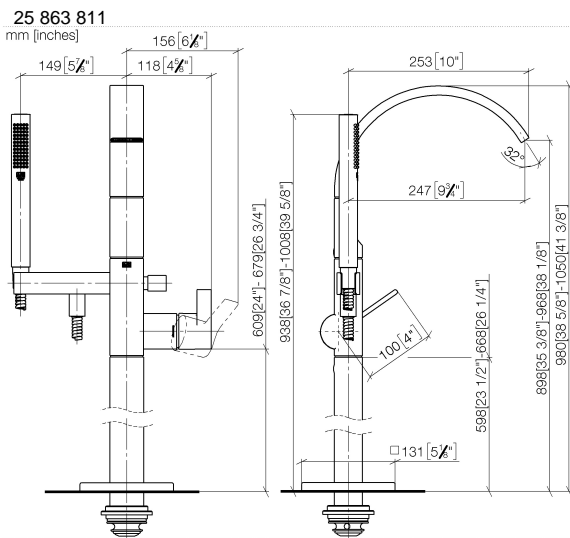

Fissaggio a pavimento da incasso 35 945 970 90

CYO Miscelatore monocomando vasca con tubo verticale per montaggio indipendente con doccetta e flessibile - Dark Chrome

CYO

Diagramma di portata

25 863 811

CYO Miscelatore monocomando vasca con tubo verticale per montaggio indipendente con doccetta e flessibile - Dark Chrome

CYO

25 863 811

Elenco delle parti di ricambio

N.	Codice articolo	Denominazione	Quantità necessaria	Tempo di produzione
1	90 12 11 140 30-19	doccia	1	20
2	90 30 02 072 00-19	Flessibile metallico per doccetta 1/2" x 3/8" x 1250 mm - Dark Chrome	1	20
3	09 18 40 118 90	bussola	1	2
4	09 31 11 058 90	perno	1	2
5	09 31 11 040 90	perno	3	2
6	90 23 01 141 00 90	valvola di non ritorno	1	2
7	90 14 10 010 00 90	guarnizione	2	2
8	09 24 03 130-00	ugello	1	10
9	90 16 02 023 00 90	molla	1	2
10	09 31 09 094 20-19	astina	1	60
11	90 14 10 055 00 90	guarnizione	1	2
12	09 21 34 080-19	ugello	1	60
13	90 14 10 033 00 90	guarnizione	1	2
14	09 24 03 069 90	ugello	1	2
15	90 21 02 069 00-19	copertura	1	20
16	90 14 20 026 00 90	guarnizione	1	2
17	90 11 70 011 00-19	bocca di erogazione	1	20
18	04 31 20 034 00 90	tappo	2	2
19	09 23 01 057 90	limitatore di portata	1	2
20	09 14 10 031 90	guarnizione	2	2
21	09 14 10 148 90	guarnizione	1	2
22	90 15 05 039 00 90	cartuccia	1	2
23	09 24 04 298 90	dado	1	2
24	09 14 10 037 90	guarnizione	1	2
25	09 28 30 036-19	copertura	1	20
26	09 20 80 022-19	manopola	1	60
27	90 31 11 030 00 90	perno	1	2
28	90 31 20 087 00-19	tappo	1	20
29	09 14 10 139 90	guarnizione	4	2
30	04 28 22 025 00 90	attacco	2	2
31	09 20 93 051 90	sostegno	2	2
32	04 28 22 024 00-19	tubo	1	60
33	09 27 71 011-19	rosetta	1	60
34	09 14 03 107 90	guarnizione	1	2
35	09 14 10 084 90	guarnizione	1	2
36	09 14 10 018 90	guarnizione	1	2