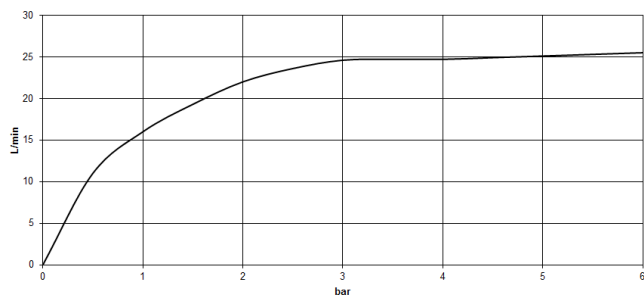

Fissaggio a pavimento da incasso 35 945 970 90

CYO Miscelatore monocomando vasca con tubo verticale per montaggio indipendente con doccetta e flessibile - Dark Chrome

CYO

Diagramma di portata

25 863 811

CYO Miscelatore monocomando vasca con tubo verticale per montaggio indipendente con doccetta e flessibile - Dark Chrome