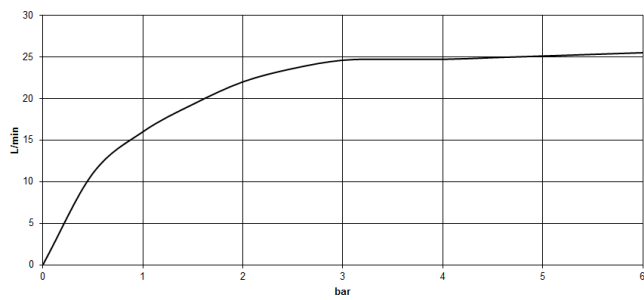

**VAIA Gruppo vasca due fori per montaggio indipendente con gruppo doccetta -
Champagne (Oro 22k)**

VAIA

25 943 809

- Bocca: getto circolare con aria
 - portata max 24,6 l/min a una pressione idraulica di 3 bar
 - Doccetta: COMPACT RAIN, portata max. 6,8 l/min (a 3 bar)
 - doccetta con sistema anticalcare
 - sporgenza 221 mm
 - bocca girevole 360°
 - Deviatore a rotazione vasca/doccia
 - altezza totale 920 mm
 - altezza tubi verticali 628 mm
 - altezza fino al rompighetto 816 mm
 - rosette scorrevoli Ø 100 mm
 - interasse 150 mm
 - Flessibile doccetta in metallo 1250mm con protezione antitorsione integrata
 - supporto doccetta orientabile nel tubo verticale destro
- Sistema di sicurezza antiriflusso.**

Prodotti complementari necessari

Fissaggio a pavimento da incasso 35 944 970 90

- Profondità d'incasso max. 160 mm
- profondità d'incasso min. 80 mm

25 943 809
mm [inches]

Diagramma di portata

Certificati

Belgauqa_22_276_2 LGA_29294.
7_2.