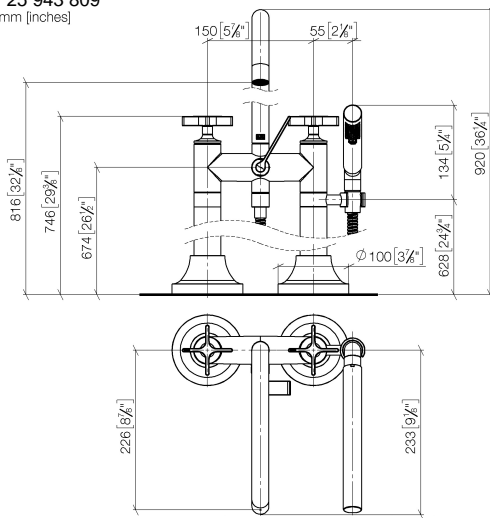

**VAIA Gruppo vasca due fori per montaggio indipendente con gruppo doccetta -
Champagne (Oro 22k)**

VAIA

25 943 809

- Bocca: getto circolare con aria
 - portata max 24,6 l/min a una pressione idraulica di 3 bar
 - Doccetta: COMPACT RAIN, portata max. 6,8 l/min (a 3 bar)
 - doccetta con sistema anticalcare
 - sporgenza 221 mm
 - bocca girevole 360°
 - Deviatore a rotazione vasca/doccia
 - altezza totale 920 mm
 - altezza tubi verticali 628 mm
 - altezza fino al rompighetto 816 mm
 - rosette scorrevoli Ø 100 mm
 - interasse 150 mm
 - Flessibile doccetta in metallo 1250mm con protezione antitorsione integrata
 - supporto doccetta orientabile nel tubo verticale destro
- Sistema di sicurezza antiriflusso.**

Prodotti complementari necessari

Fissaggio a pavimento da incasso 35 944 970 90

- Profondità d'incasso max. 160 mm
- profondità d'incasso min. 80 mm

25 943 809
mm [inches]

Diagramma di portata

Certificati

Belgauqa_22_276_2 LGA_29294.
7_2.