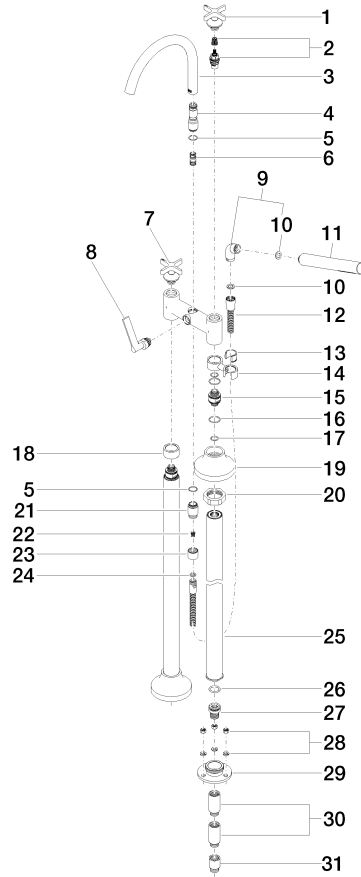

25 943 809

Versione del prodotto da 5/27/2021