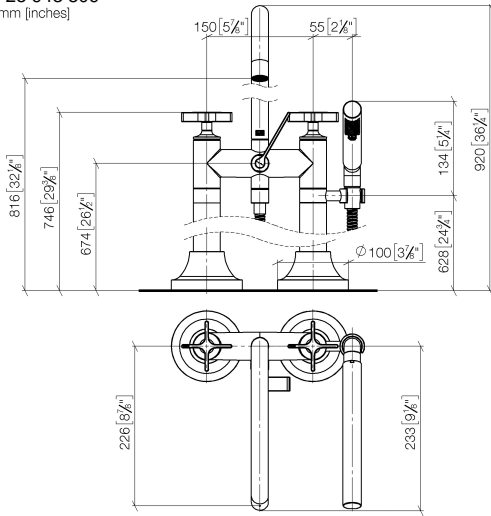

VAIA Gruppo vasca due fori per montaggio indipendente con gruppo doccia -  
Champagne (Oro 22k)

VAIA

25 943 809

- Bocca: getto circolare con aria
  - portata max 24,6 l/min a una pressione idraulica di 3 bar
  - Doccetta: COMPACT RAIN, portata max. 6,8 l/min (a 3 bar)
  - doccetta con sistema anticalcare
  - sporgenza 221 mm
  - bocca girevole 360°
  - Deviatore a rotazione vasca/doccia
  - altezza totale 920 mm
  - altezza tubi verticali 628 mm
  - altezza fino al rompigitto 816 mm
  - rosette scorrevoli Ø 100 mm
  - interasse 150 mm
  - Flessibile doccetta in metallo 1250mm con protezione antitorsione integrata
  - supporto doccetta orientabile nel tubo verticale destro
- Sistema di sicurezza antiriflusso.**

Prodotti complementari necessari

**Fissaggio a pavimento da incasso** 35 944 970 90

- Profondità d'incasso max. 160 mm
- profondità d'incasso min. 80 mm

**VAIA Gruppo vasca due fori per montaggio indipendente con gruppo doccia - Champagne (Oro 22k)**

VAIA

25 943 809  
mm [inches]

**Diagramma di portata**

**Codes & Standards**

DIN 4109

EN 1717

ISO 3822

Scottish Water  
Byelaws