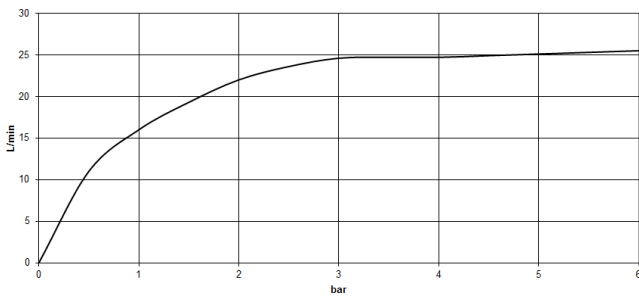

VAIA Gruppo vasca due fori per montaggio indipendente con gruppo doccia -  
Champagne (Oro 22k)

VAIA

25 943 809

- Bocca: getto circolare con aria
  - portata max 24,6 l/min a una pressione idraulica di 3 bar
  - Doccetta: COMPACT RAIN, portata max. 6,8 l/min (a 3 bar)
  - doccetta con sistema anticalcare
  - sporgenza 221 mm
  - bocca girevole 360°
  - Deviatore a rotazione vasca/doccia
  - altezza totale 920 mm
  - altezza tubi verticali 628 mm
  - altezza fino al rompigitto 816 mm
  - rosette scorrevoli Ø 100 mm
  - interasse 150 mm
  - Flessibile doccetta in metallo 1250mm con protezione antitorsione integrata
  - supporto doccetta orientabile nel tubo verticale destro
- Sistema di sicurezza antiriflusso.**

Prodotti complementari necessari

**Fissaggio a pavimento da incasso** 35 944 970 90

- Profondità d'incasso max. 160 mm
- profondità d'incasso min. 80 mm

**VAIA Gruppo vasca due fori per montaggio indipendente con gruppo doccia - Champagne (Oro 22k)**

VAIA

25 943 809  
mm [inches]

**Diagramma di portata**

**Codes & Standards**

DIN 4109

EN 1717

ISO 3822

Scottish Water  
Byelaws