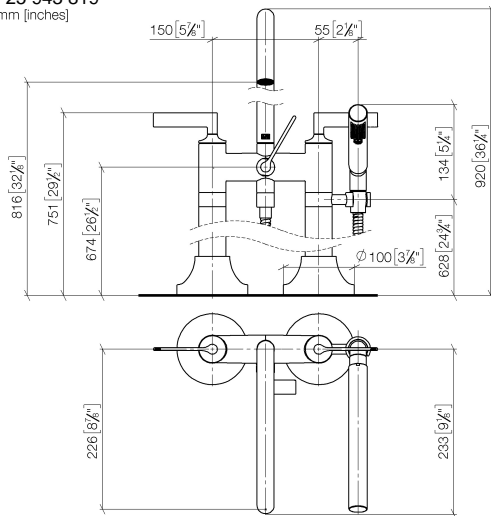

VAIA Gruppo vasca due fori per montaggio indipendente con gruppo doccetta -
Champagne spazzolato (Oro 22k)

VAIA

25 943 819

- Bocca: getto circolare con aria
 - portata max 24,6 l/min a una pressione idraulica di 3 bar
 - Doccetta: COMPACT RAIN, portata max. 6,8 l/min (a 3 bar)
 - doccetta con sistema anticalcare
 - sporgenza 221 mm
 - bocca girevole 360°
 - Deviatore a rotazione vasca/doccia
 - altezza totale 920 mm
 - altezza tubi verticali 628 mm
 - altezza fino al rompighetto 816 mm
 - rosette scorrevoli Ø 100 mm
 - interasse 150 mm
 - Flessibile doccetta in metallo 1250mm con protezione antitorsione integrata
 - supporto doccetta orientabile nel tubo verticale destro
- Sistema di sicurezza antiriflusso.**

Prodotti complementari necessari

Fissaggio a pavimento da incasso 35 944 970 90

- Profondità d'incasso max. 160 mm
- profondità d'incasso min. 80 mm

25 943 819
mm [inches]

Diagramma di portata

Certificati

Belgauqa_22_276_2 LGA_29294.
7_2.