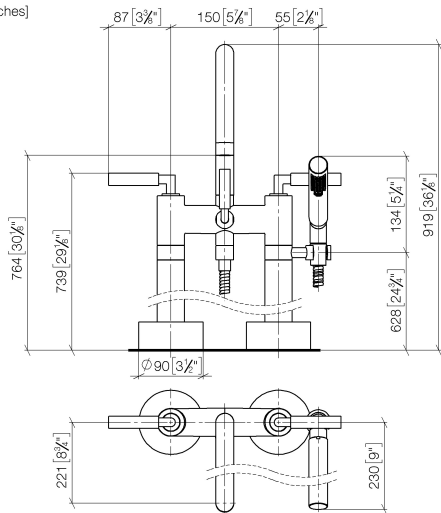

TARA Gruppo vasca due fori per montaggio indipendente con gruppo doccia
- Champagne (Oro 22k)

TARA

25 943 882

- sporgenza 220 mm
 - bocca girevole 180°
 - Bocca: getto circolare con aria
 - Doccetta: COMPACT RAIN, portata max. 6,8 l/min (a 3 bar)
 - doccetta con sistema anticalcare
 - Deviatore a rotazione vasca/doccia
 - altezza totale 920 mm
 - altezza tubi verticali 628 mm
 - altezza fino al rompigitto 765 mm
 - rosette scorrevoli Ø 90 mm
 - interasse 150 mm
 - Flessibile doccetta in metallo 1250mm con protezione antitorsione integrata
 - supporto doccetta orientabile nel tubo verticale destro
 - portata max 22 l/min a una pressione idraulica di 3 bar
- Sistema di sicurezza antiriflusso.**

Prodotti complementari necessari

Fissaggio a pavimento da incasso 35 944 970 90

- Profondità d'incasso max. 160 mm
- profondità d'incasso min. 80 mm

25 943 882
mm [inches]

Diagramma di portata

Certificati

WRAS_2212005.