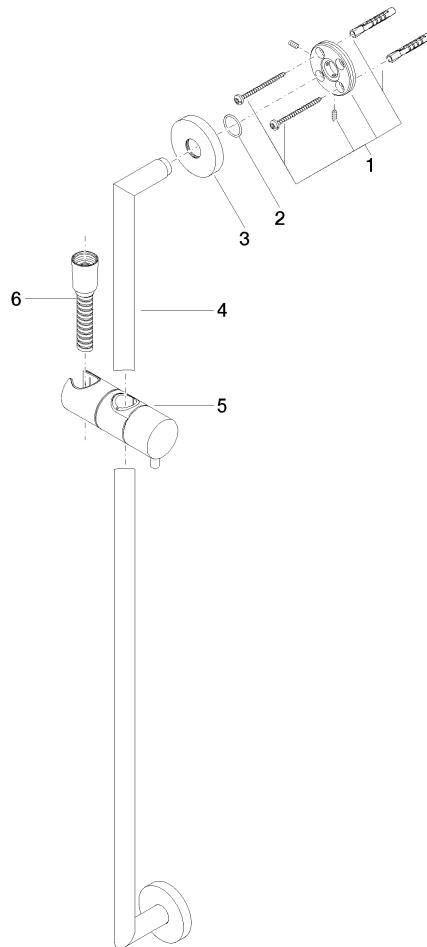

Gruppo doccetta con flessibile e asta saliscendi senza doccetta - Light Gold spazzolato

TARA

26 413 625

- asta da parete con supporto scorrevole
- Diametro del tubo 18 mm
- rosetta Ø 55 mm
- interasse 800 mm
- Flessibile doccetta in metallo 1750mm con protezione antitorsione integrata
- Attacco tubo doccia 3/8"

Prodotti complementari necessari

raccordo angolare ad incasso - 35 085 970 90
 • profondità d'incasso min. 90 mm
 • Profondità d'incasso max. 163 mm

Prodotti complementari necessari

Supporto scorrevole - Light Gold spazzolato 12 580 970-27

Prodotti complementari necessari

Raccordo curvo - Light Gold spazzolato 28 450 625-27

Prodotti complementari necessari

Doccetta FlowReduce - Light Gold spazzolato 28 018 979-27 0010

Gruppo doccia con flessibile e asta saliscendi senza doccia - Light Gold
spazzolato

TARA

26 413 625
mm [inches]

26 413 625

Elenco delle parti di ricambio

N.	Codice articolo	Denominazione	Quantità necessaria	Tempo di produzione
1	05 17 62 500 00 90	set di fissaggio	2	2
2	90 14 10 032 00 90	guarnizione	2	2
3	08 27 62 500-27	rosetta	2	60
4	05 28 22 590 01-27	barra	1	60
5	12 580 970-27	Supporto scorrevole - Light Gold spazzolato	1	30
6	28 322 970-27	Flessibile metallico per doccia 1/2" x 3/8" x 1750 mm - Light Gold spazzolato	1	30