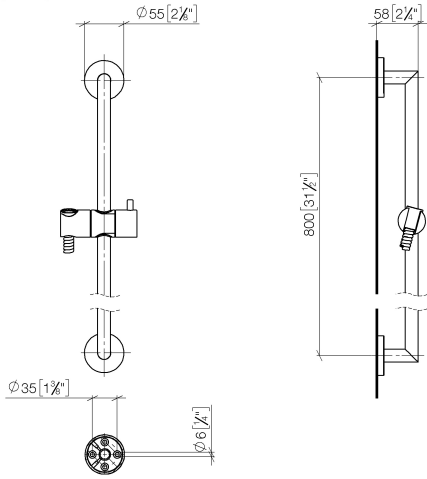

Gruppo doccetta con flessibile e asta saliscendi senza doccetta - Light Gold spazzolato

TARA

26 413 625

- asta da parete con supporto scorrevole
- Diametro del tubo 18 mm
- rosetta Ø 55 mm
- interasse 800 mm
- Flessibile doccetta in metallo 1750mm con protezione antitorsione integrata
- Attacco tubo doccia 3/8"

Prodotti complementari necessari

raccordo angolare ad incasso - 35 085 970 90
 • profondità d'incasso min. 90 mm
 • Profondità d'incasso max. 163 mm

Prodotti complementari necessari

Supporto scorrevole - Light Gold spazzolato 12 580 970-27

Prodotti complementari necessari

Raccordo curvo - Light Gold spazzolato 28 450 625-27

Prodotti complementari necessari

Doccetta FlowReduce - Light Gold spazzolato 28 018 979-27 0010

Gruppo doccia con flessibile e asta saliscendi senza doccia - Light Gold
spazzolato

TARA

26 413 625
mm [inches]

26 413 625

Elenco delle parti di ricambio

N.	Codice articolo	Denominazione	Quantità necessaria	Tempo di produzione
1	05 17 62 500 00 90	set di fissaggio	2	2
2	90 14 10 032 00 90	guarnizione	2	2
3	08 27 62 500-27	rosetta	2	60
4	05 28 22 590 01-27	barra	1	60
5	12 580 970-27	Supporto scorrevole - Light Gold spazzolato	1	30
6	28 322 970-27	Flessibile metallico per doccia 1/2" x 3/8" x 1750 mm - Light Gold spazzolato	1	30